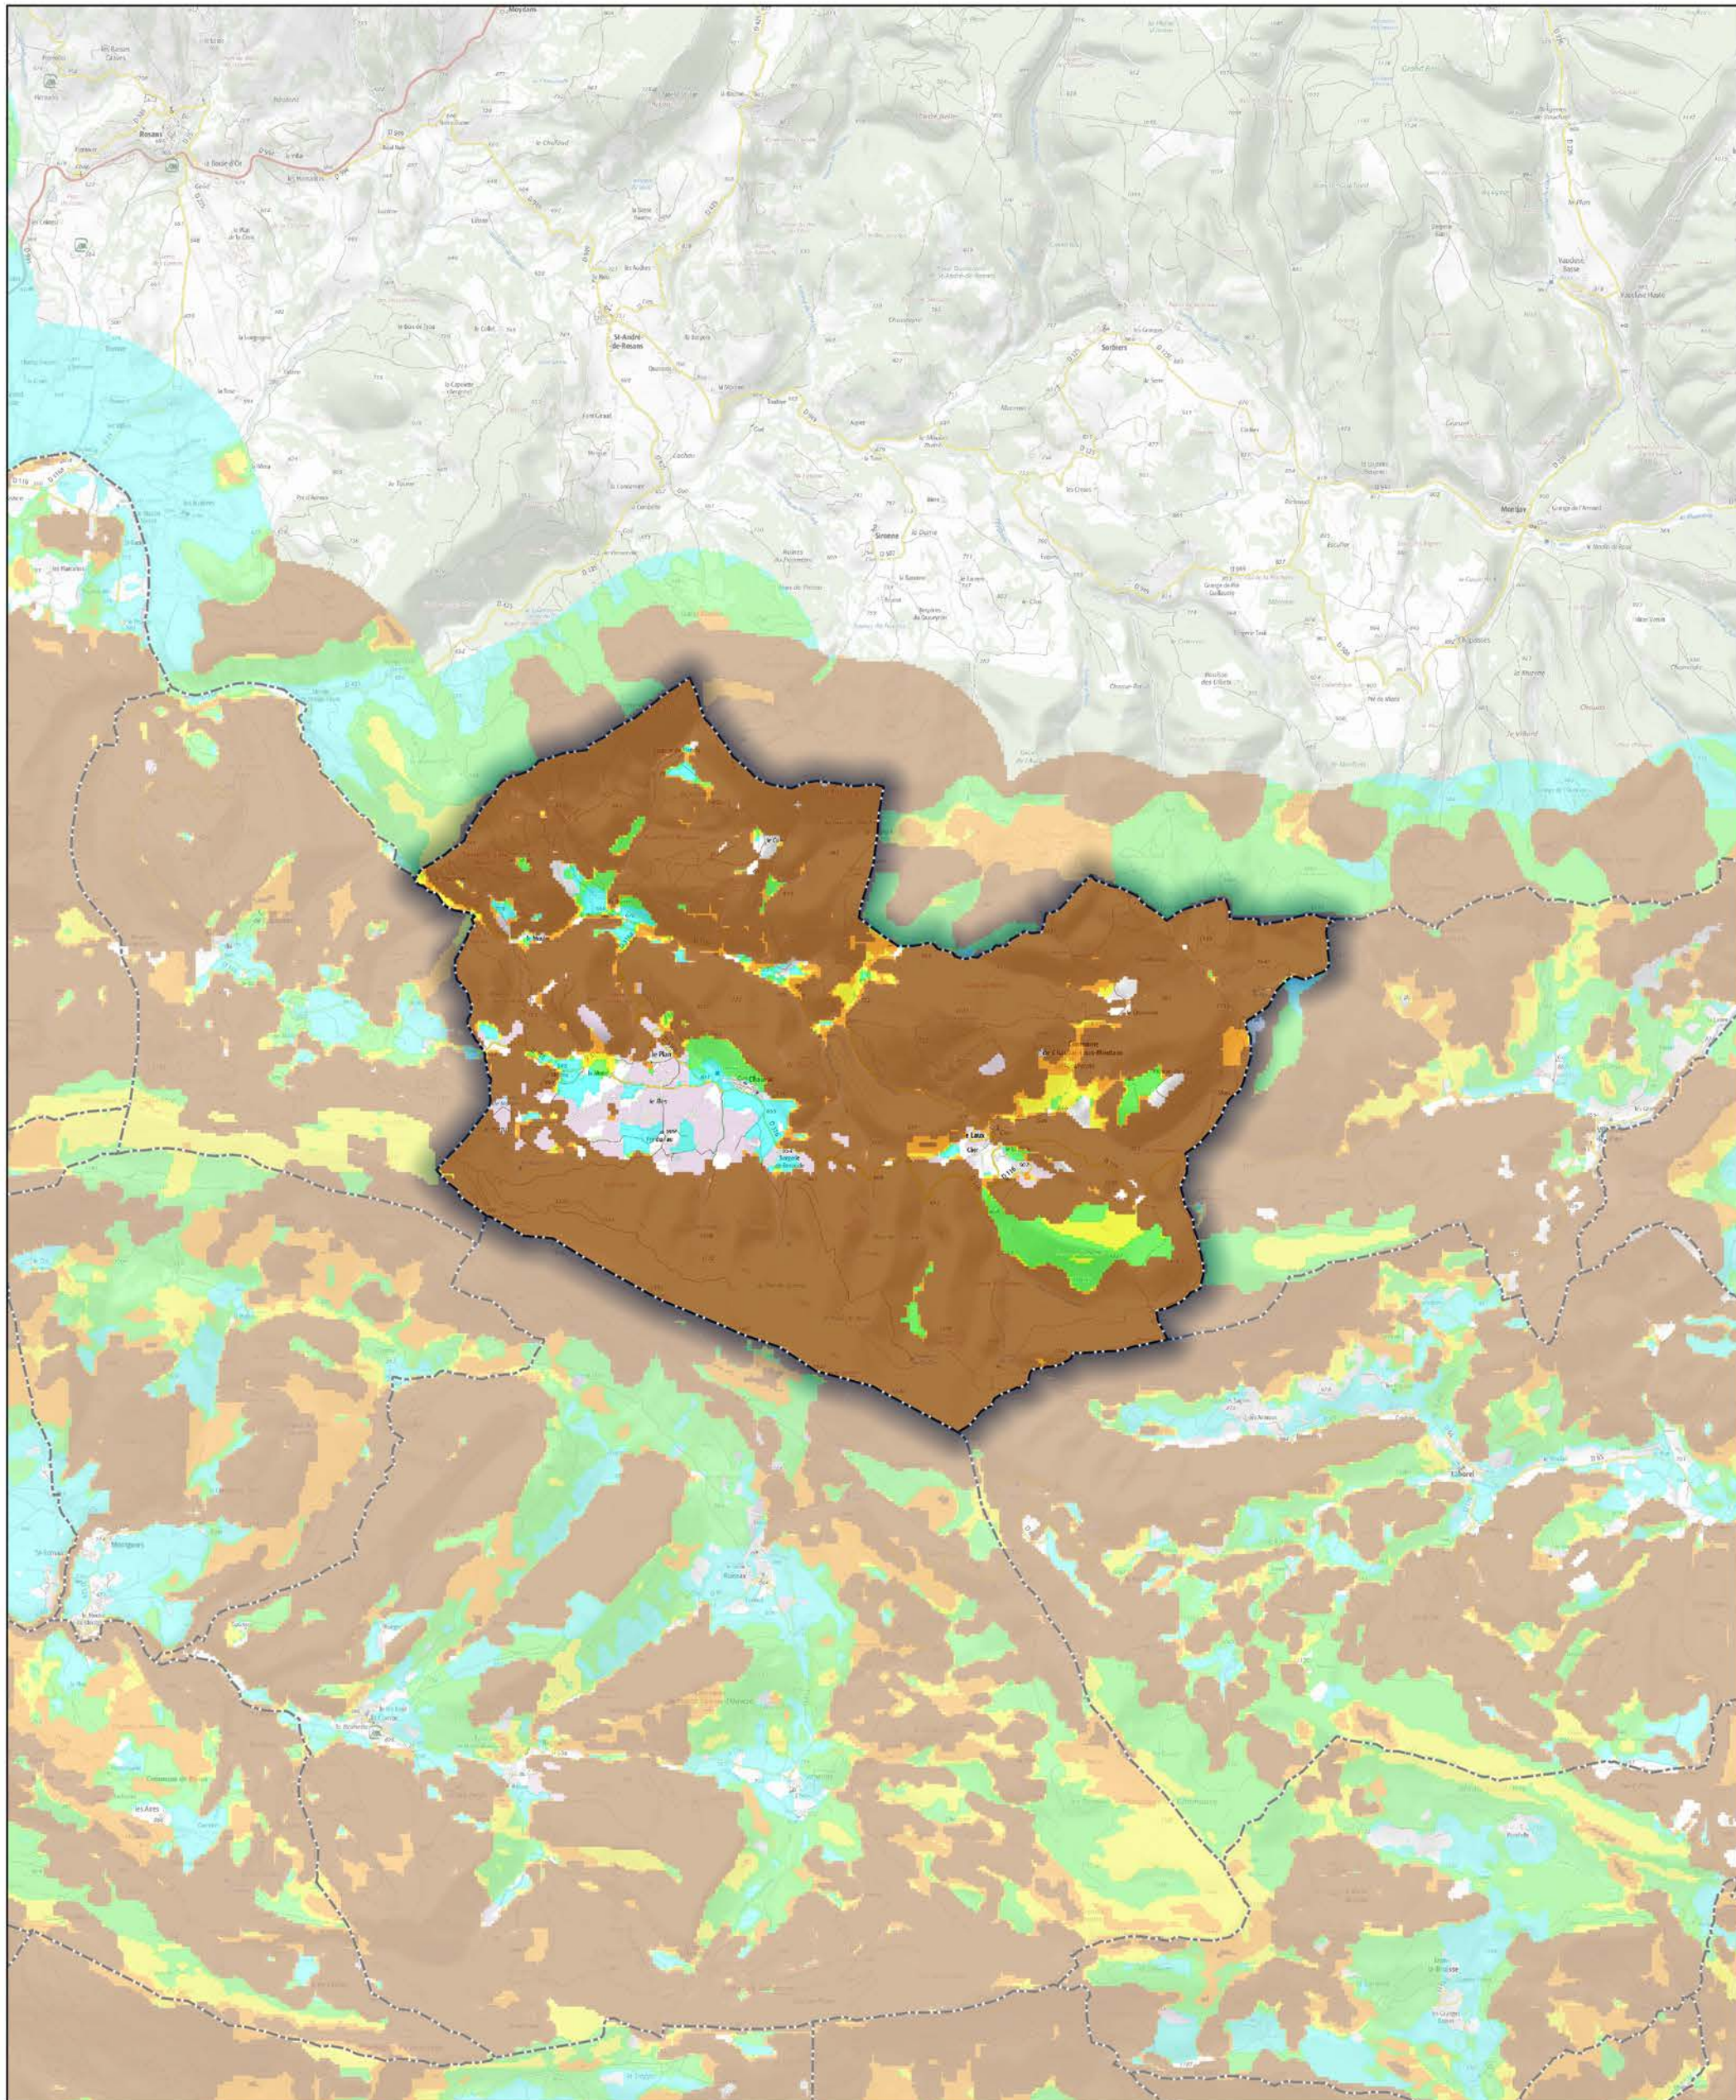

Commune de Chauvac-Laux-Montaux

- Aléa très faible
- Aléa faible
- Aléa moyen
- Aléa fort
- Aléa très fort

Sources : ©IGNF Scan 25®,  
©IGNF BD CARTO® version 3-1,  
Agence MTD, Juin 2017  
Réalisation : D.D.T. de la Drôme - septembre 2018

ECHELLE : 1 / 50000