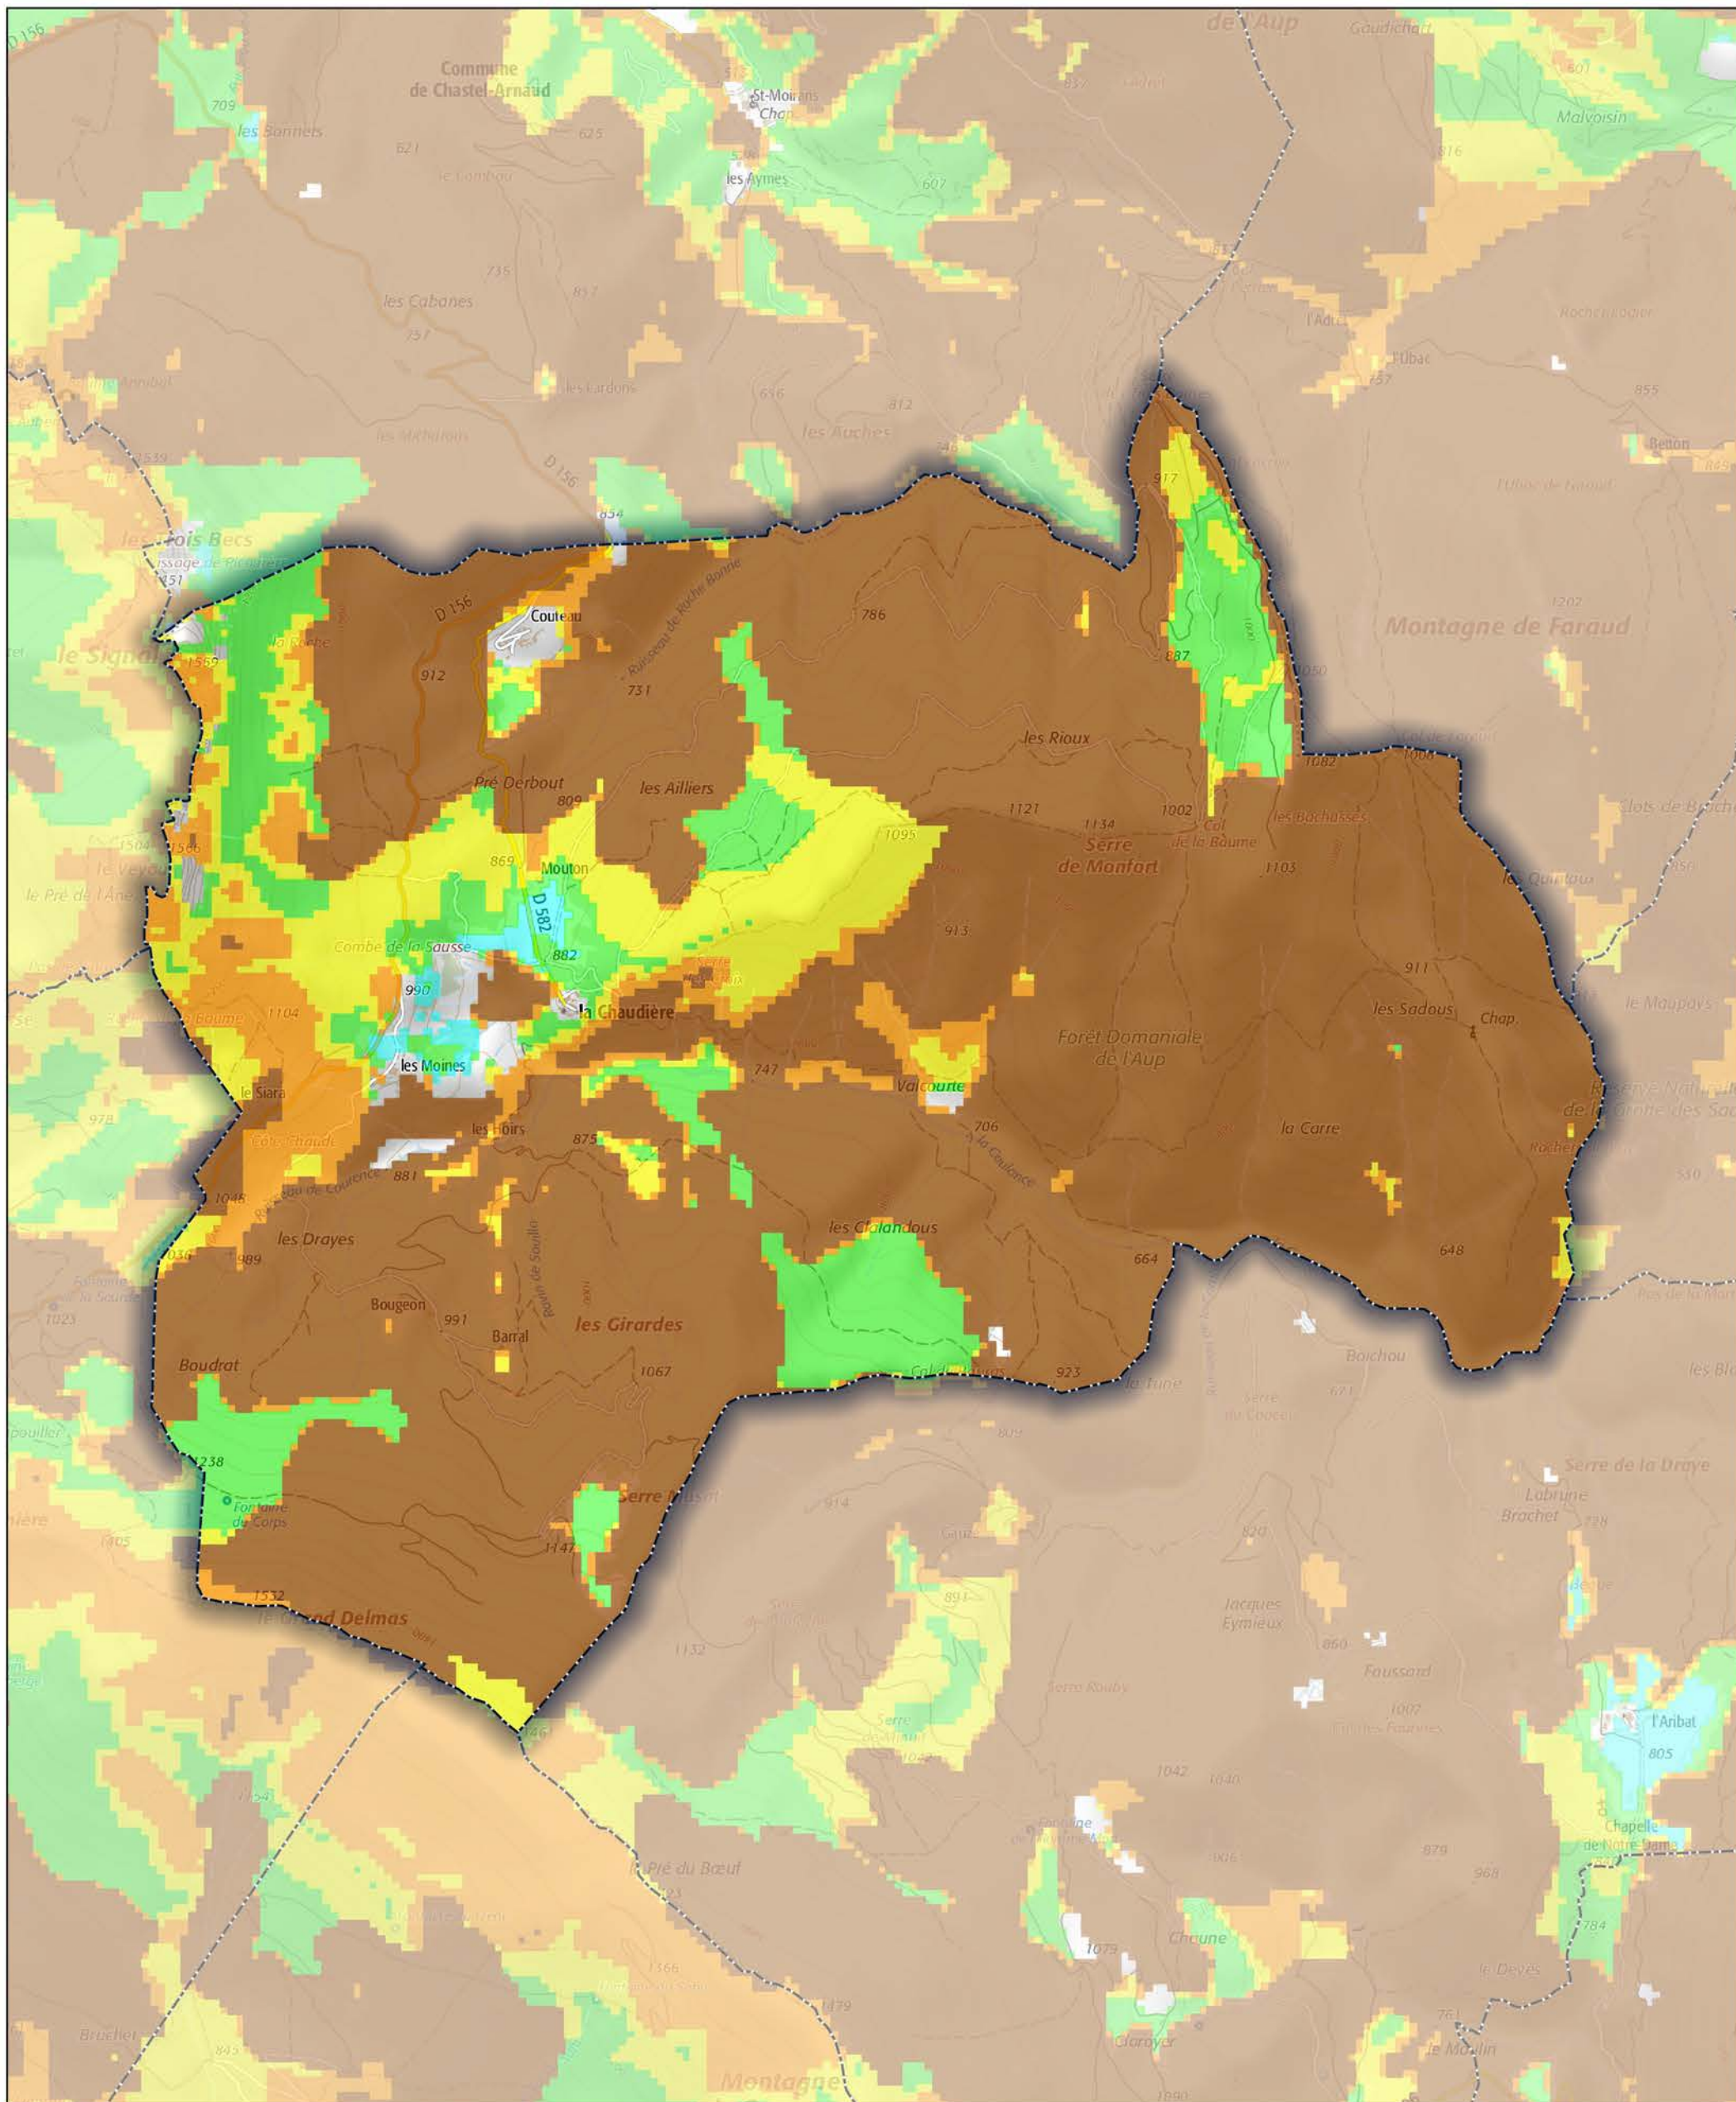

Commune de La Chaudière

- Aléa très faible
- Aléa faible
- Aléa moyen
- Aléa fort
- Aléa très fort

Sources : ©IGNF Scan 25®,
©IGNF BD CARTO® version 3-1,
Agence MTD, Juin 2017
Réalisation : D.D.T. de la Drôme - septembre 2018

ECHELLE : 1 / 20000