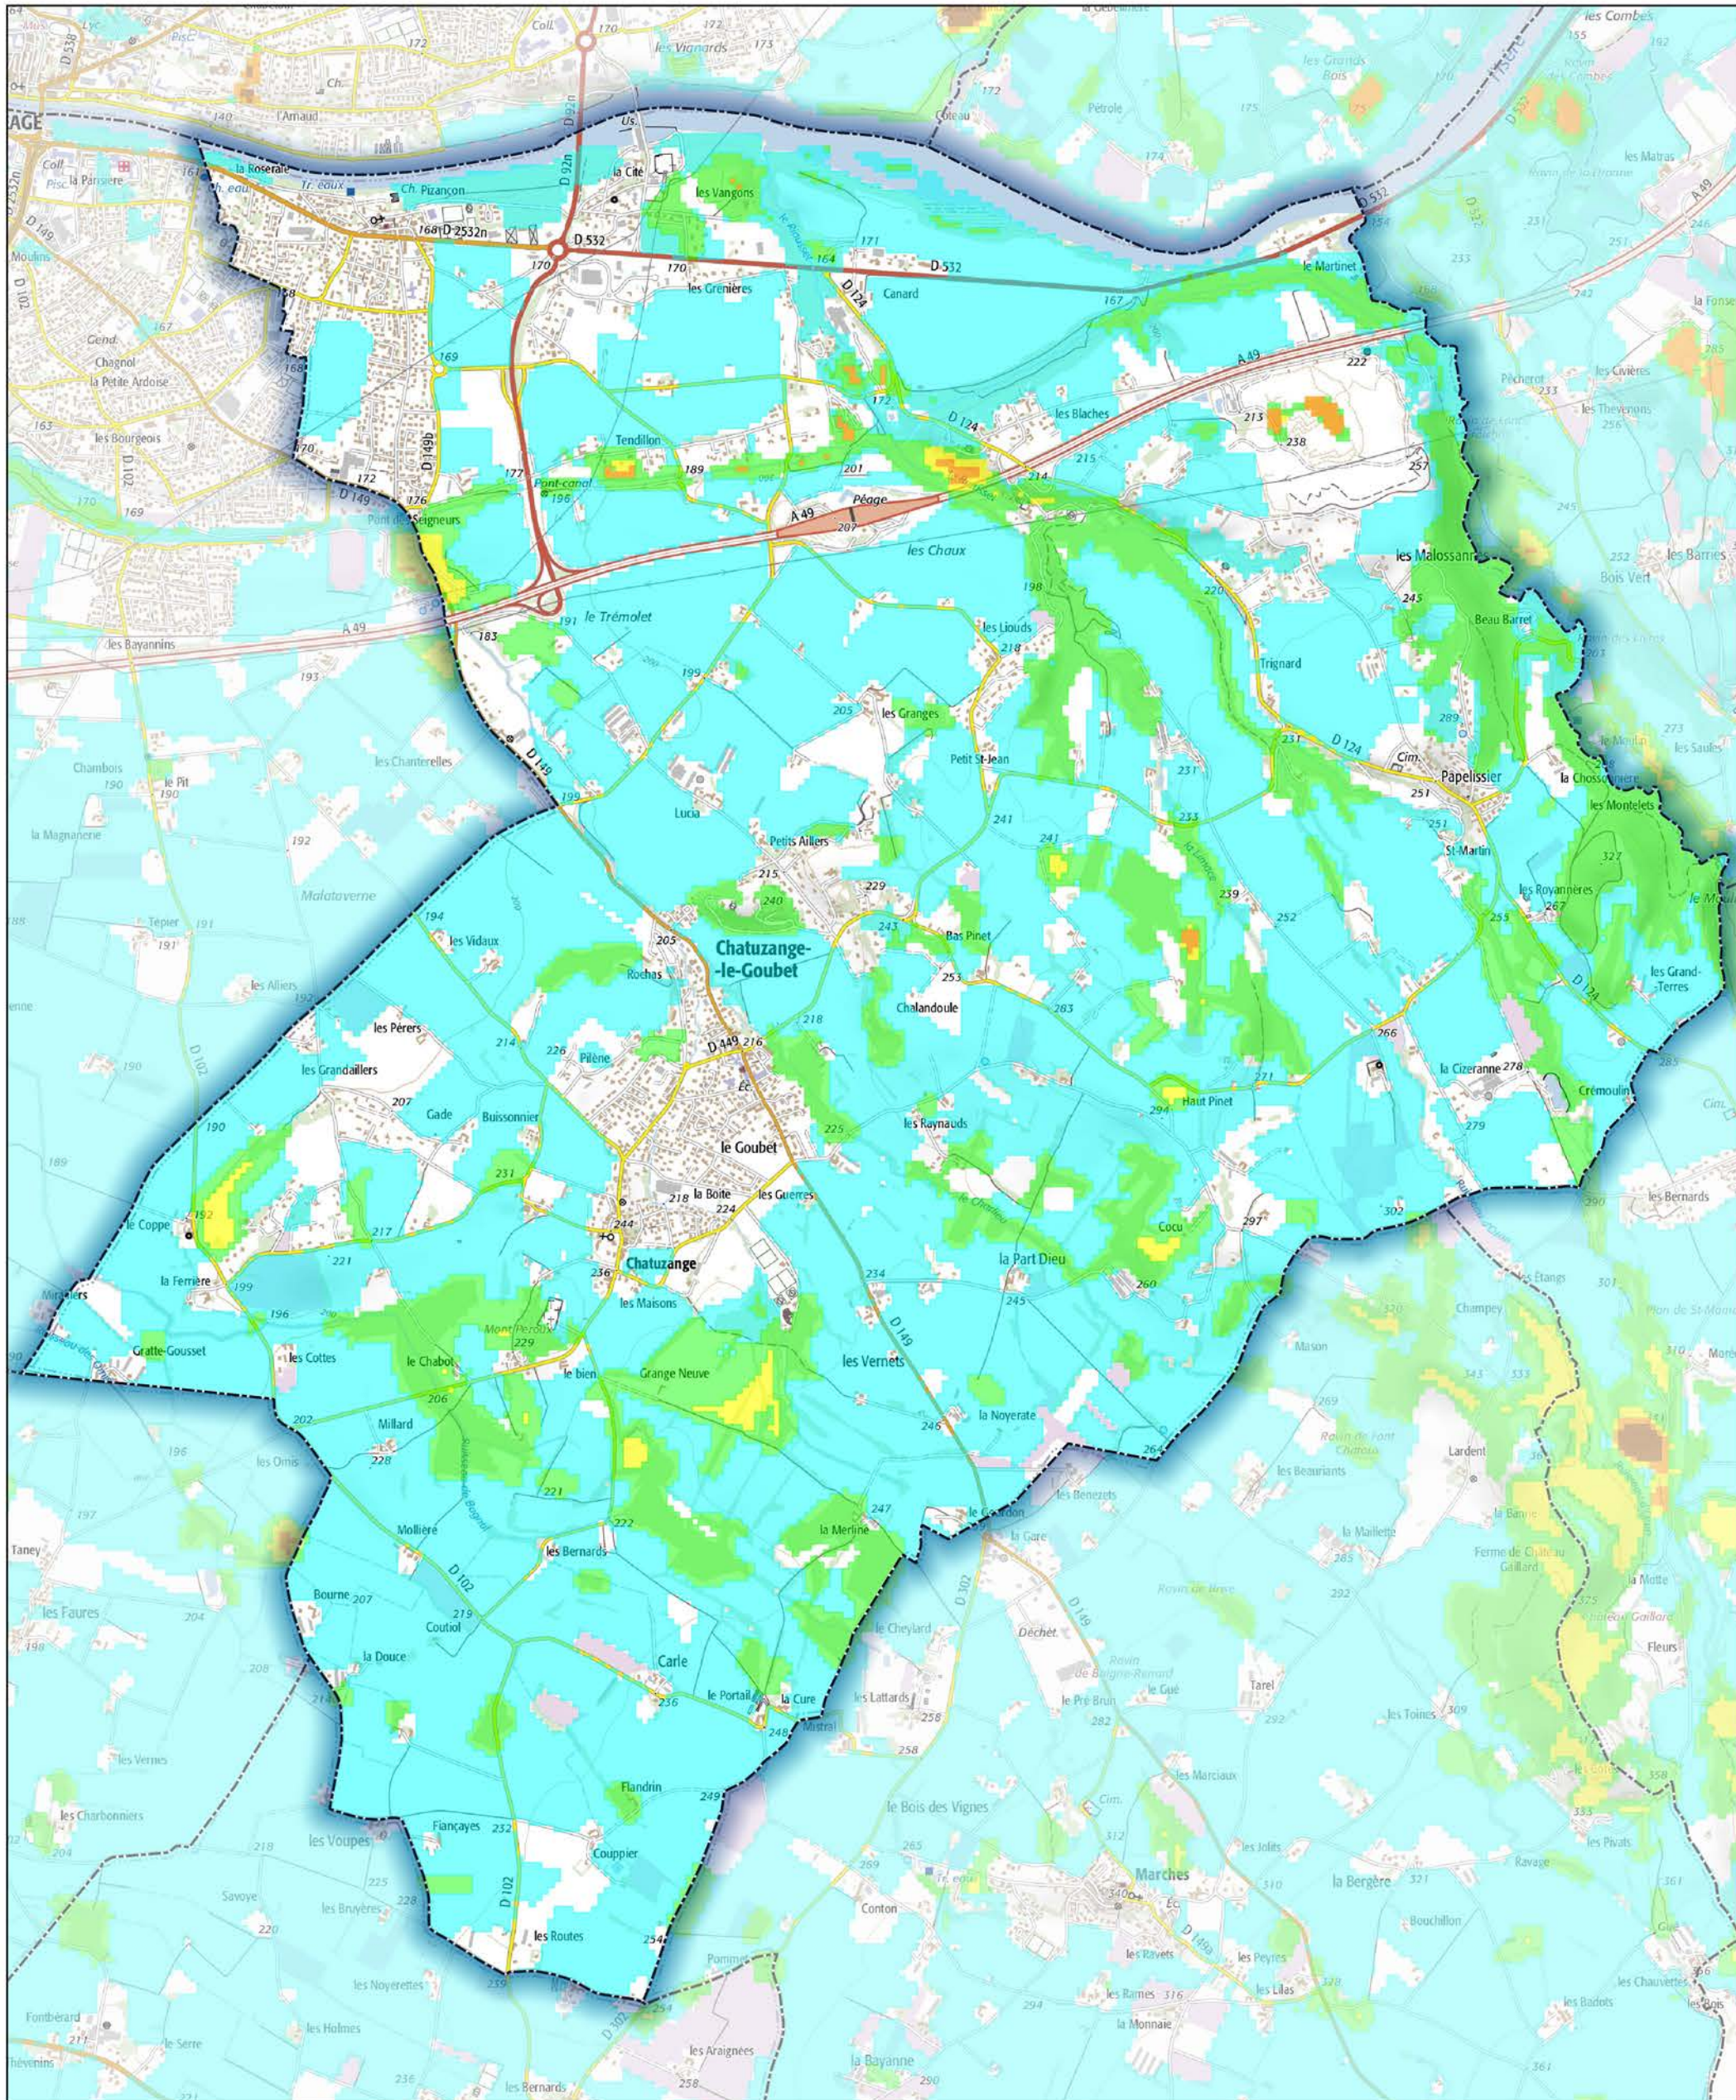

Commune de Chatuzange-le-Goubet

- Aléa très faible
- Aléa faible
- Aléa moyen
- Aléa fort
- Aléa très fort

Sources : ©IGNF Scan 25®,
©IGNF BD CARTO® version 3-1,
Agence MTD, Juin 2017
Réalisation : D.D.T. de la Drôme - septembre 2018

ECHELLE : 1 / 25000