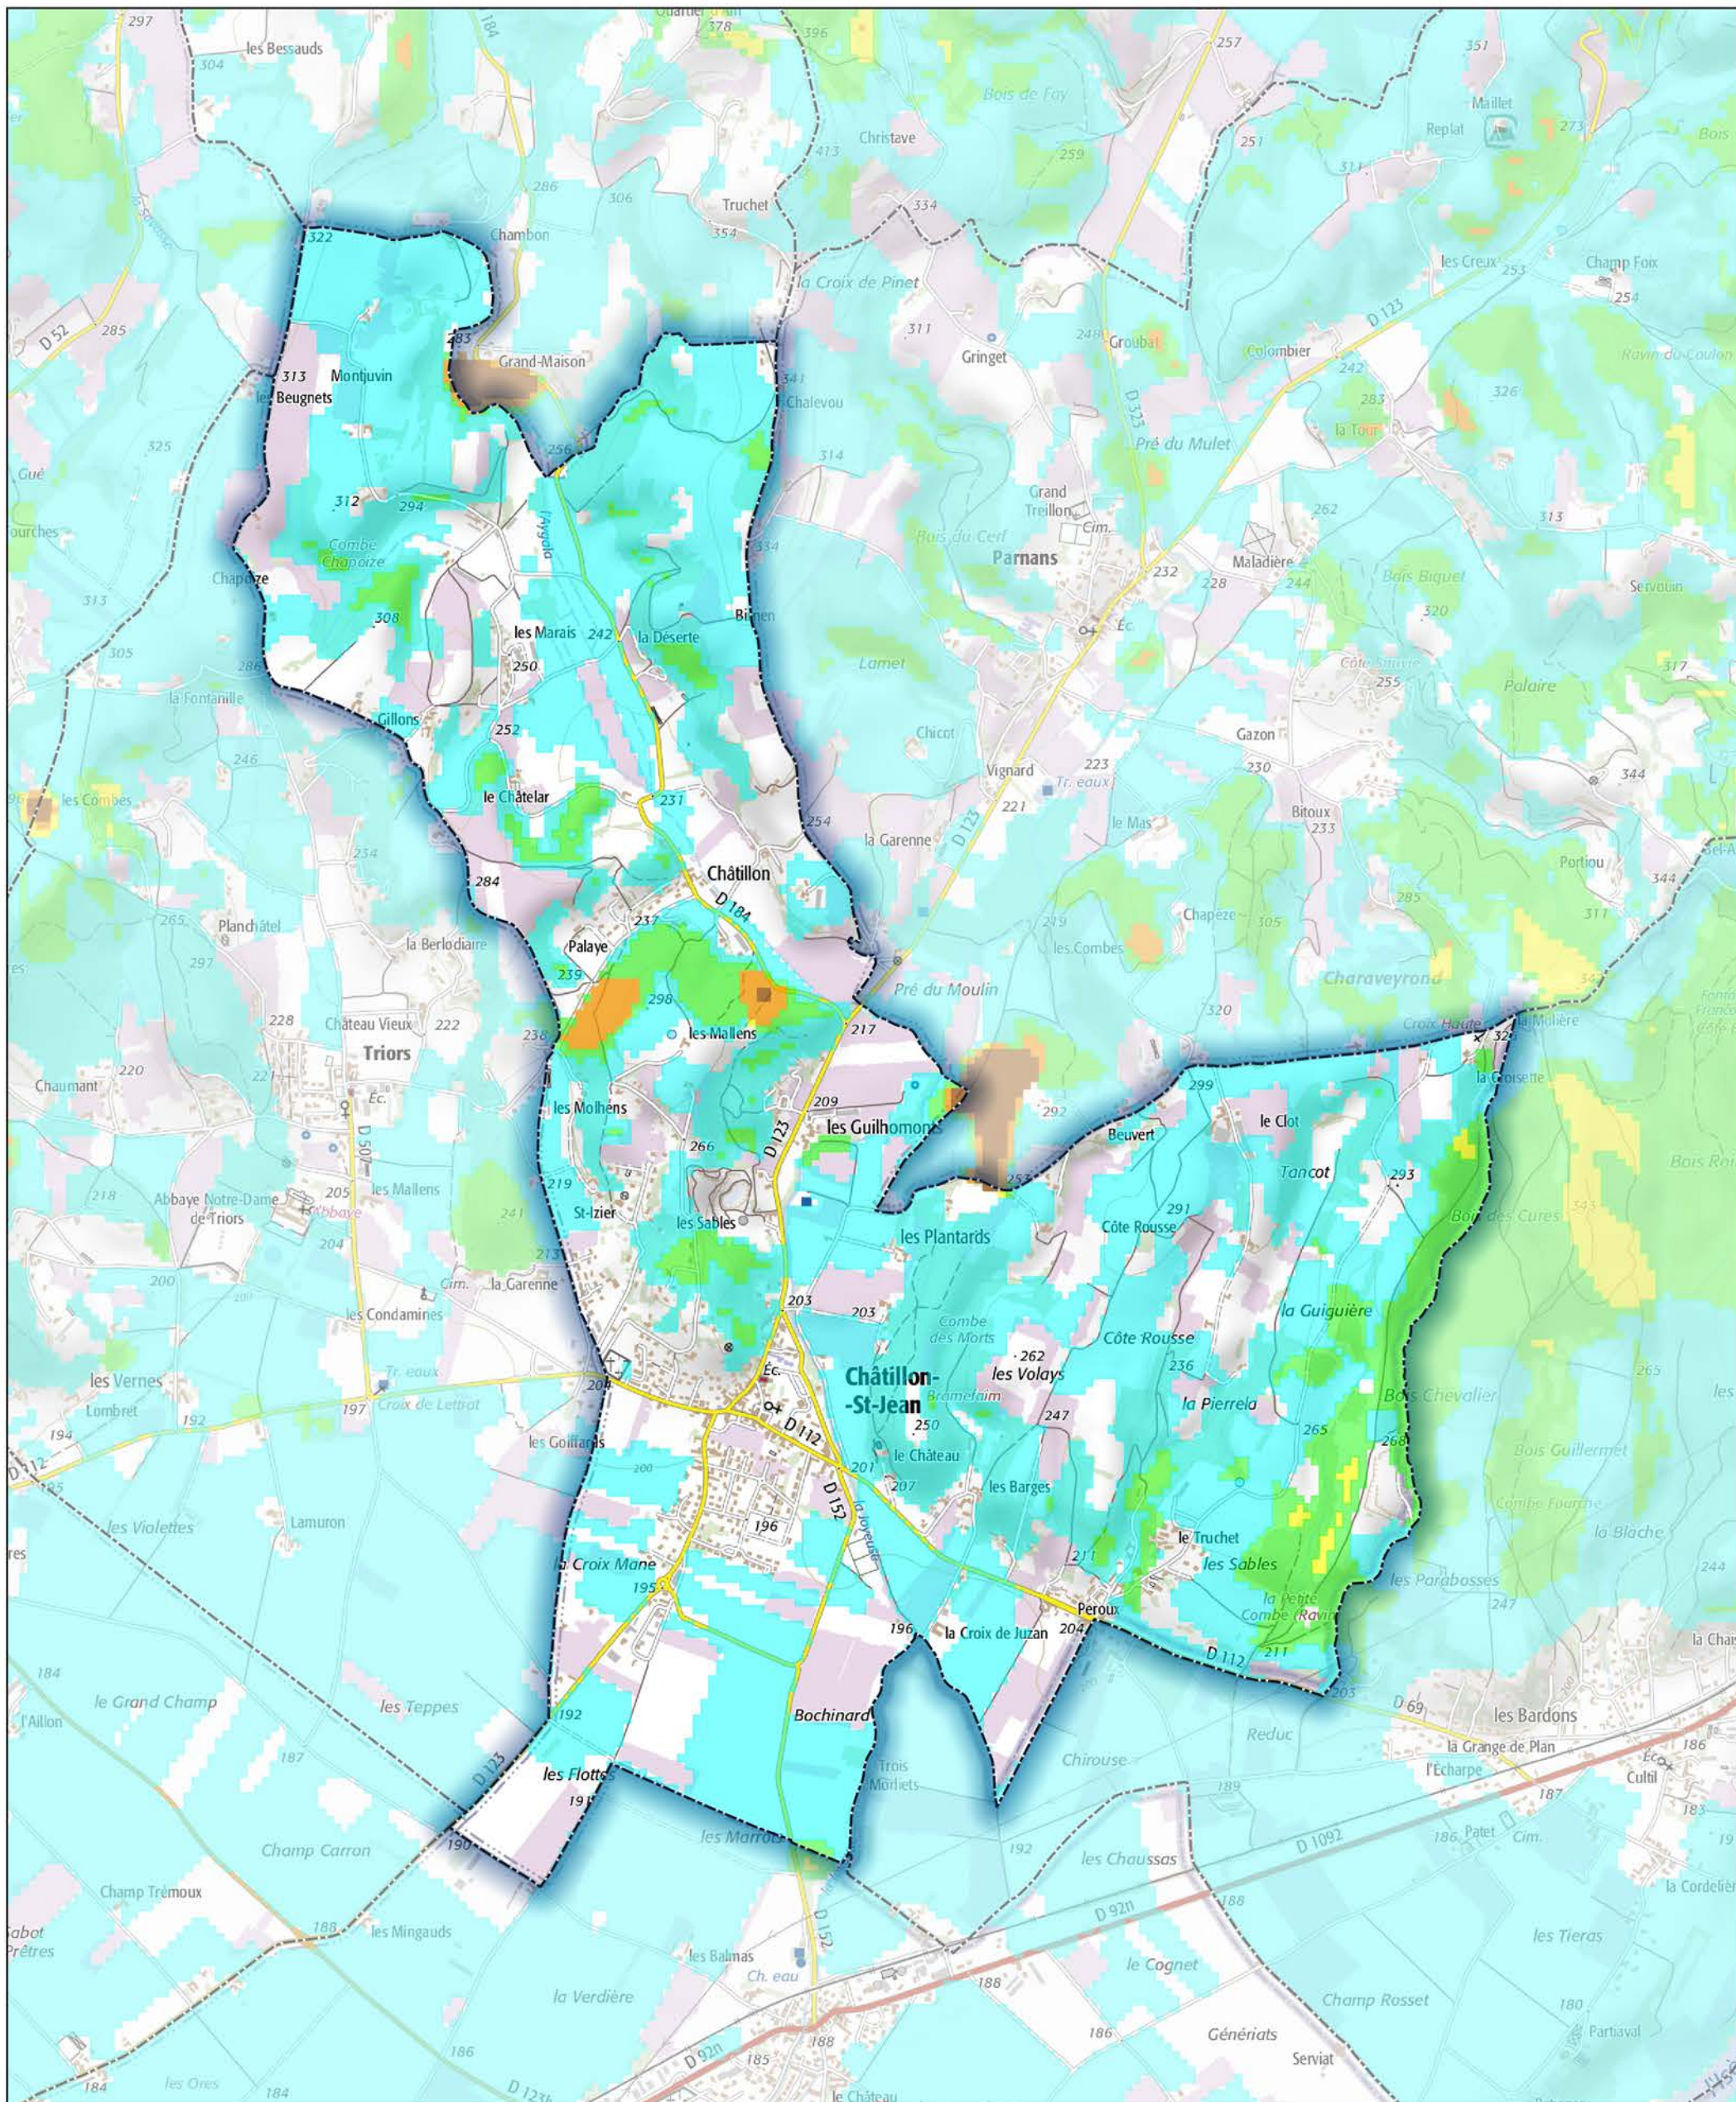

Commune de Châtillon-Saint-Jean

- Aléa très faible
- Aléa faible
- Aléa moyen
- Aléa fort
- Aléa très fort

Sources : ©IGNF Scan 25®,
 ©IGNF BD CARTO® version 3-1,
 Agence MTD A, Juin 2017
 Réalisation : D.D.T. de la Drôme - septembre 2018

ECHELLE : 1 / 20000