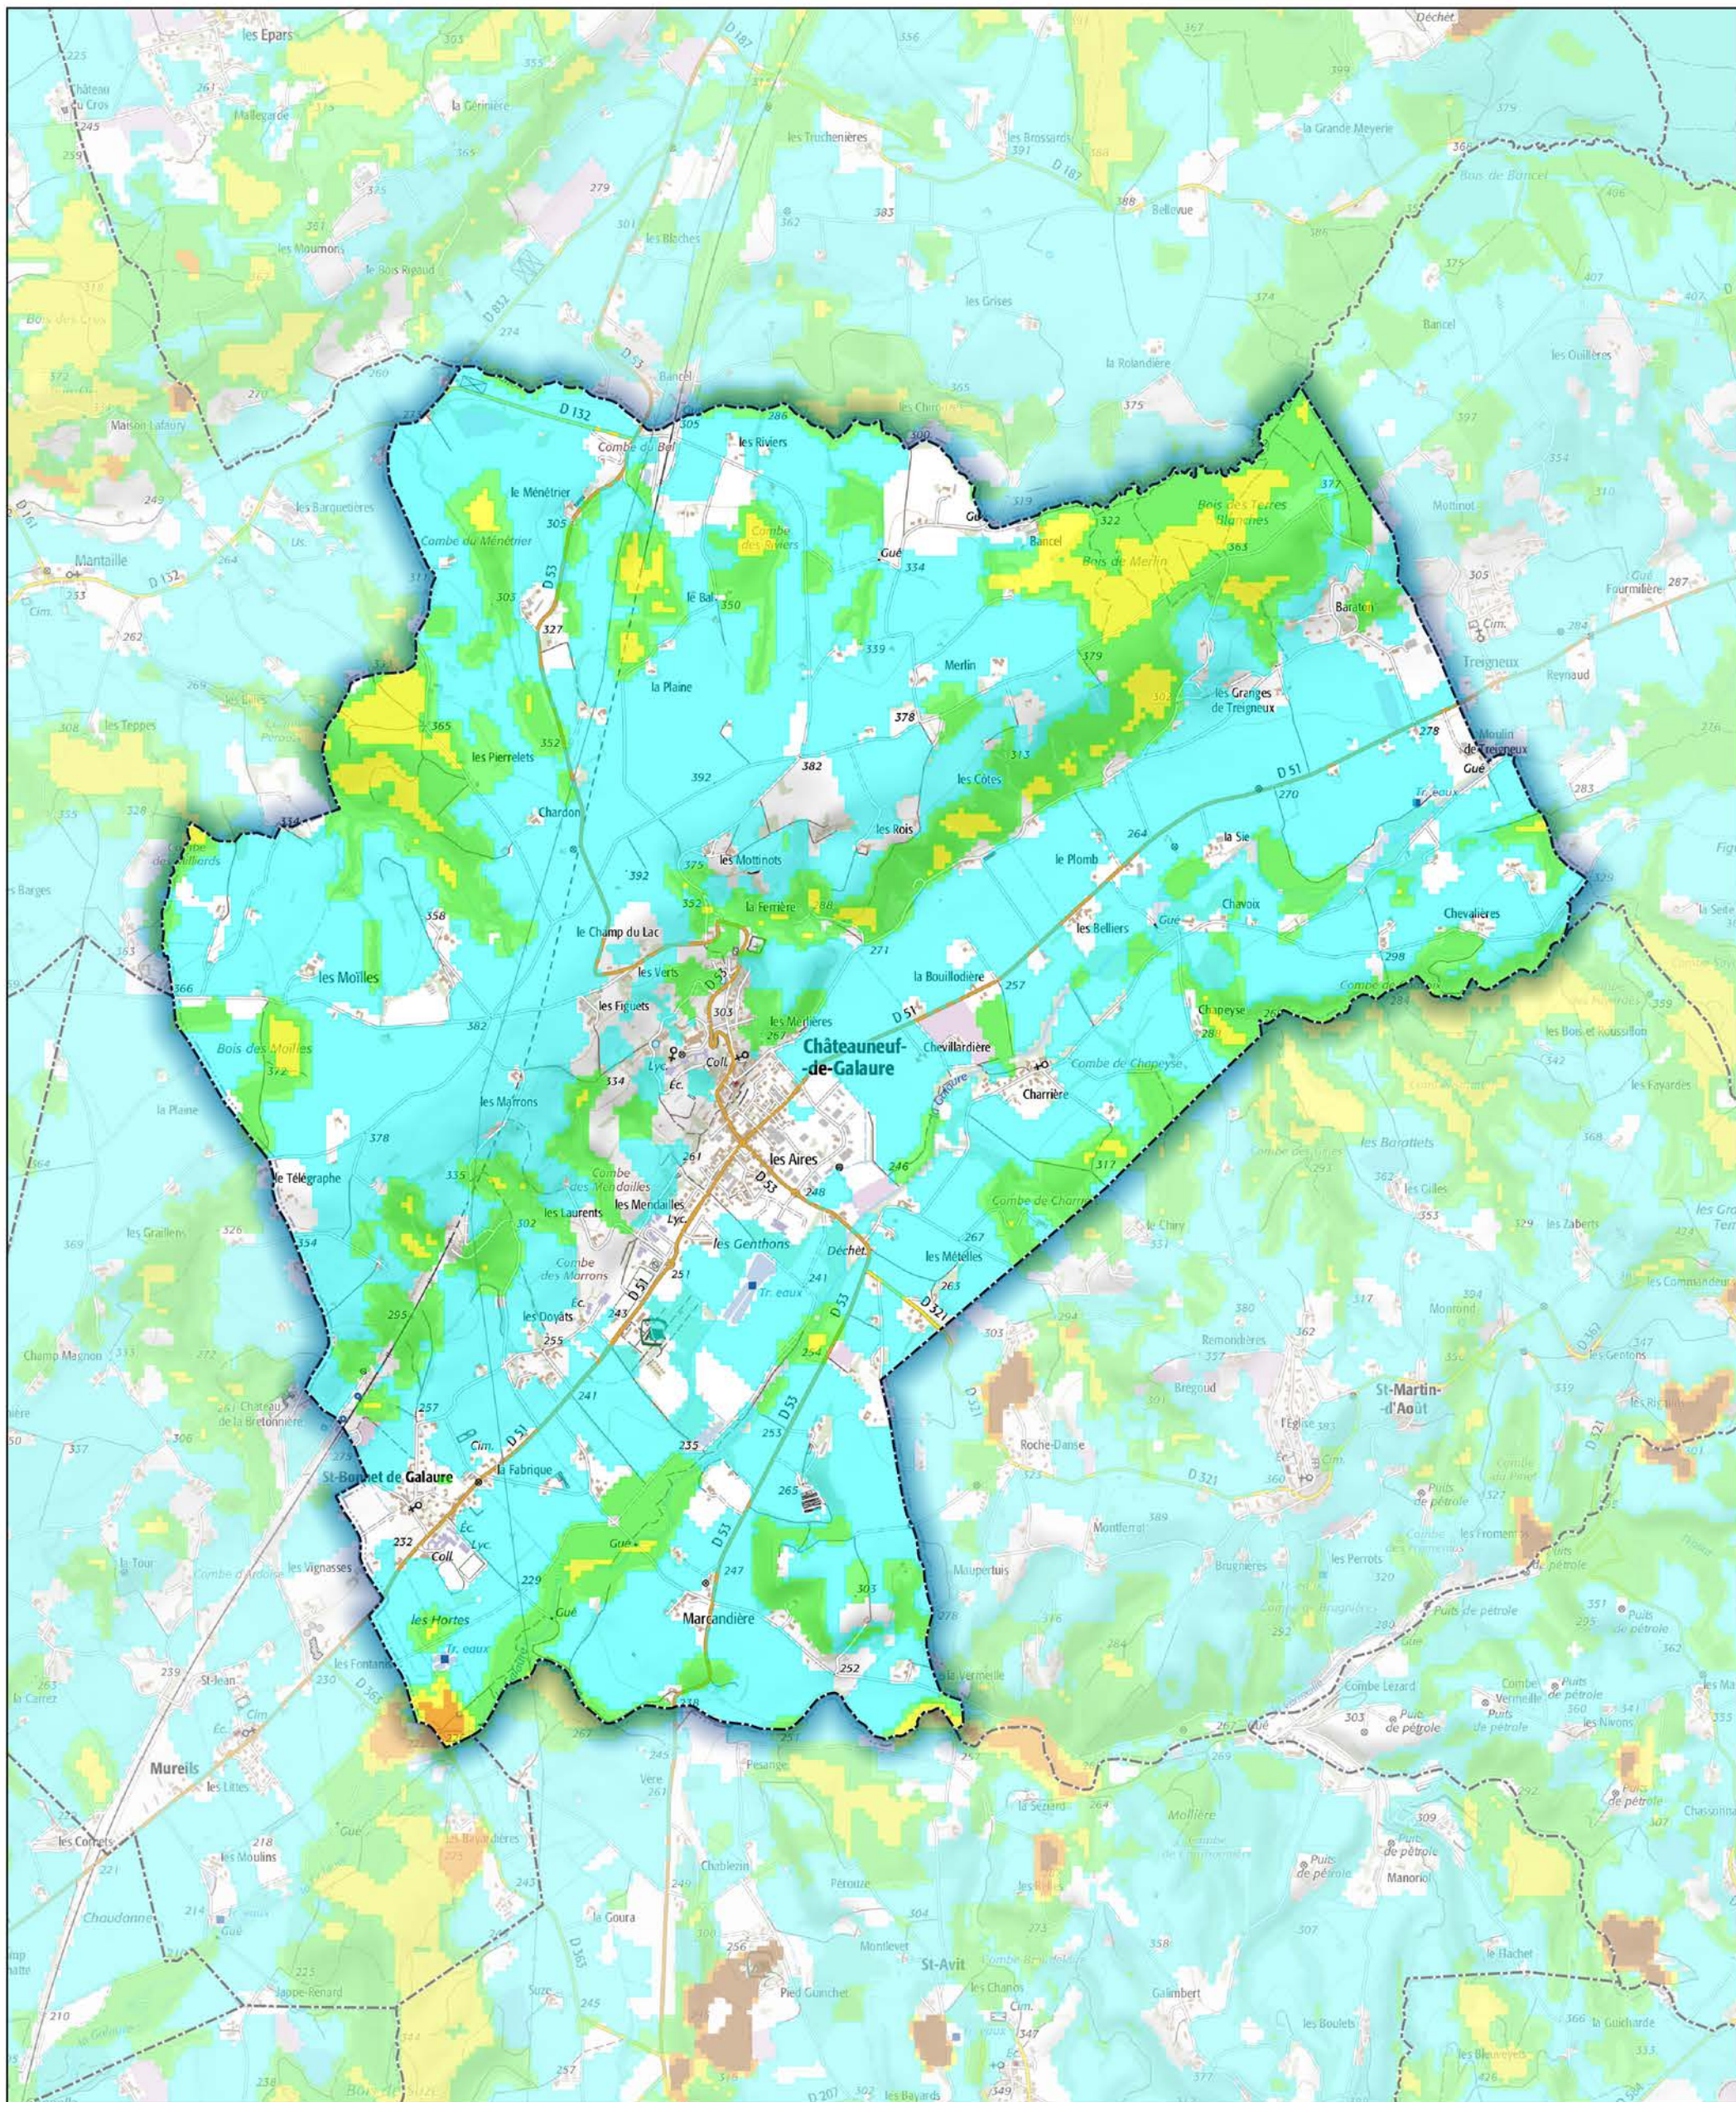

Commune de Châteauneuf-de-Galaure

- Aléa très faible
- Aléa faible
- Aléa moyen
- Aléa fort
- Aléa très fort

Sources : ©IGNF Scan 25®,  
 ©IGNF BD CARTO® version 3-1,  
 Agence MTD A, Juin 2017  
 Réalisation : D.D.T. de la Drôme - septembre 2018

ECHELLE : 1 / 25000