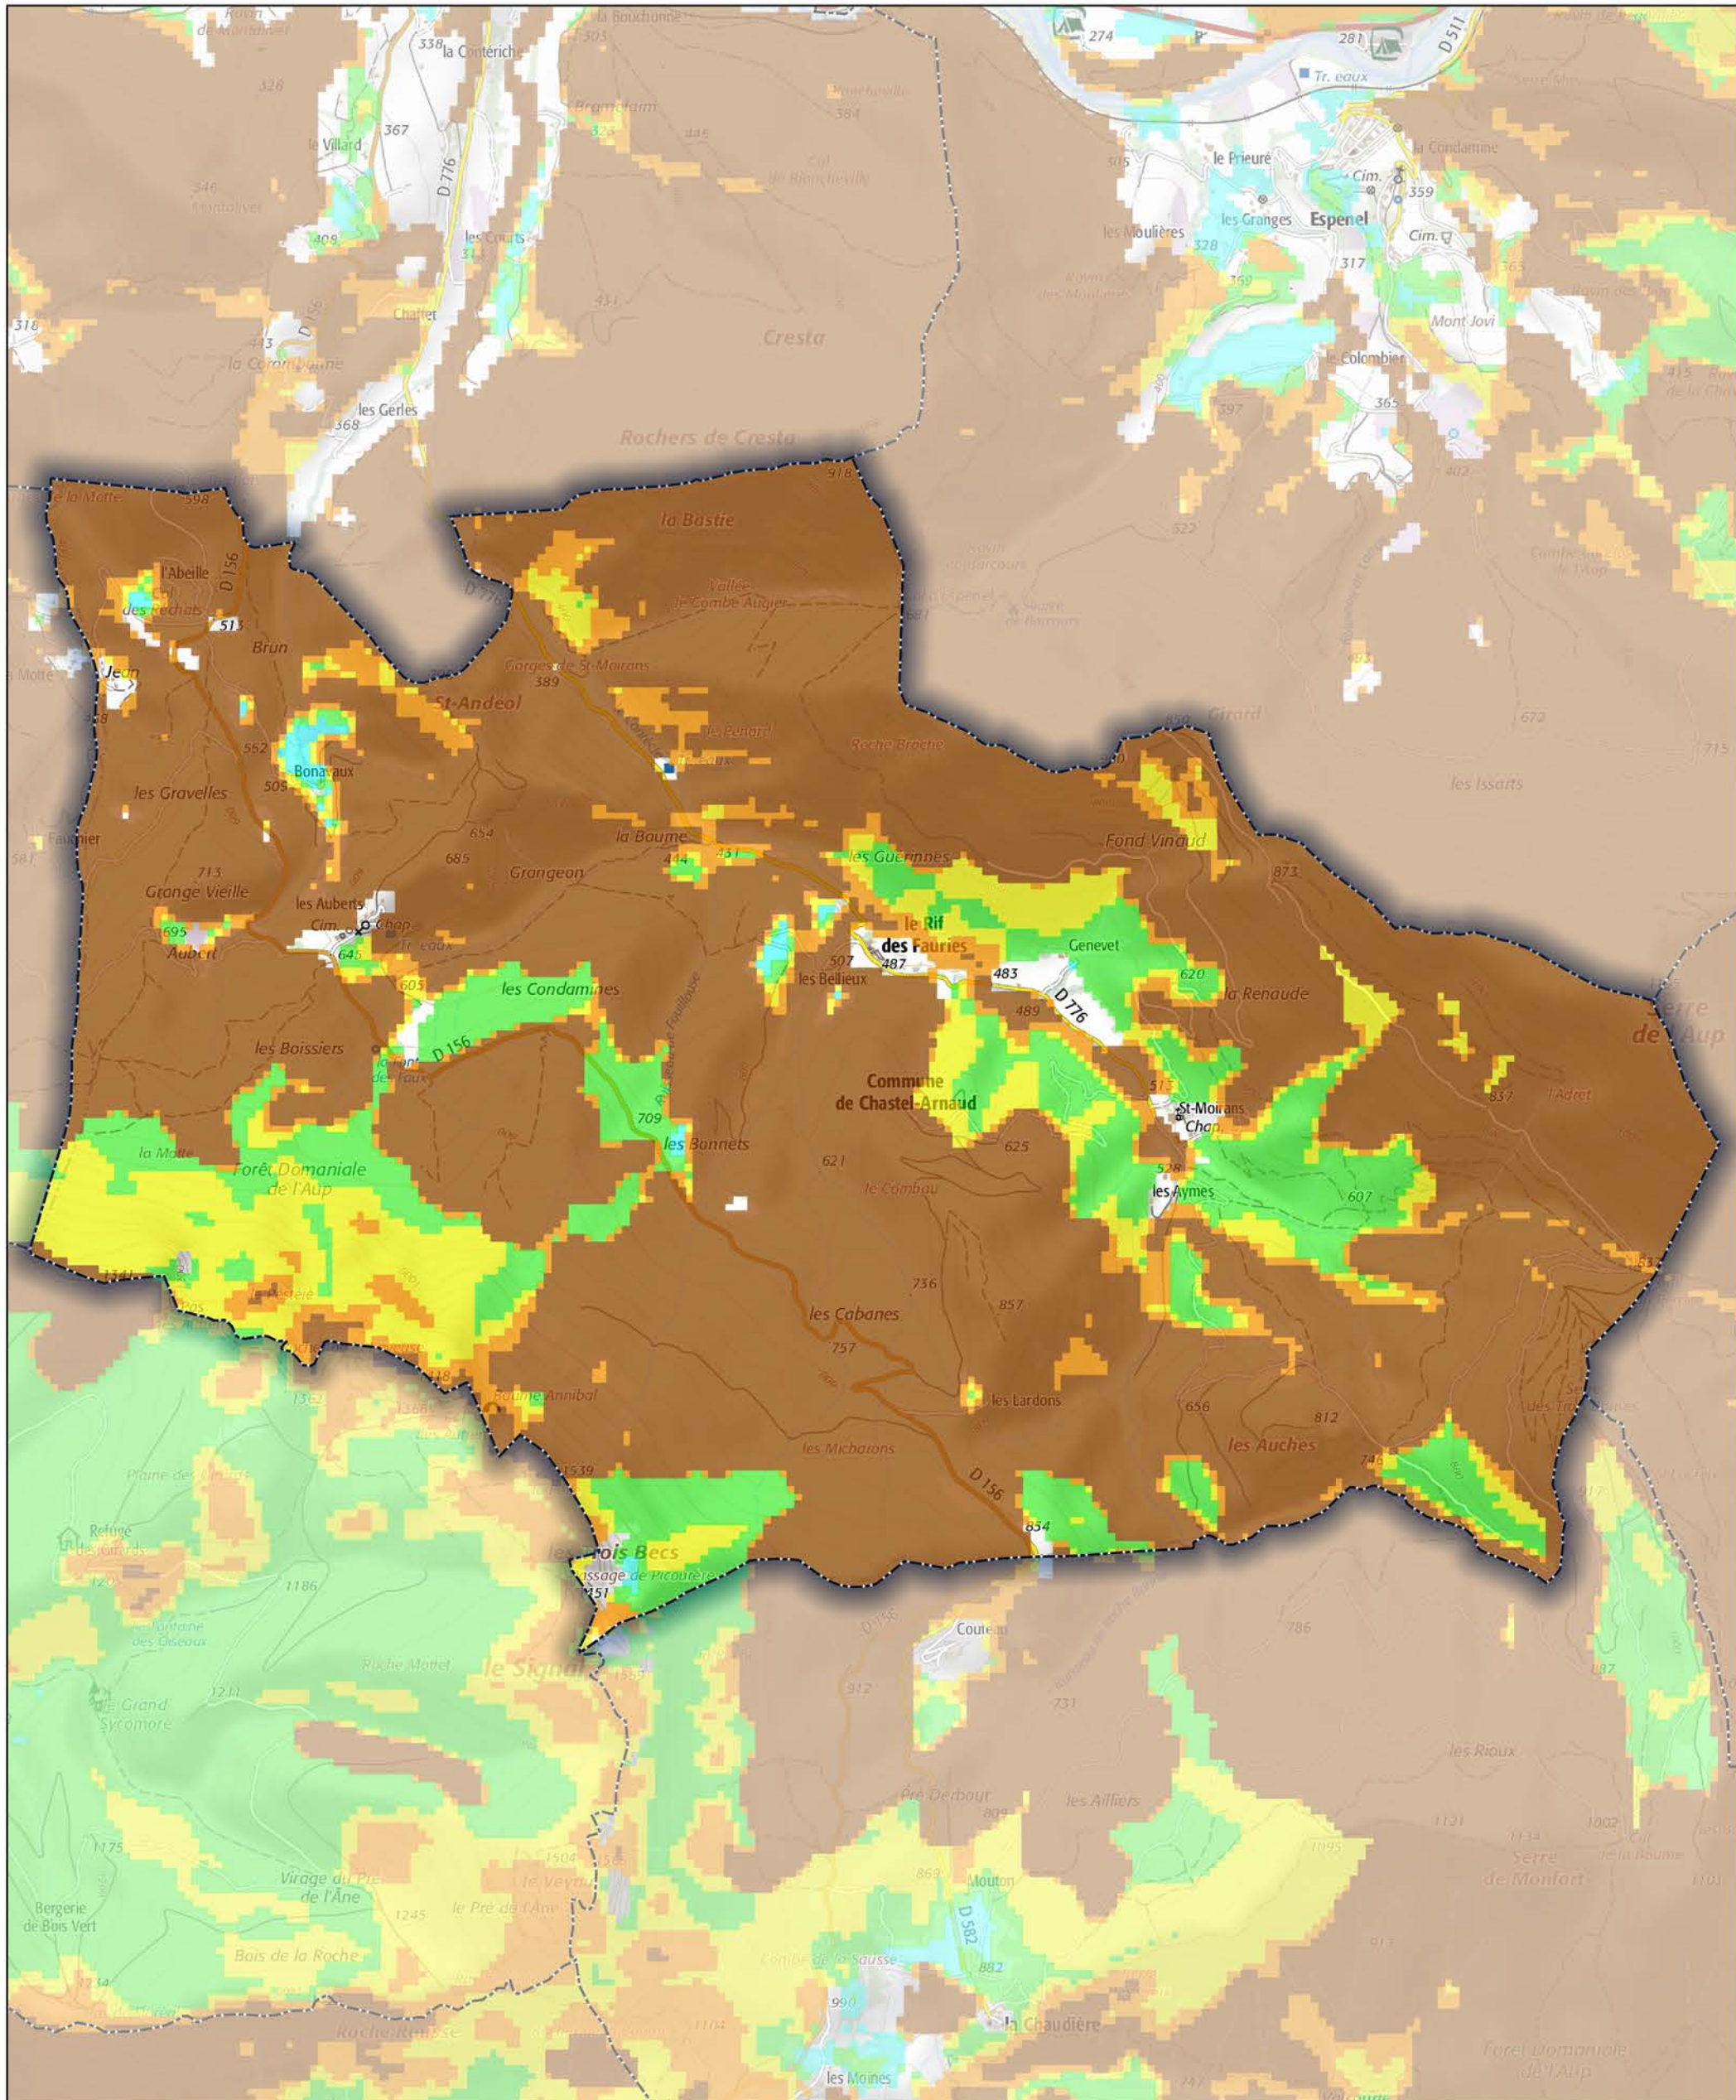

Commune de Chastel-Arnaud

- Aléa très faible
- Aléa faible
- Aléa moyen
- Aléa fort
- Aléa très fort

Sources : ©IGNF Scan 25®,  
©IGNF BD CARTO® version 3-1,  
Agence MTD, Juin 2017  
Réalisation : D.D.T. de la Drôme - septembre 2018

ECHELLE : 1 / 20000