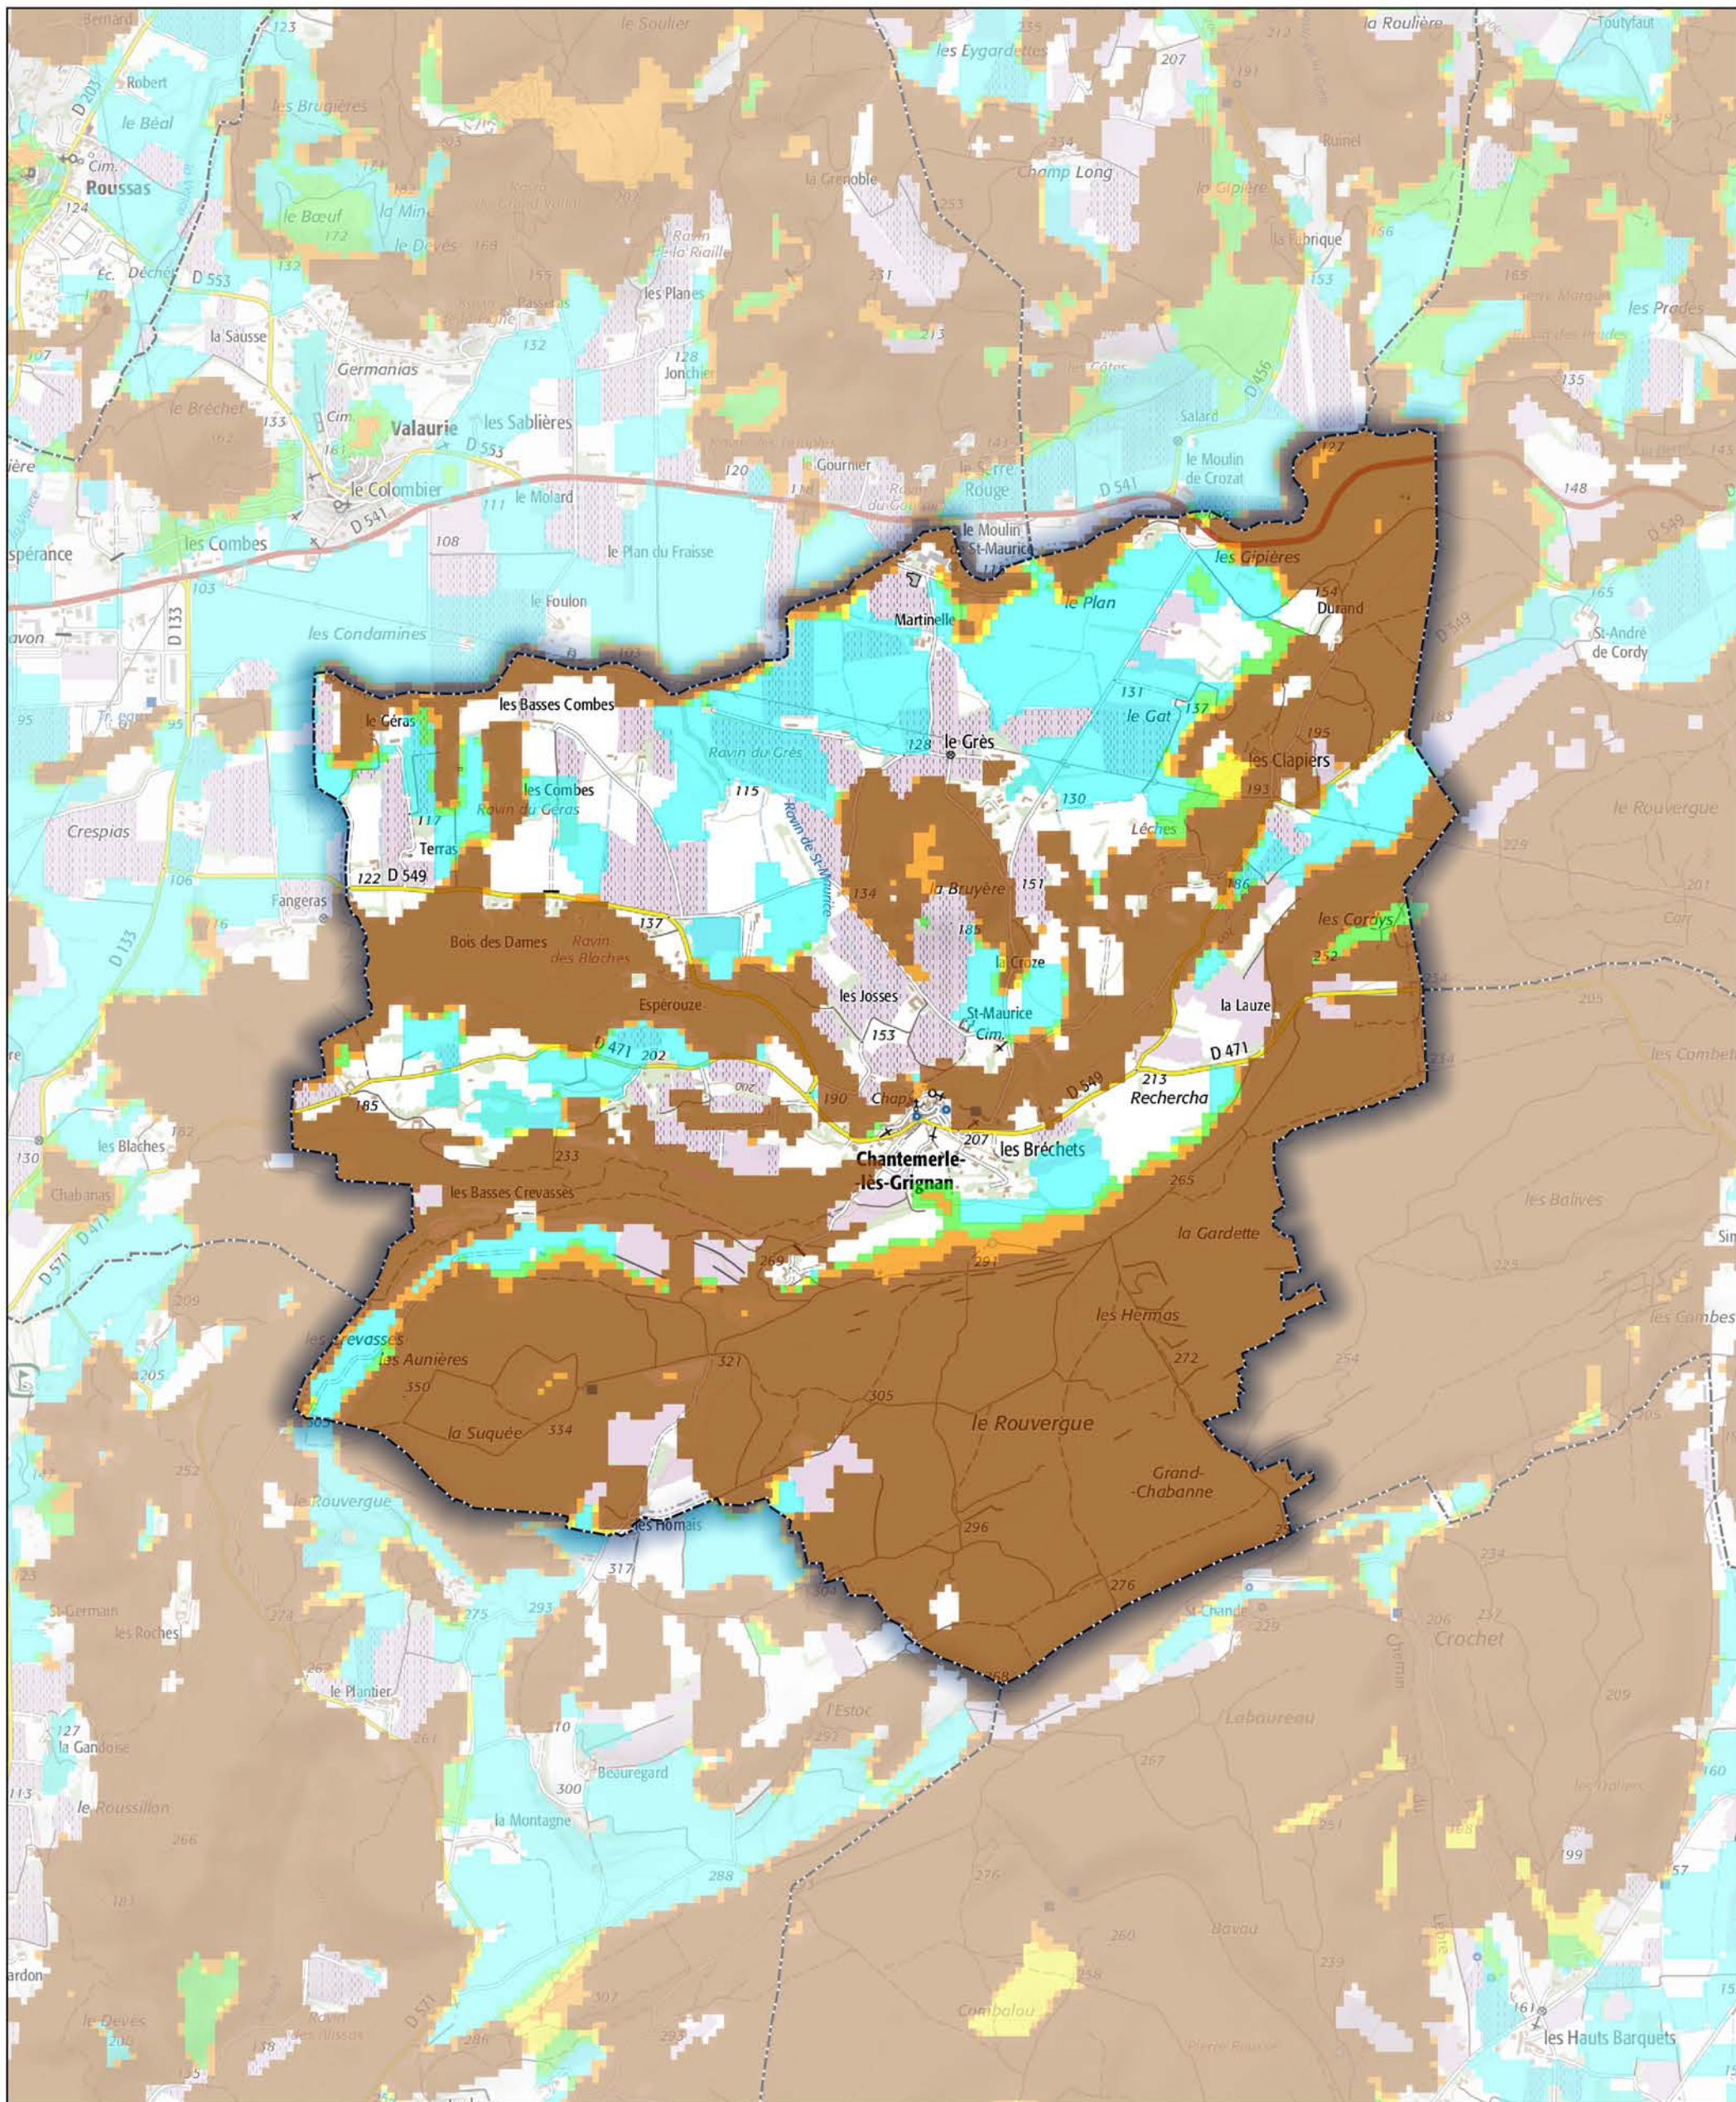

Commune de Chantemerle-lès-Grignan

- Aléa très faible
- Aléa faible
- Aléa moyen
- Aléa fort
- Aléa très fort

Sources : ©IGNF Scan 25®,
 ©IGNF BD CARTO® version 3-1,
 Agence MTD, Juin 2017
 Réalisation : D.D.T. de la Drôme - septembre 2018

ECHELLE : 1 / 20000