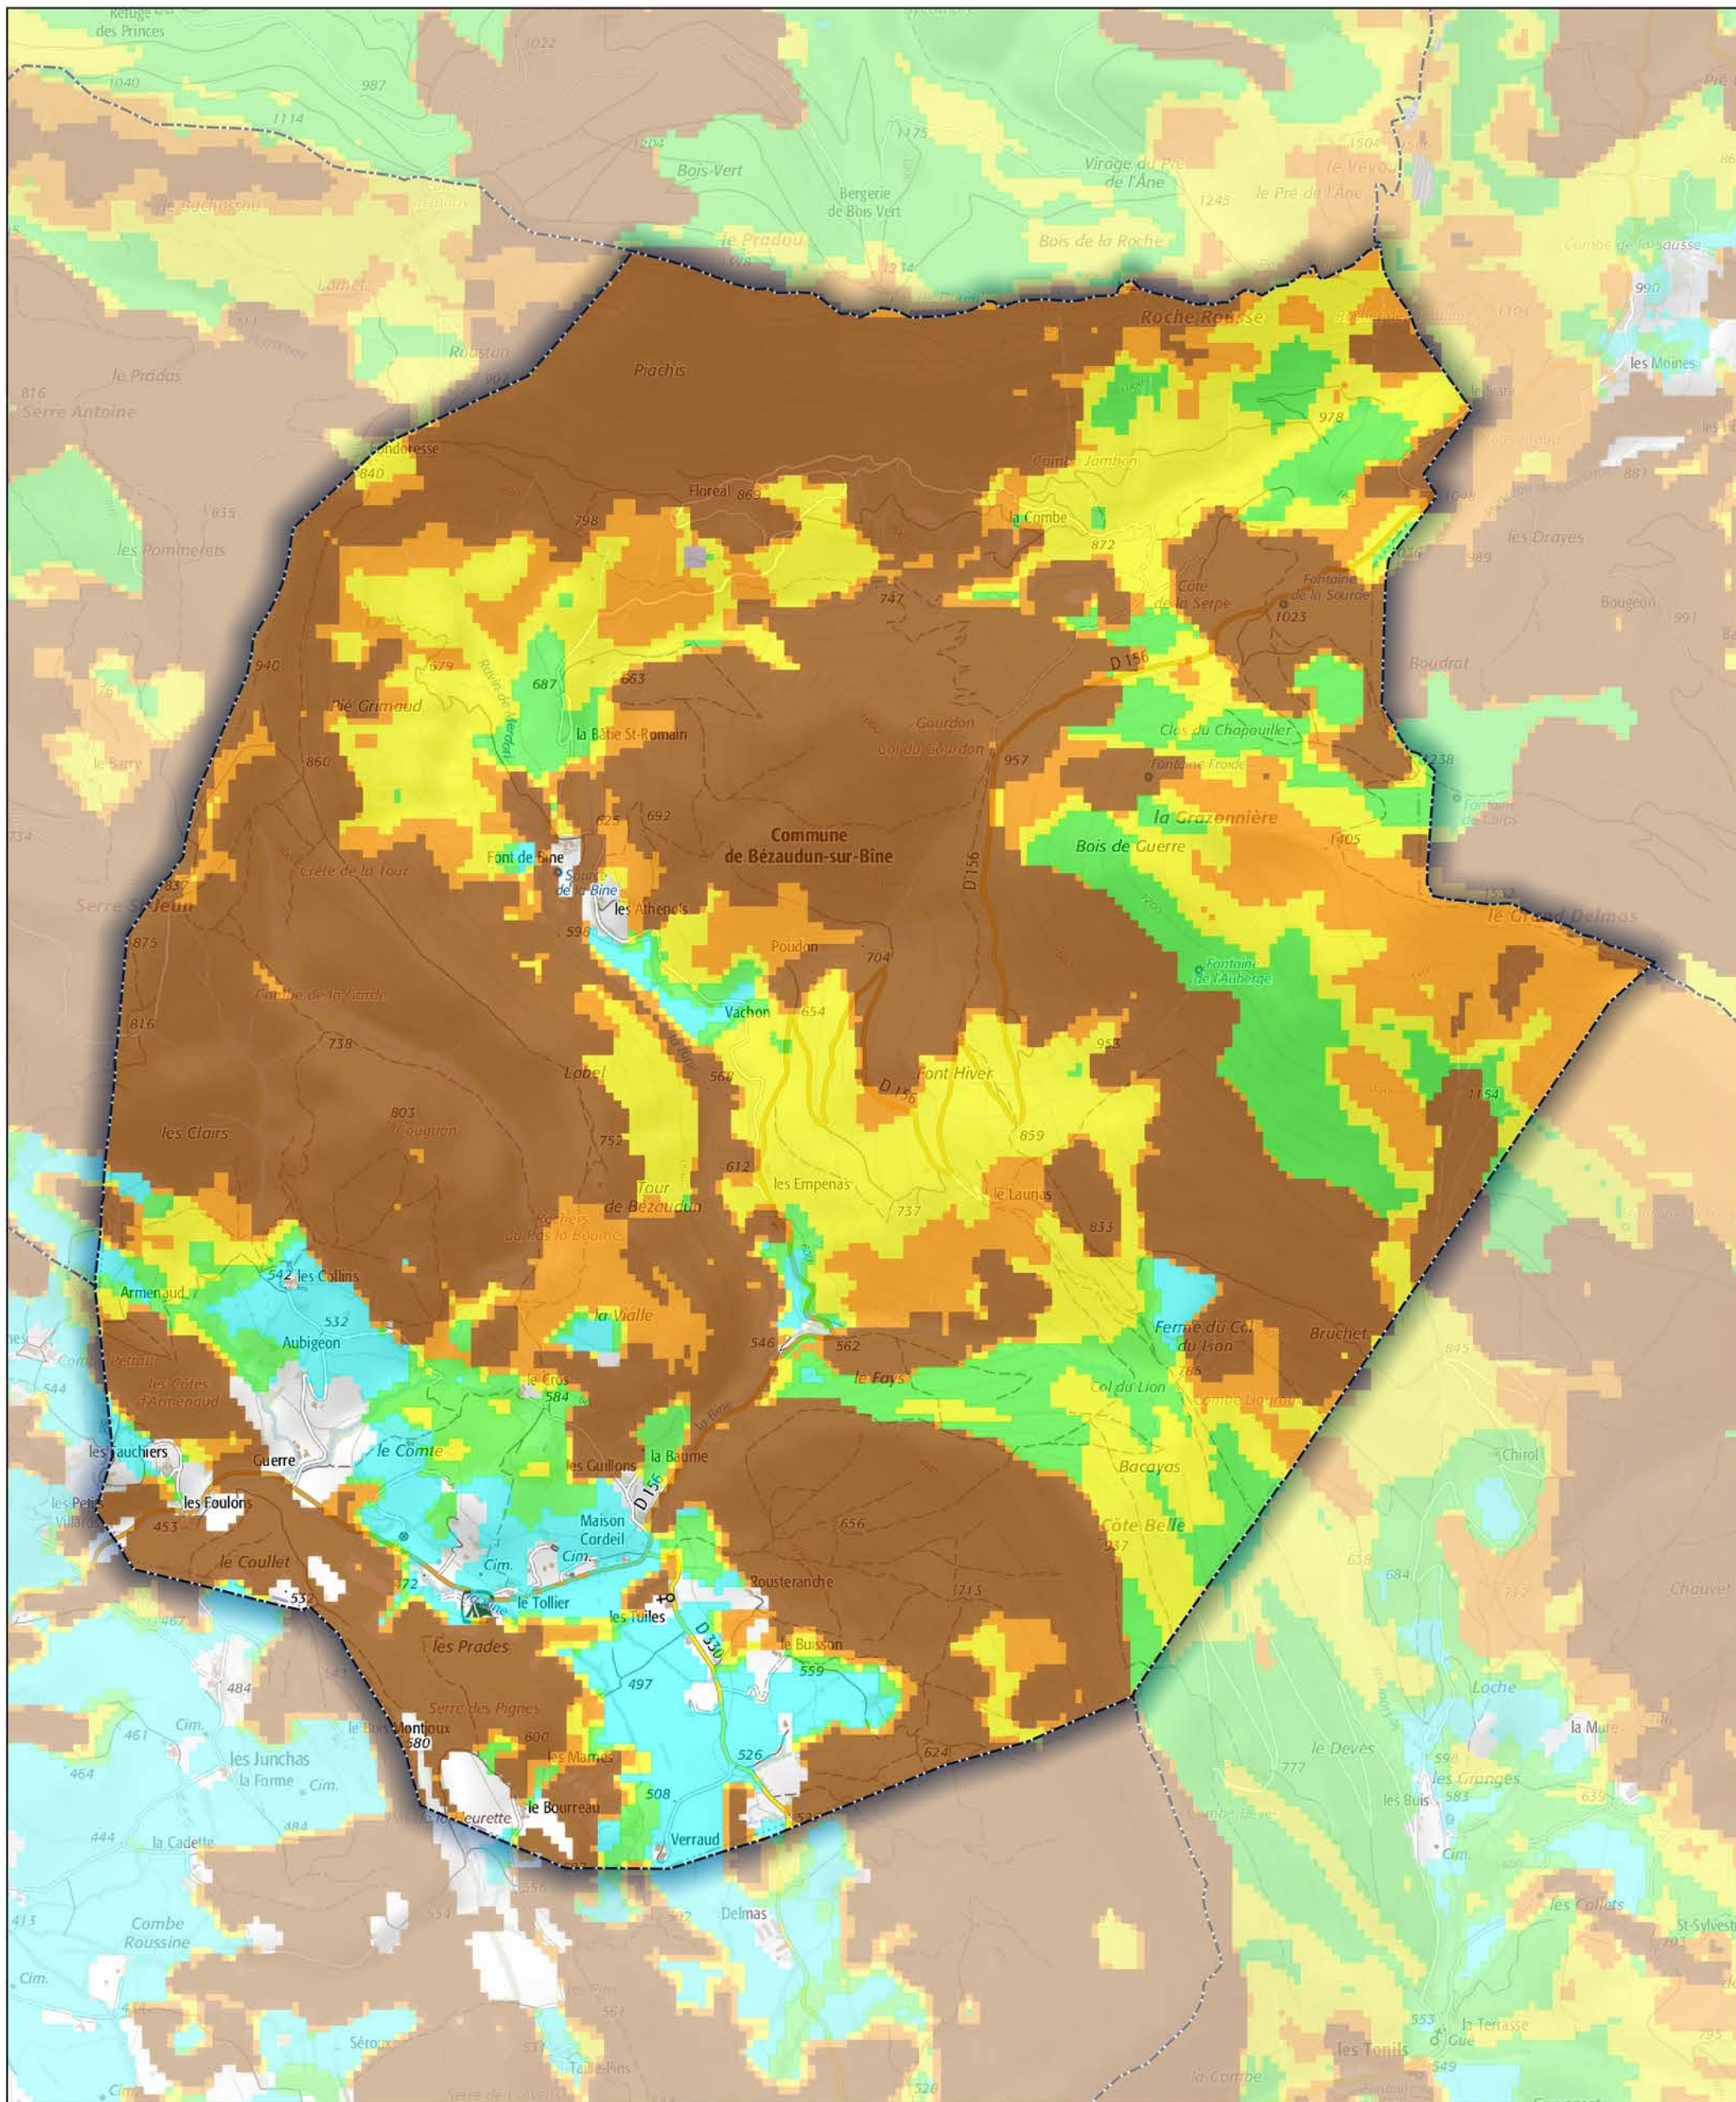

Commune de Bézaudun-sur-Bîne

- Aléa très faible
- Aléa faible
- Aléa moyen
- Aléa fort
- Aléa très fort

Sources : ©IGNF Scan 25®,
©IGNF BD CARTO® version 3-1,
Agence MTD, Juin 2017
Réalisation : D.D.T. de la Drôme - septembre 2018

ECHELLE : 1 / 20000