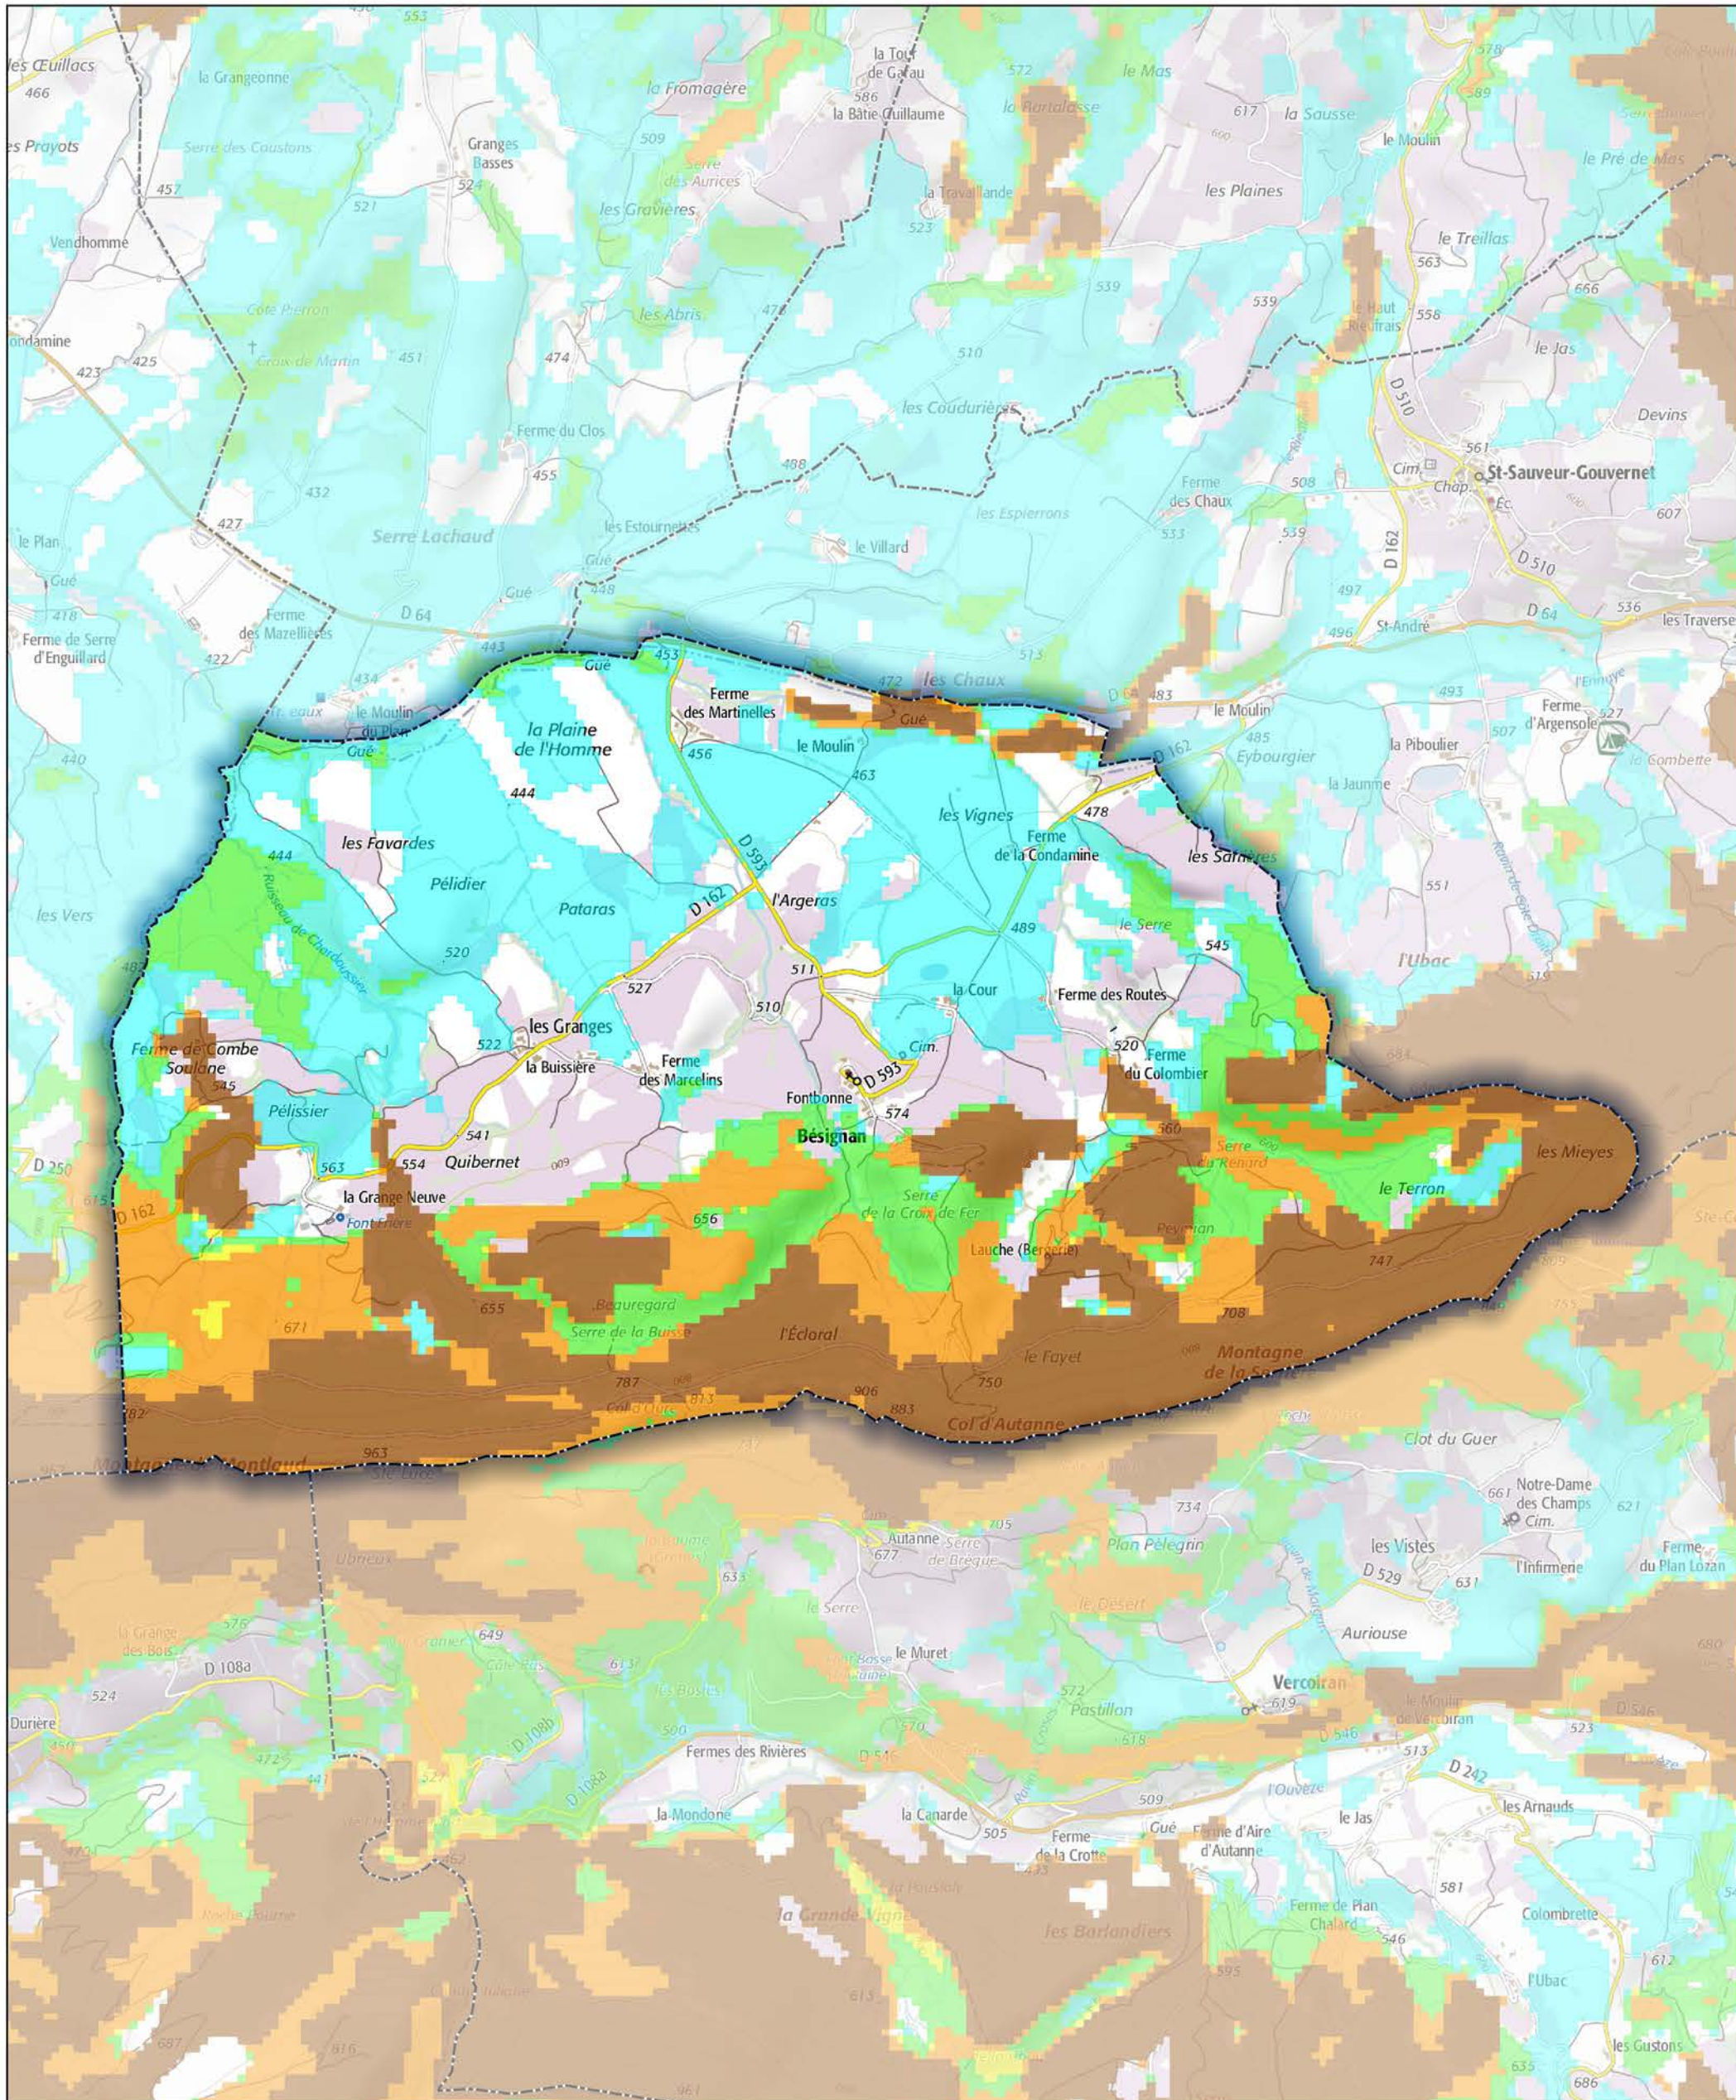

Commune de Bésignan

- Aléa très faible
- Aléa faible
- Aléa moyen
- Aléa fort
- Aléa très fort

Sources : ©IGNF Scan 25®,
 ©IGNF BD CARTO® version 3-1,
 Agence MTD A, Juin 2017
 Réalisation : D.D.T. de la Drôme - septembre 2018

ECHELLE : 1 / 20000