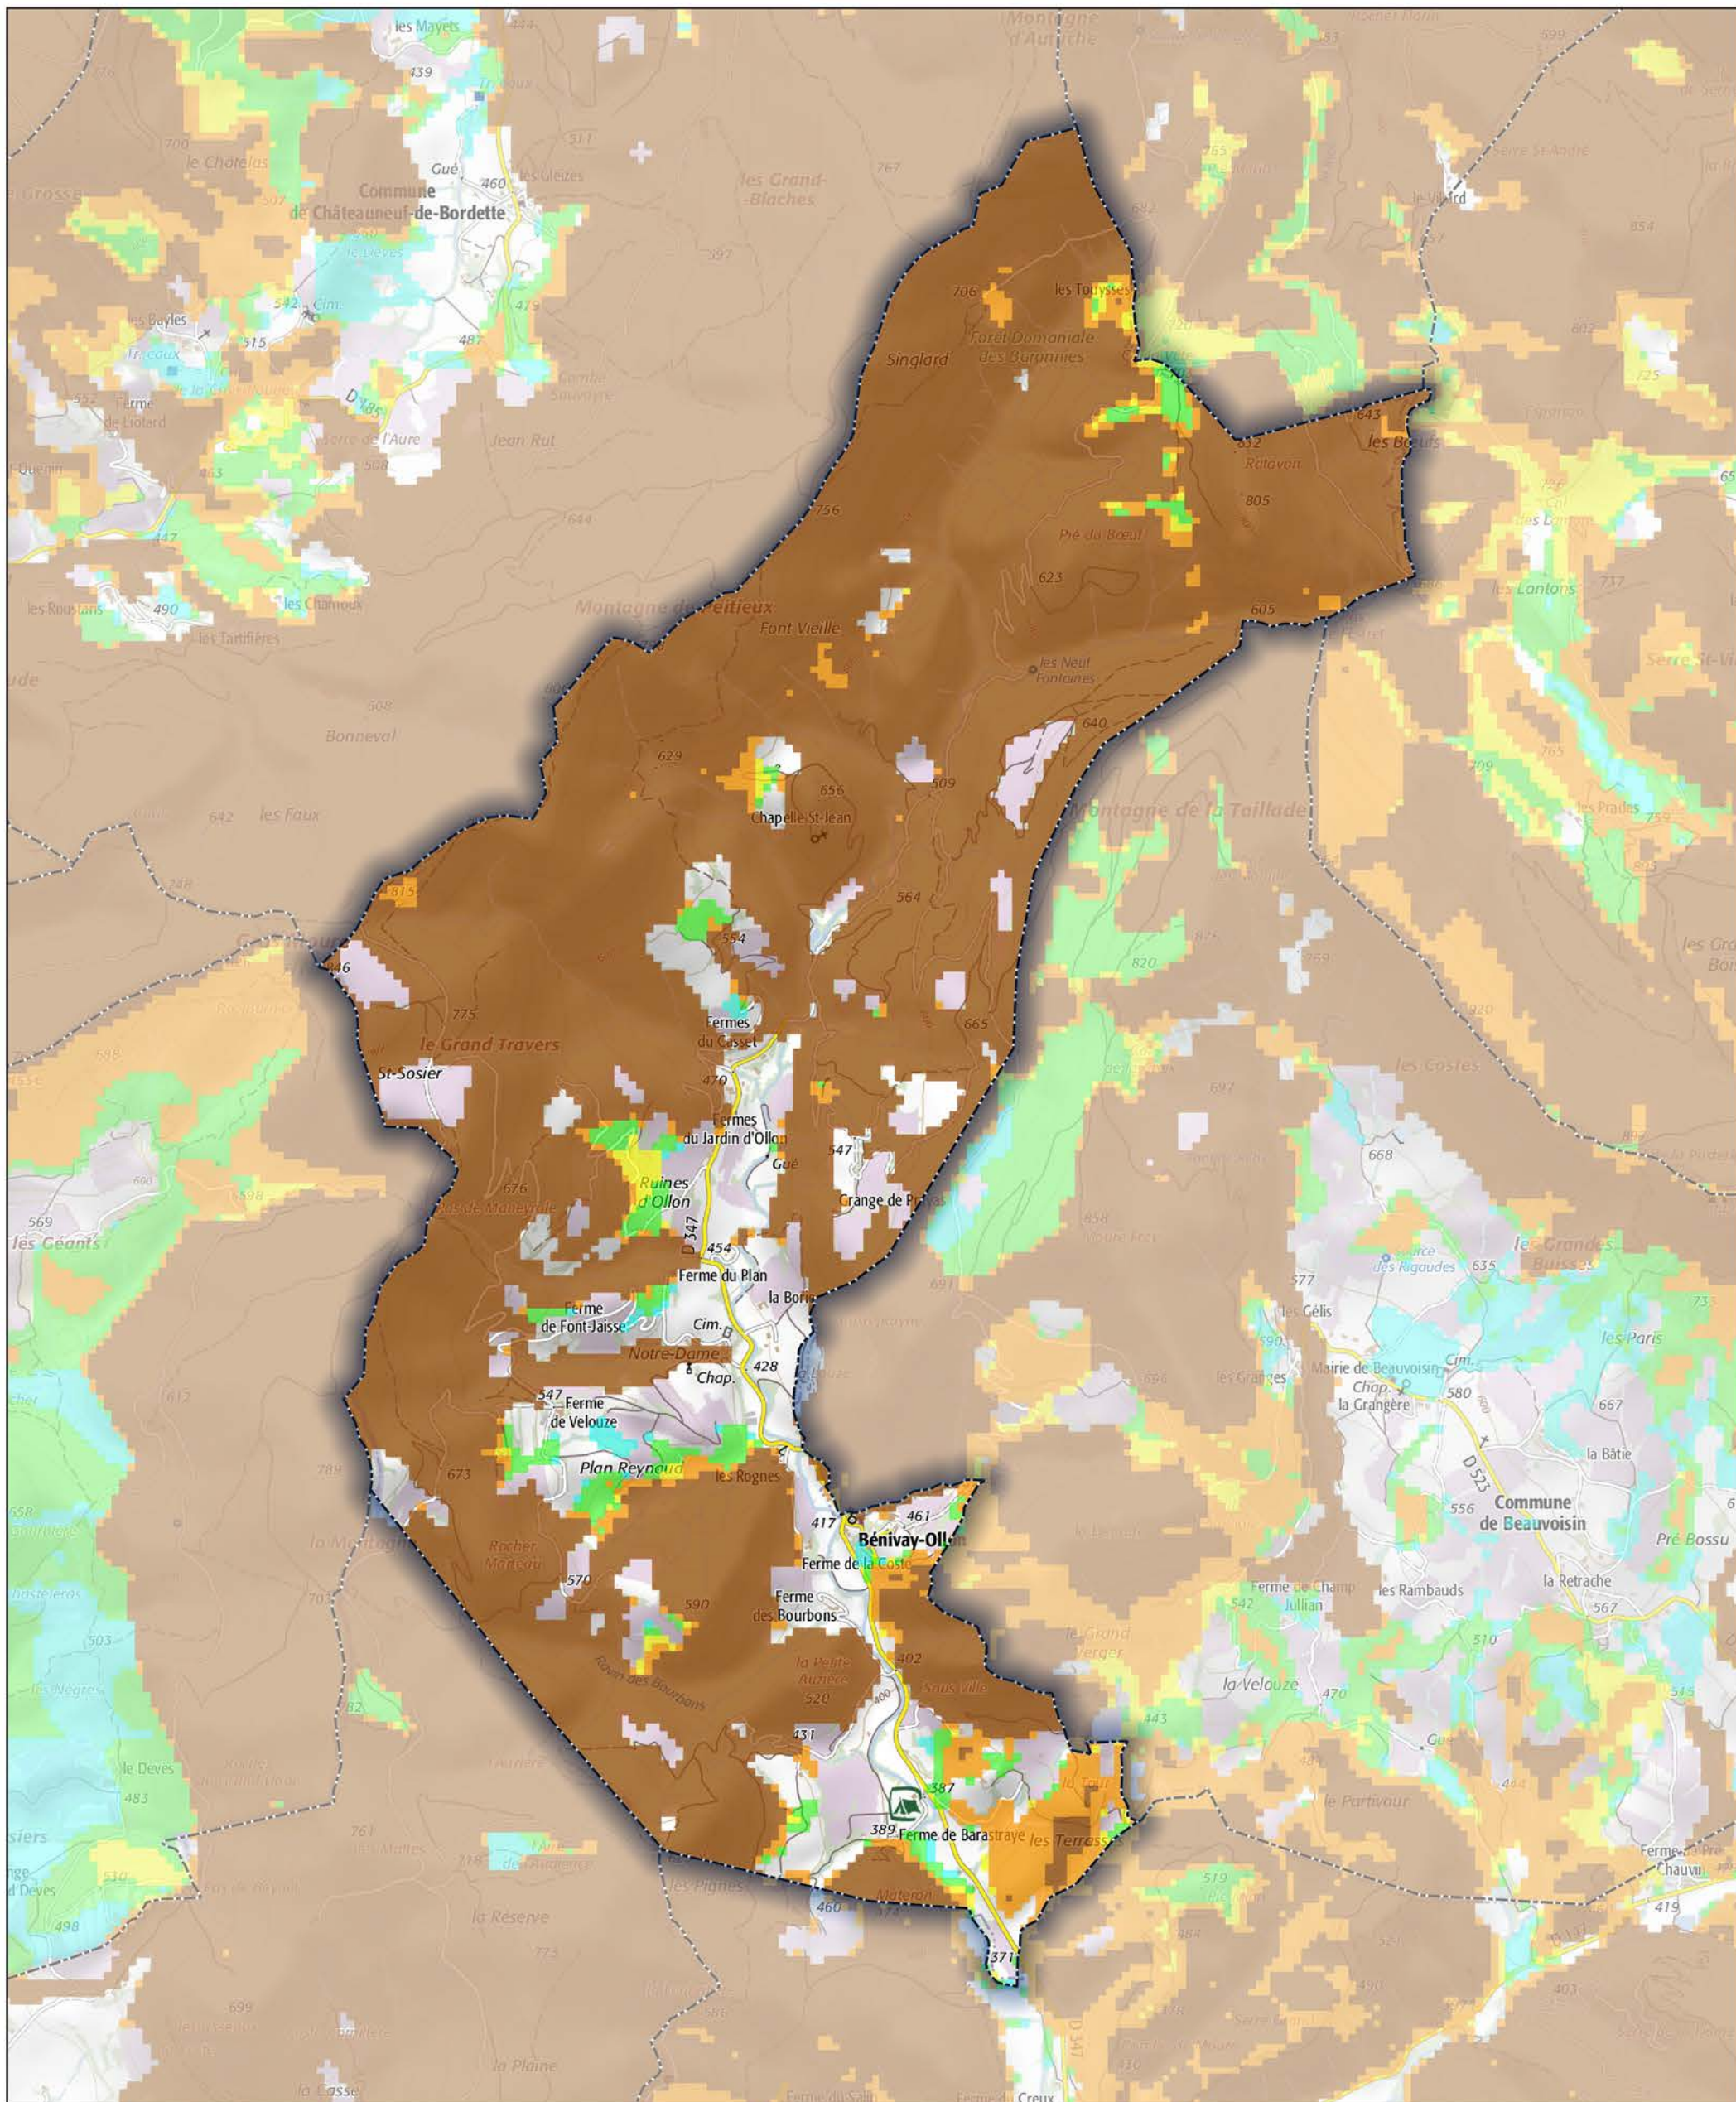

Commune de Bénivay-Ollon

- Aléa très faible
- Aléa faible
- Aléa moyen
- Aléa fort
- Aléa très fort

Sources : ©IGNF Scan 25®,  
©IGNF BD CARTO® version 3-1,  
Agence MTD, Juin 2017  
Réalisation : D.D.T. de la Drôme - septembre 2018

ECHELLE : 1 / 20000