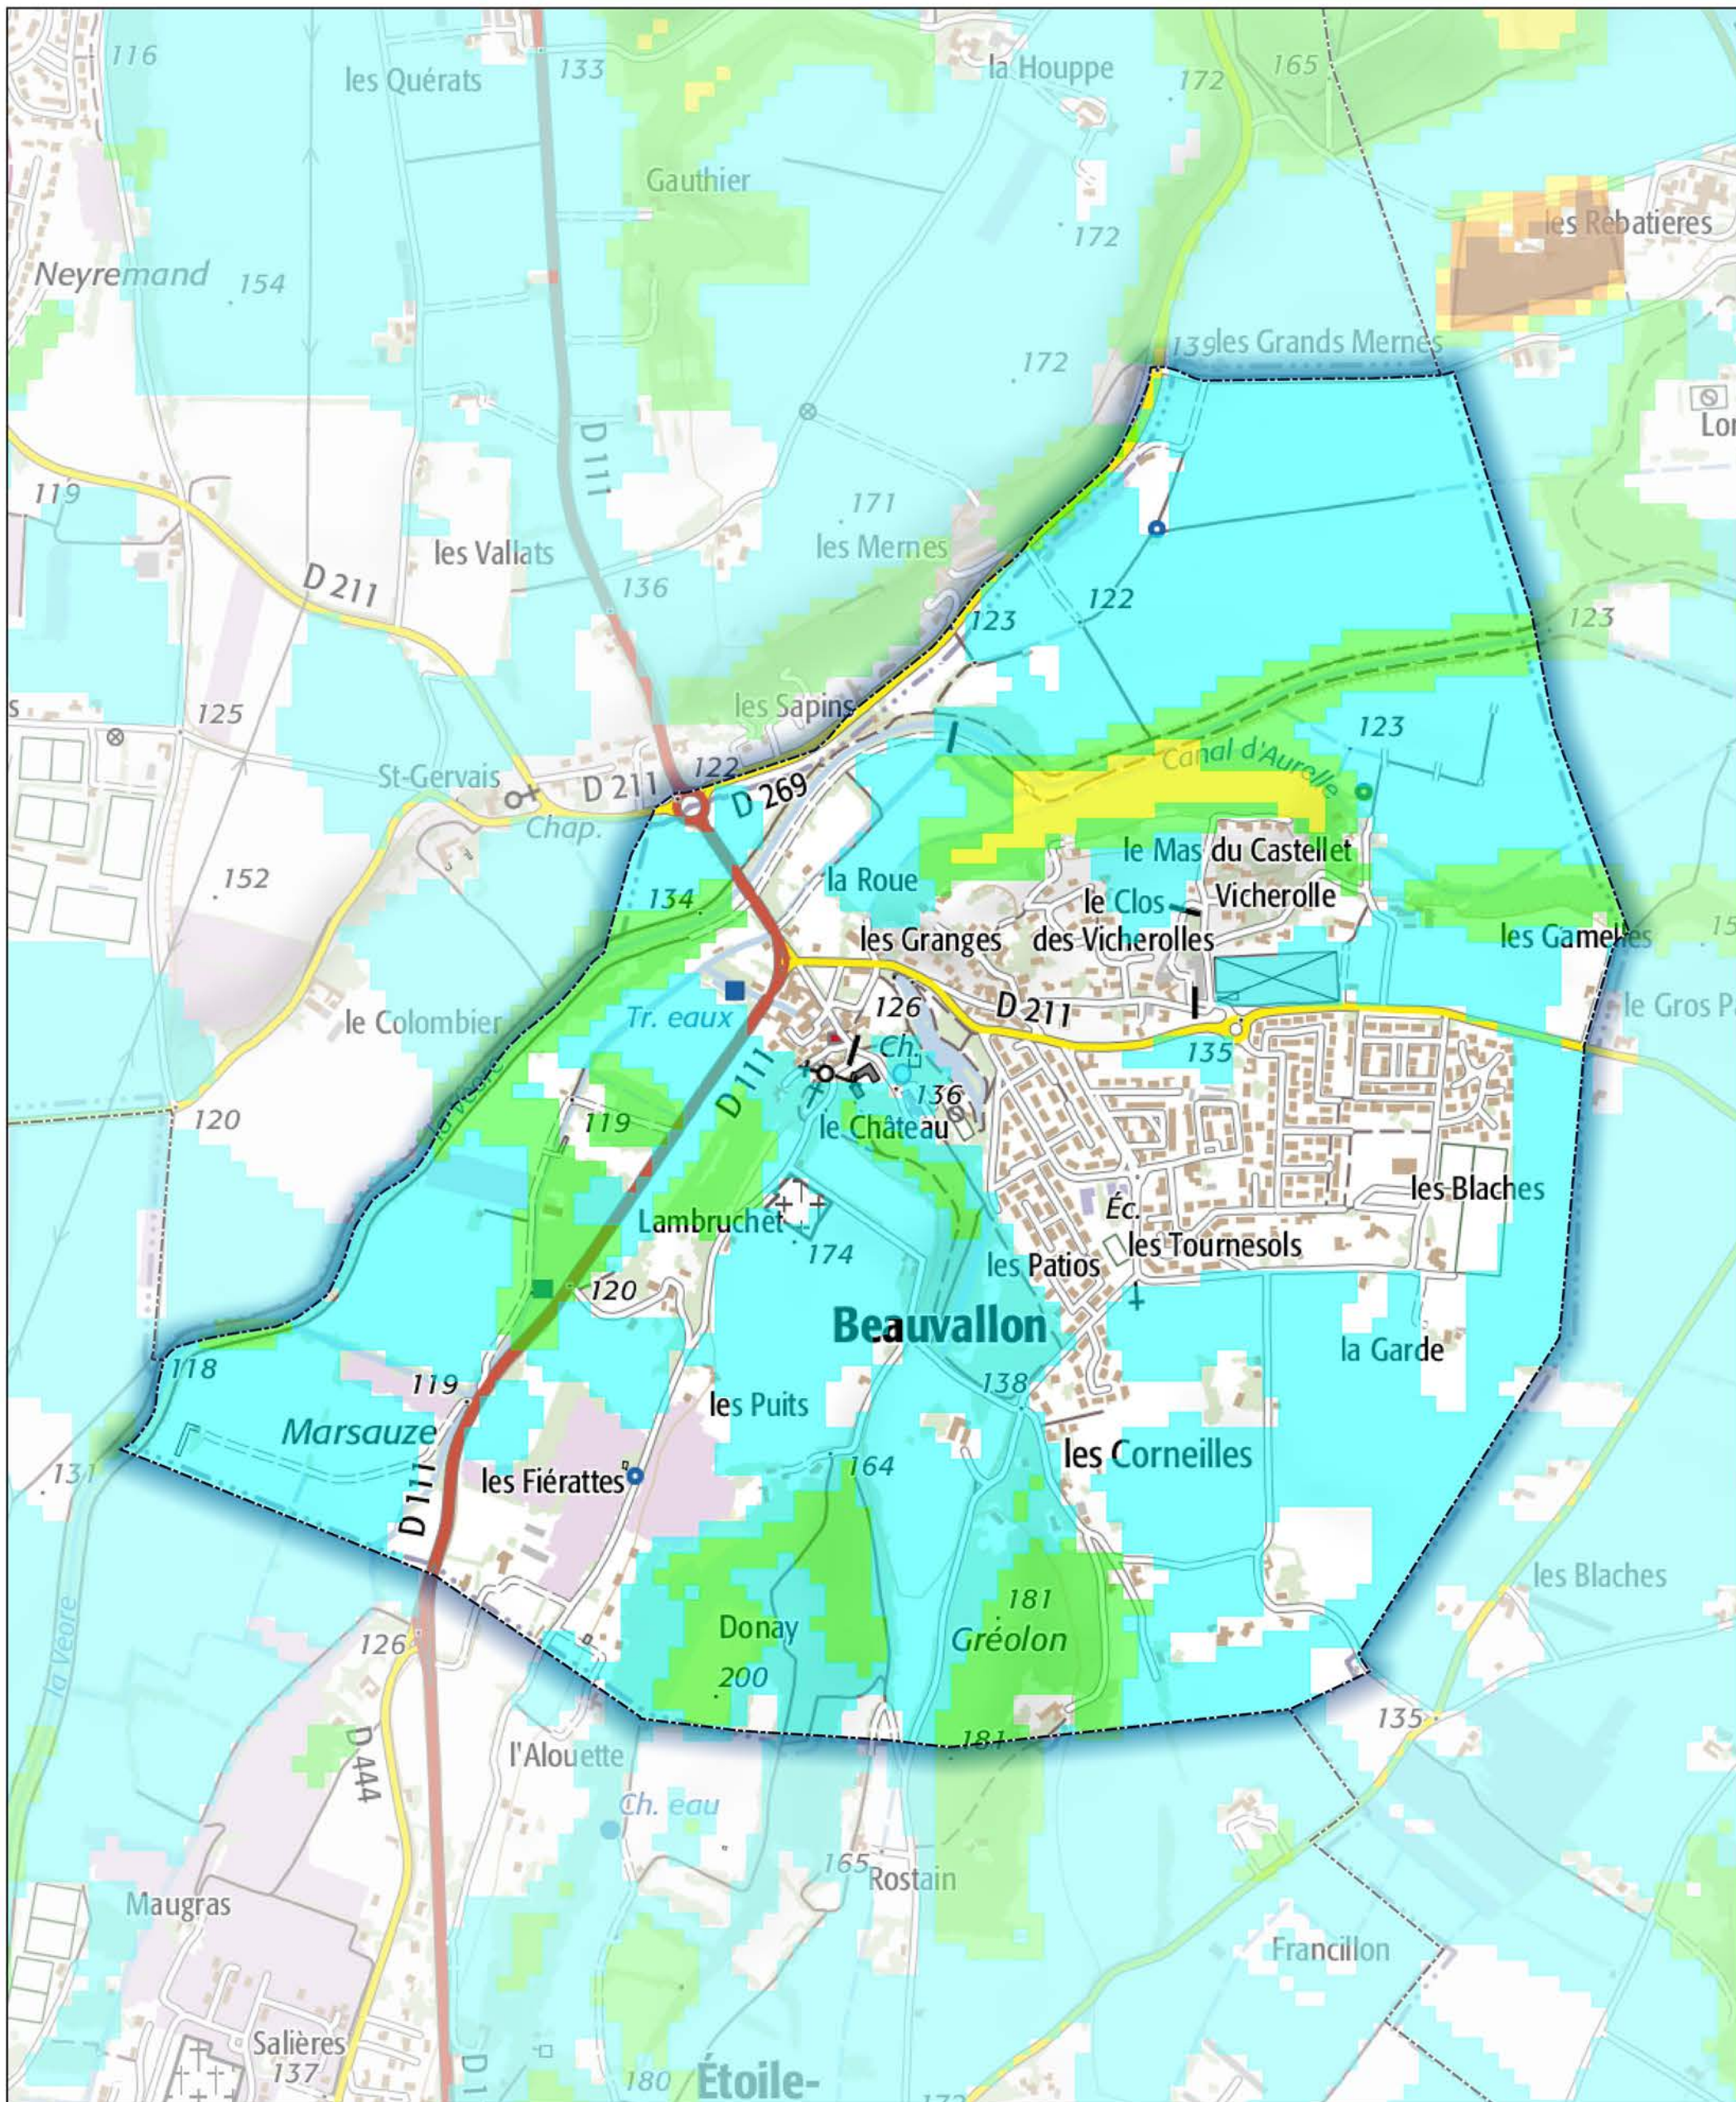

Commune de Beauvallon

- Aléa très faible
- Aléa faible
- Aléa moyen
- Aléa fort
- Aléa très fort

Sources : ©IGNF Scan 25®,
©IGNF BD CARTO® version 3-1,
Agence MTD, Juin 2017
Réalisation : D.D.T. de la Drôme - septembre 2018

ECHELLE : 1 / 10000