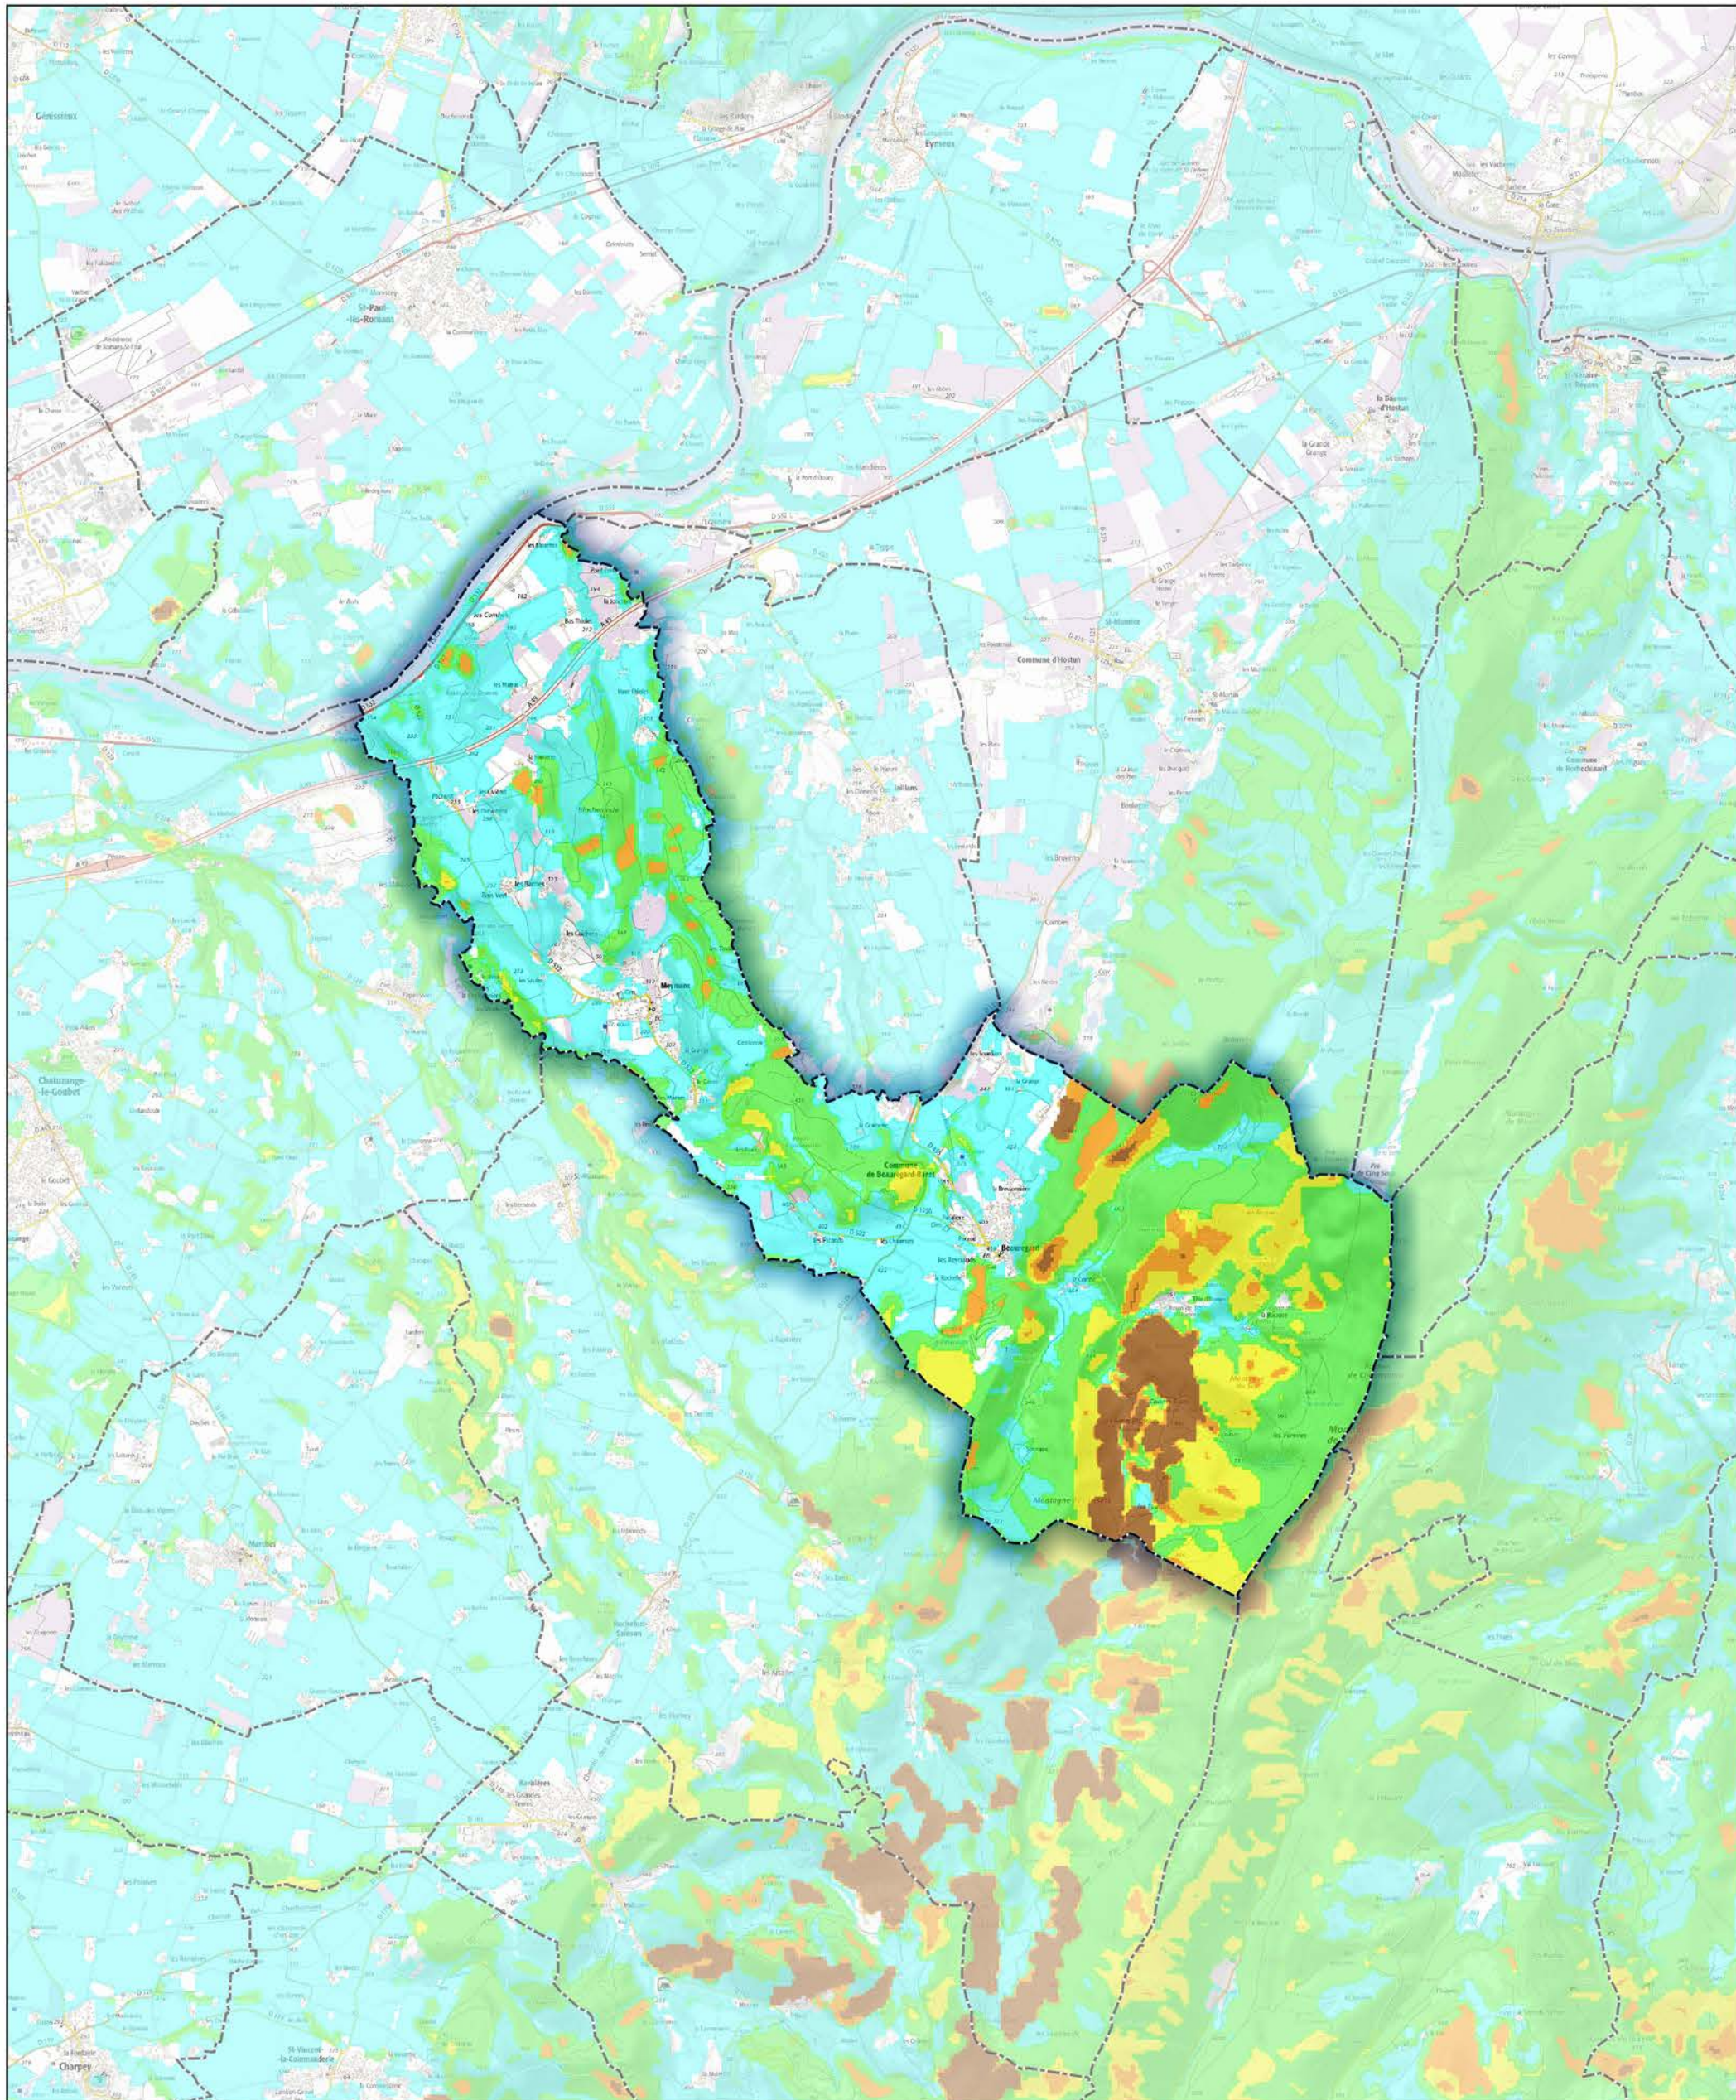

Commune de Beauregard-Baret

- Aléa très faible
- Aléa faible
- Aléa moyen
- Aléa fort
- Aléa très fort

Sources : ©IGNF Scan 25®,  
©IGNF BD CARTO® version 3-1,  
Agence MTD, Juin 2017  
Réalisation : D.D.T. de la Drôme - septembre 2018

ECHELLE : 1 / 50000