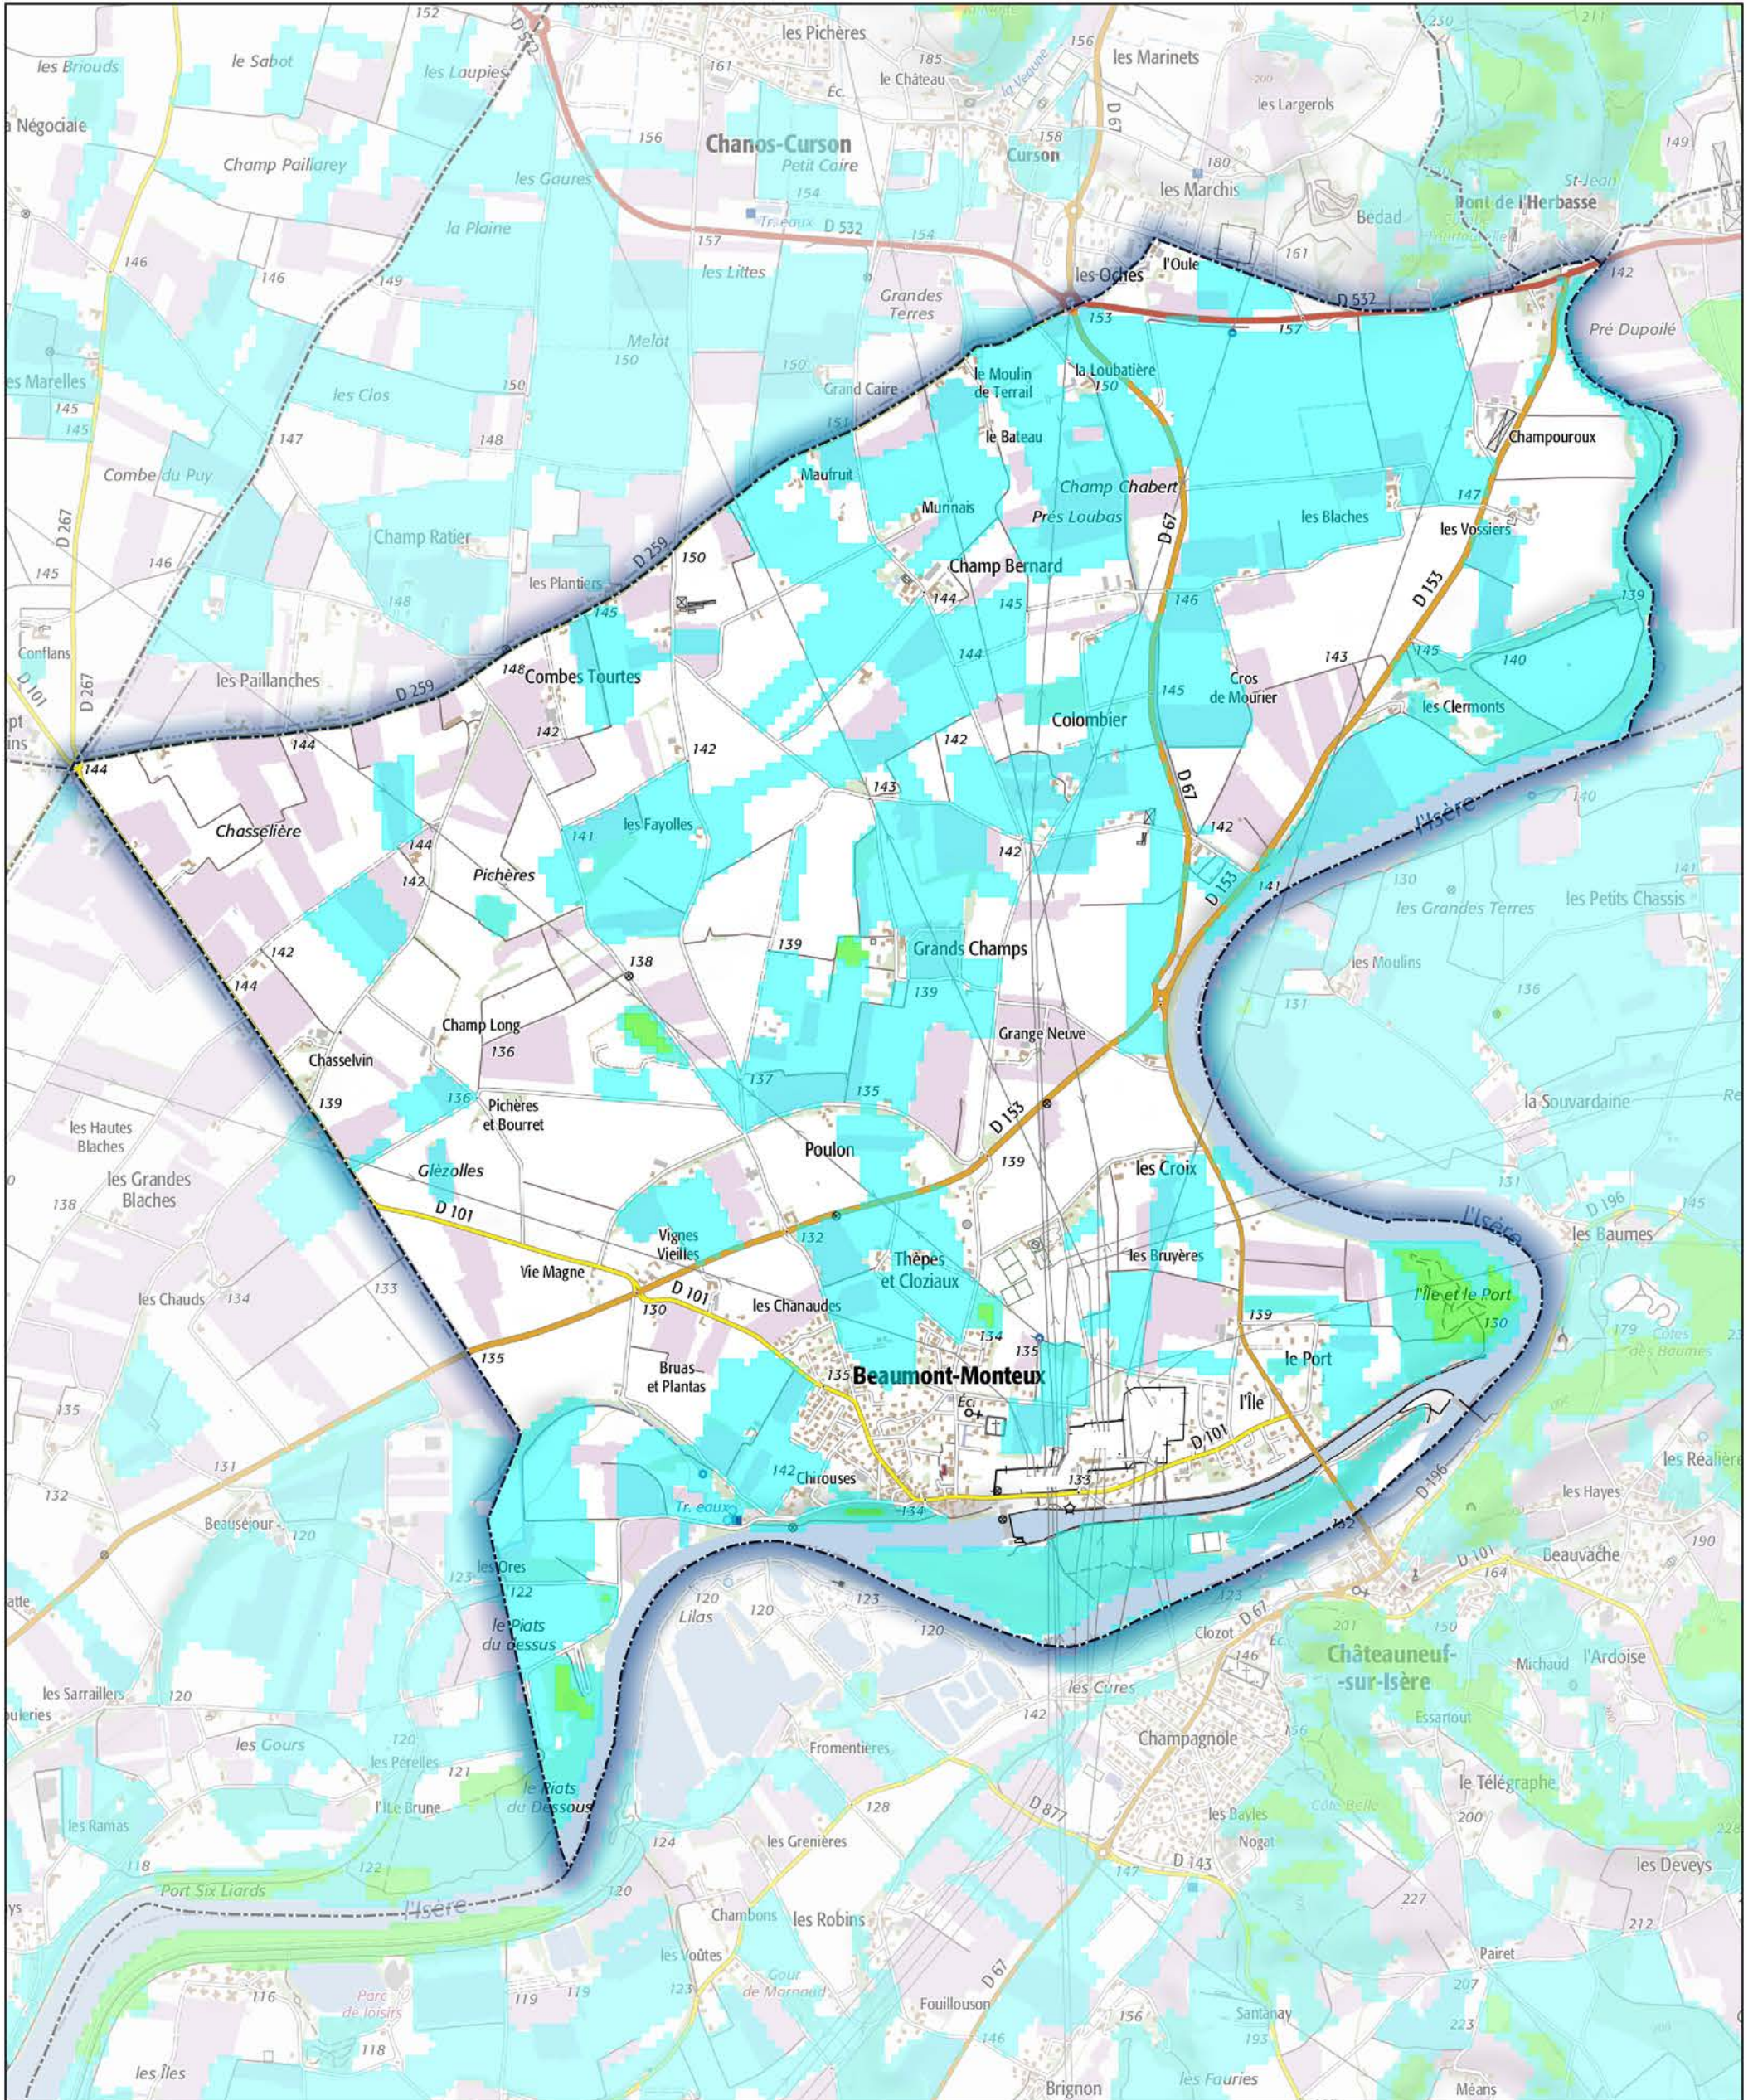

Commune de Beaumont-Monteux

- Aléa très faible
- Aléa faible
- Aléa moyen
- Aléa fort
- Aléa très fort

Sources : ©IGNF Scan 25®,  
©IGNF BD CARTO® version 3-1,  
Agence MTDA, Juin 2017  
Réalisation : D.D.T. de la Drôme - septembre 2018

ECHELLE : 1 / 20000