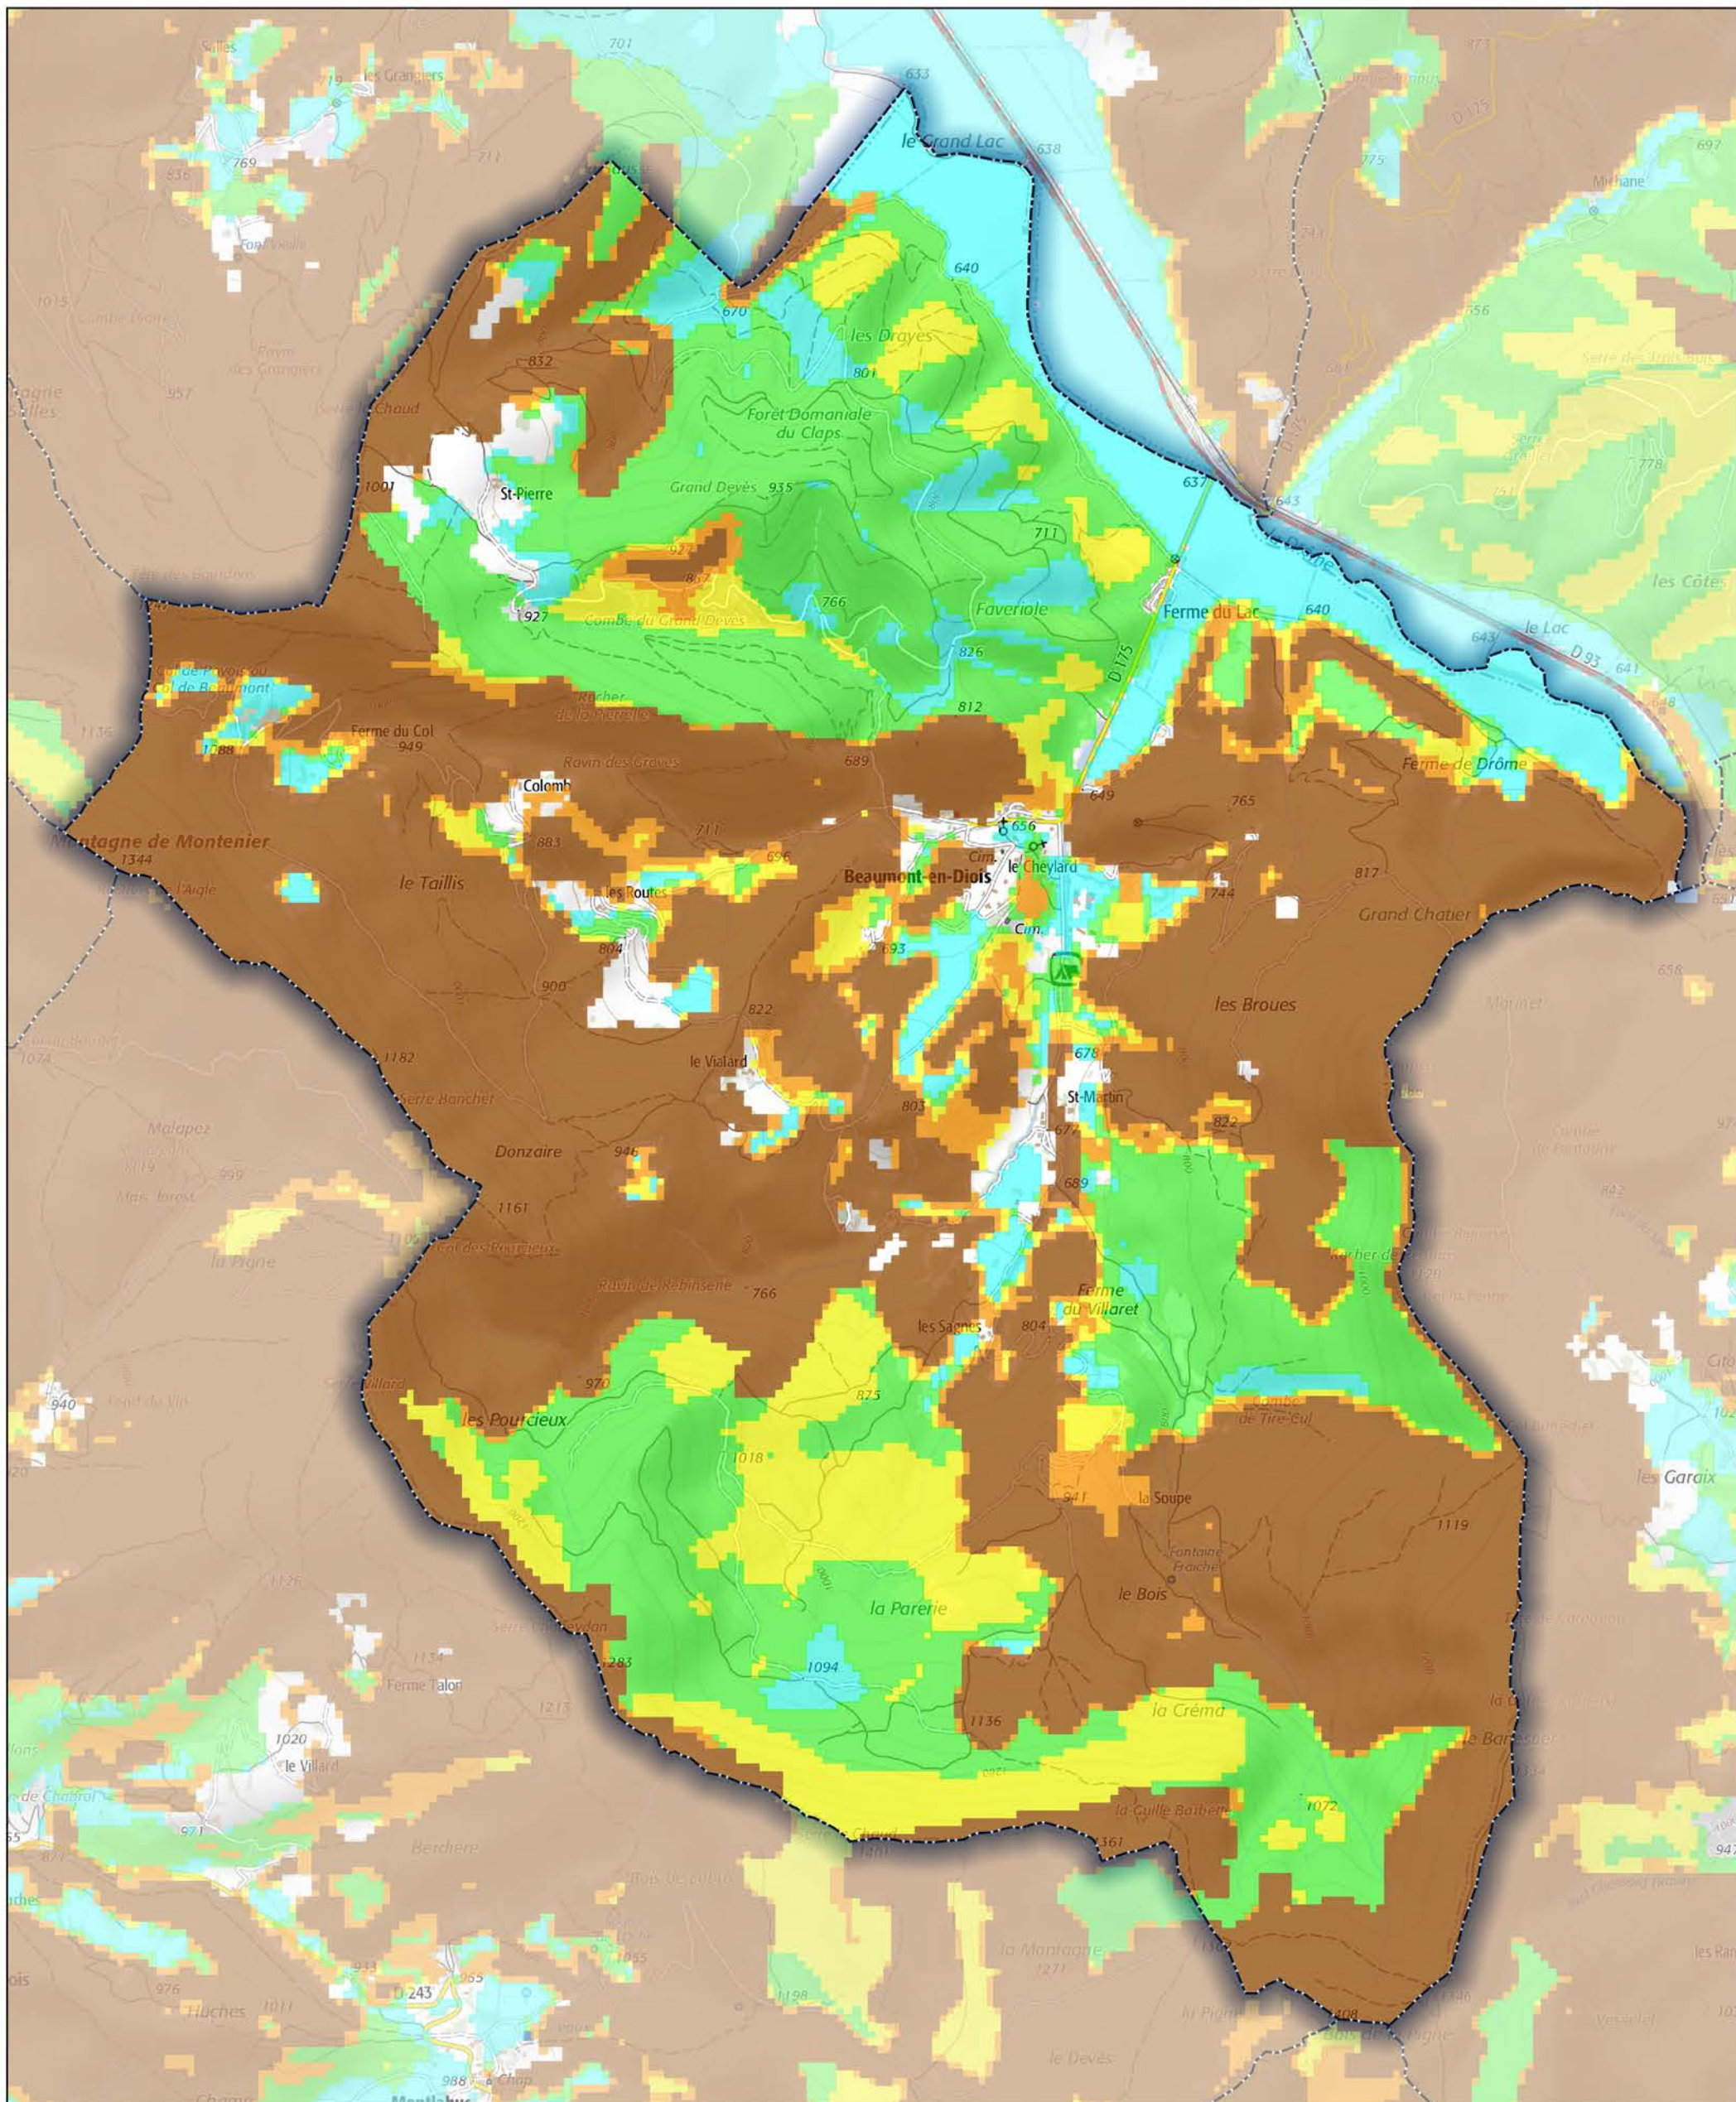

Commune de Beaumont-en-Diois

- Aléa très faible
- Aléa faible
- Aléa moyen
- Aléa fort
- Aléa très fort

Sources : ©IGNF Scan 25®,  
©IGNF BD CARTO® version 3-1,  
Agence MTD, Juin 2017  
Réalisation : D.D.T. de la Drôme - septembre 2018

ECHELLE : 1 / 20000