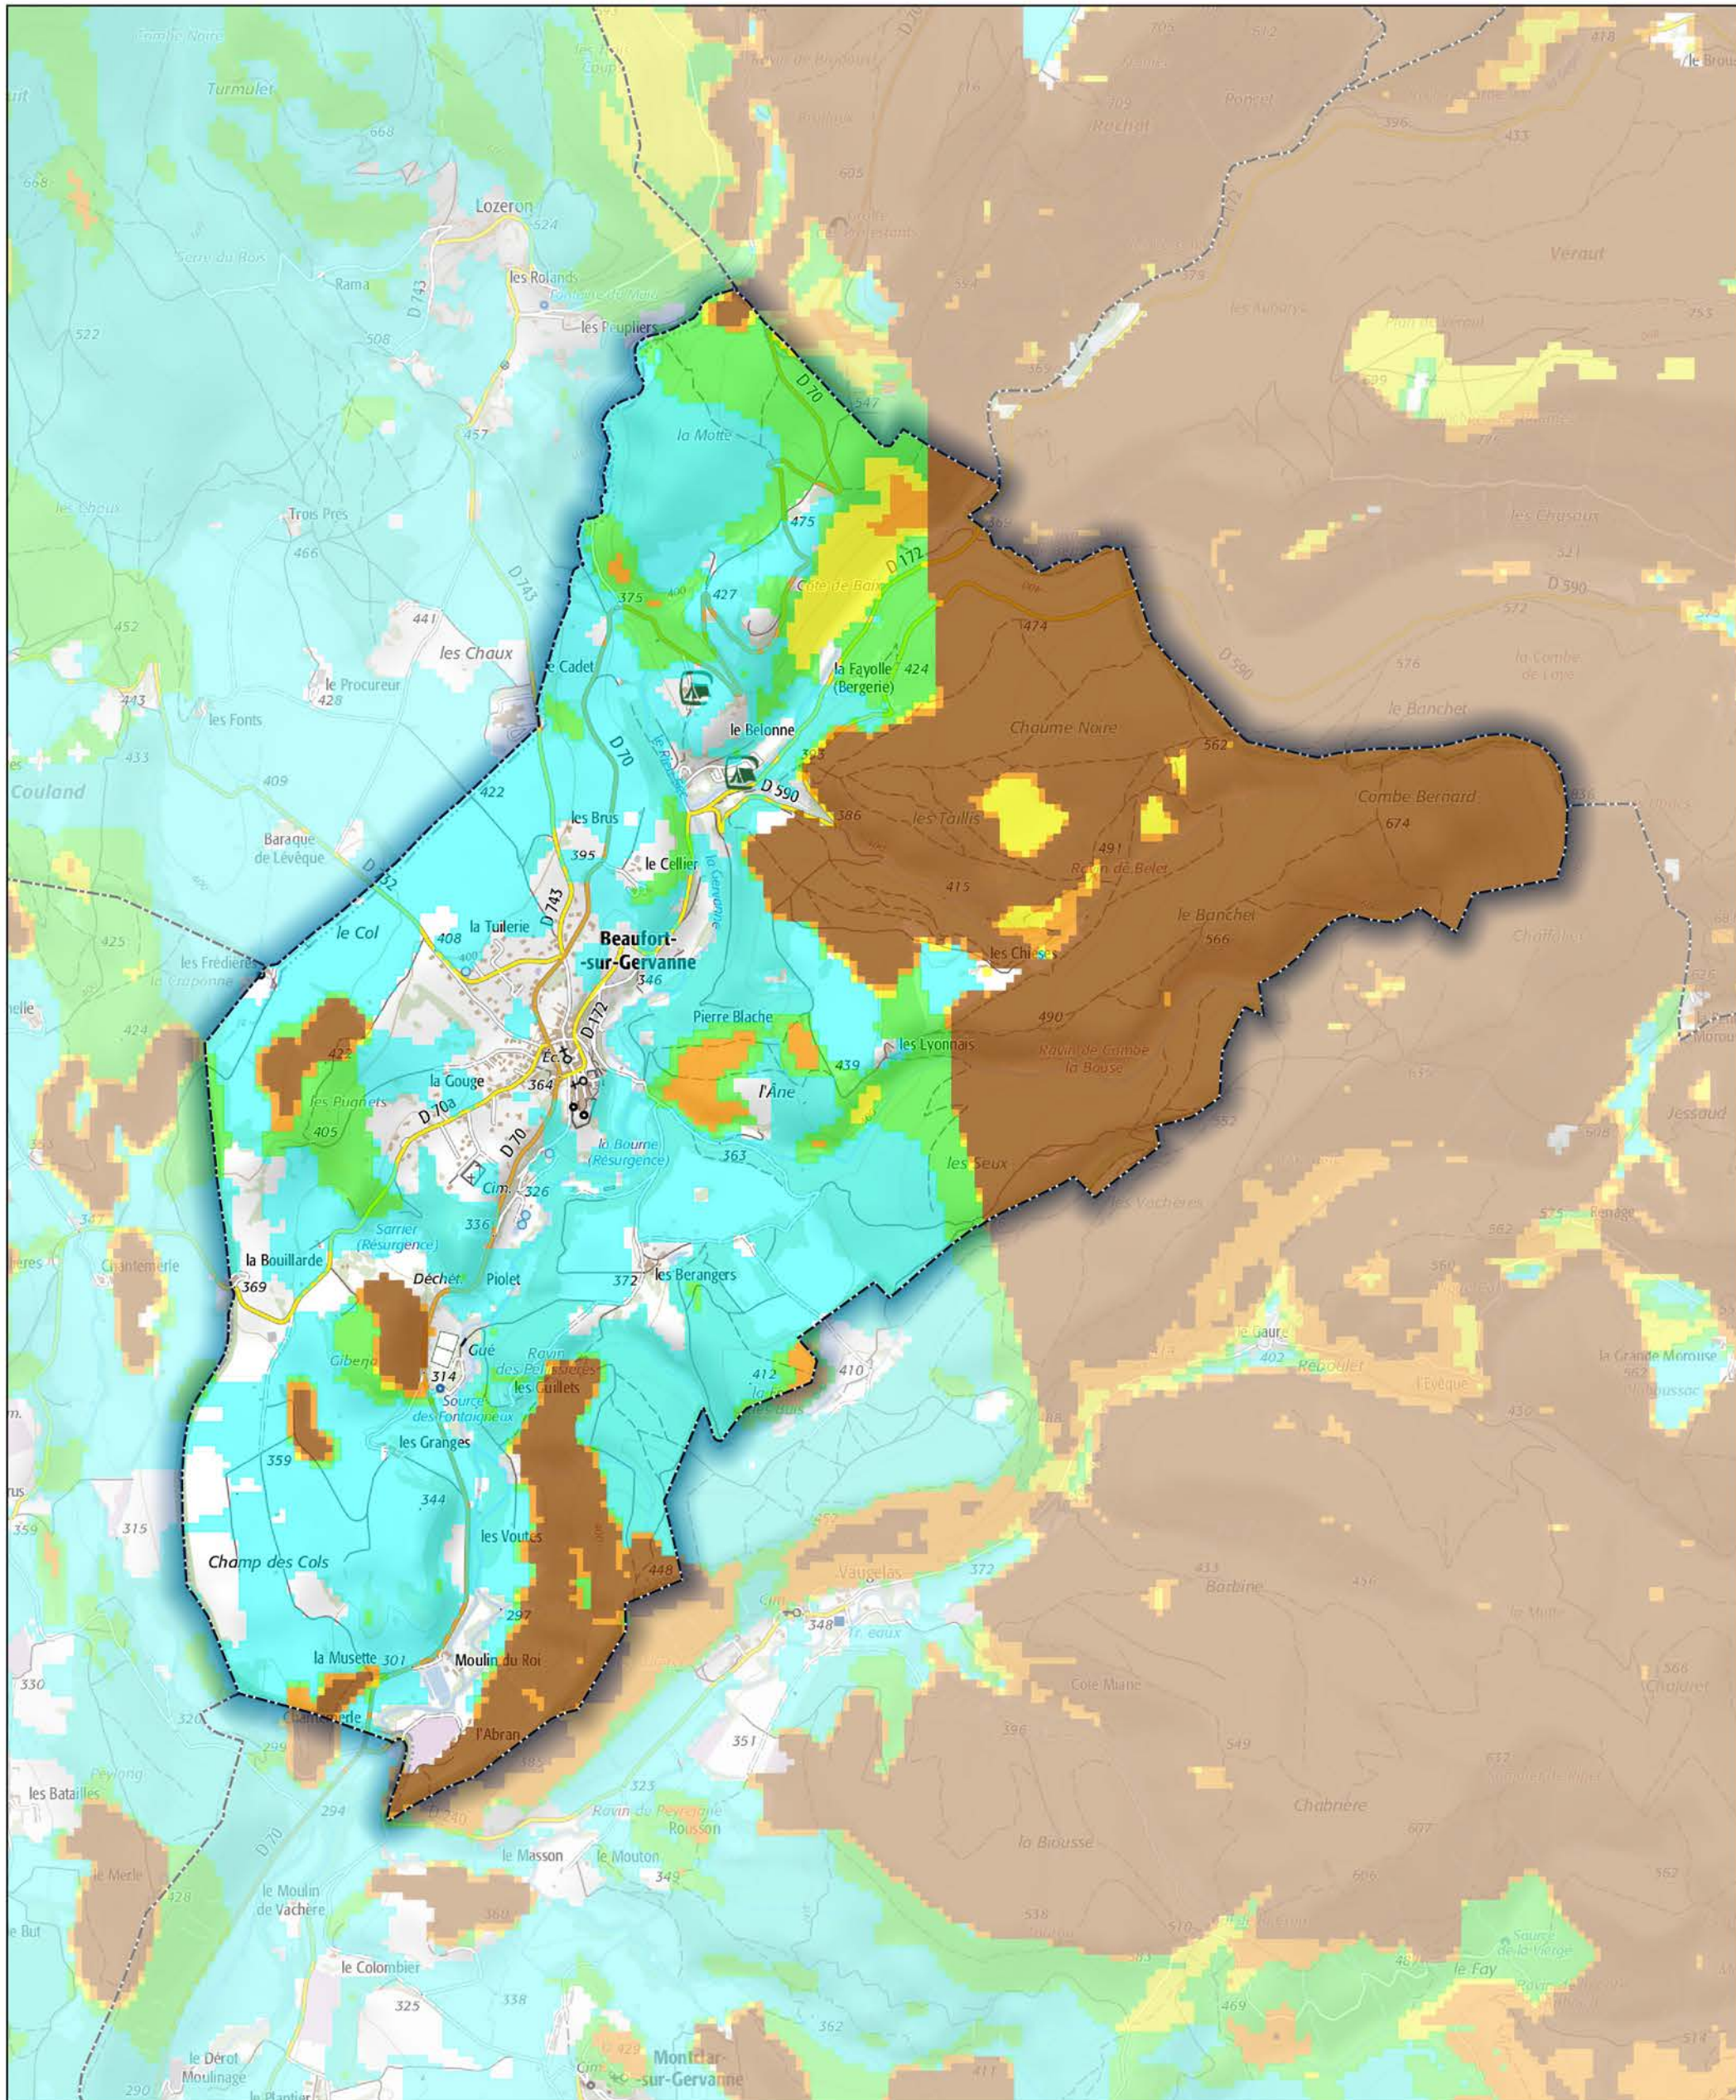

Commune de Beaufort-sur-Gervanne

- Aléa très faible
- Aléa faible
- Aléa moyen
- Aléa fort
- Aléa très fort

Sources : ©IGNF Scan 25®,  
©IGNF BD CARTO® version 3-1,  
Agence MTD, Juin 2017  
Réalisation : D.D.T. de la Drôme - septembre 2018

ECHELLE : 1 / 20000