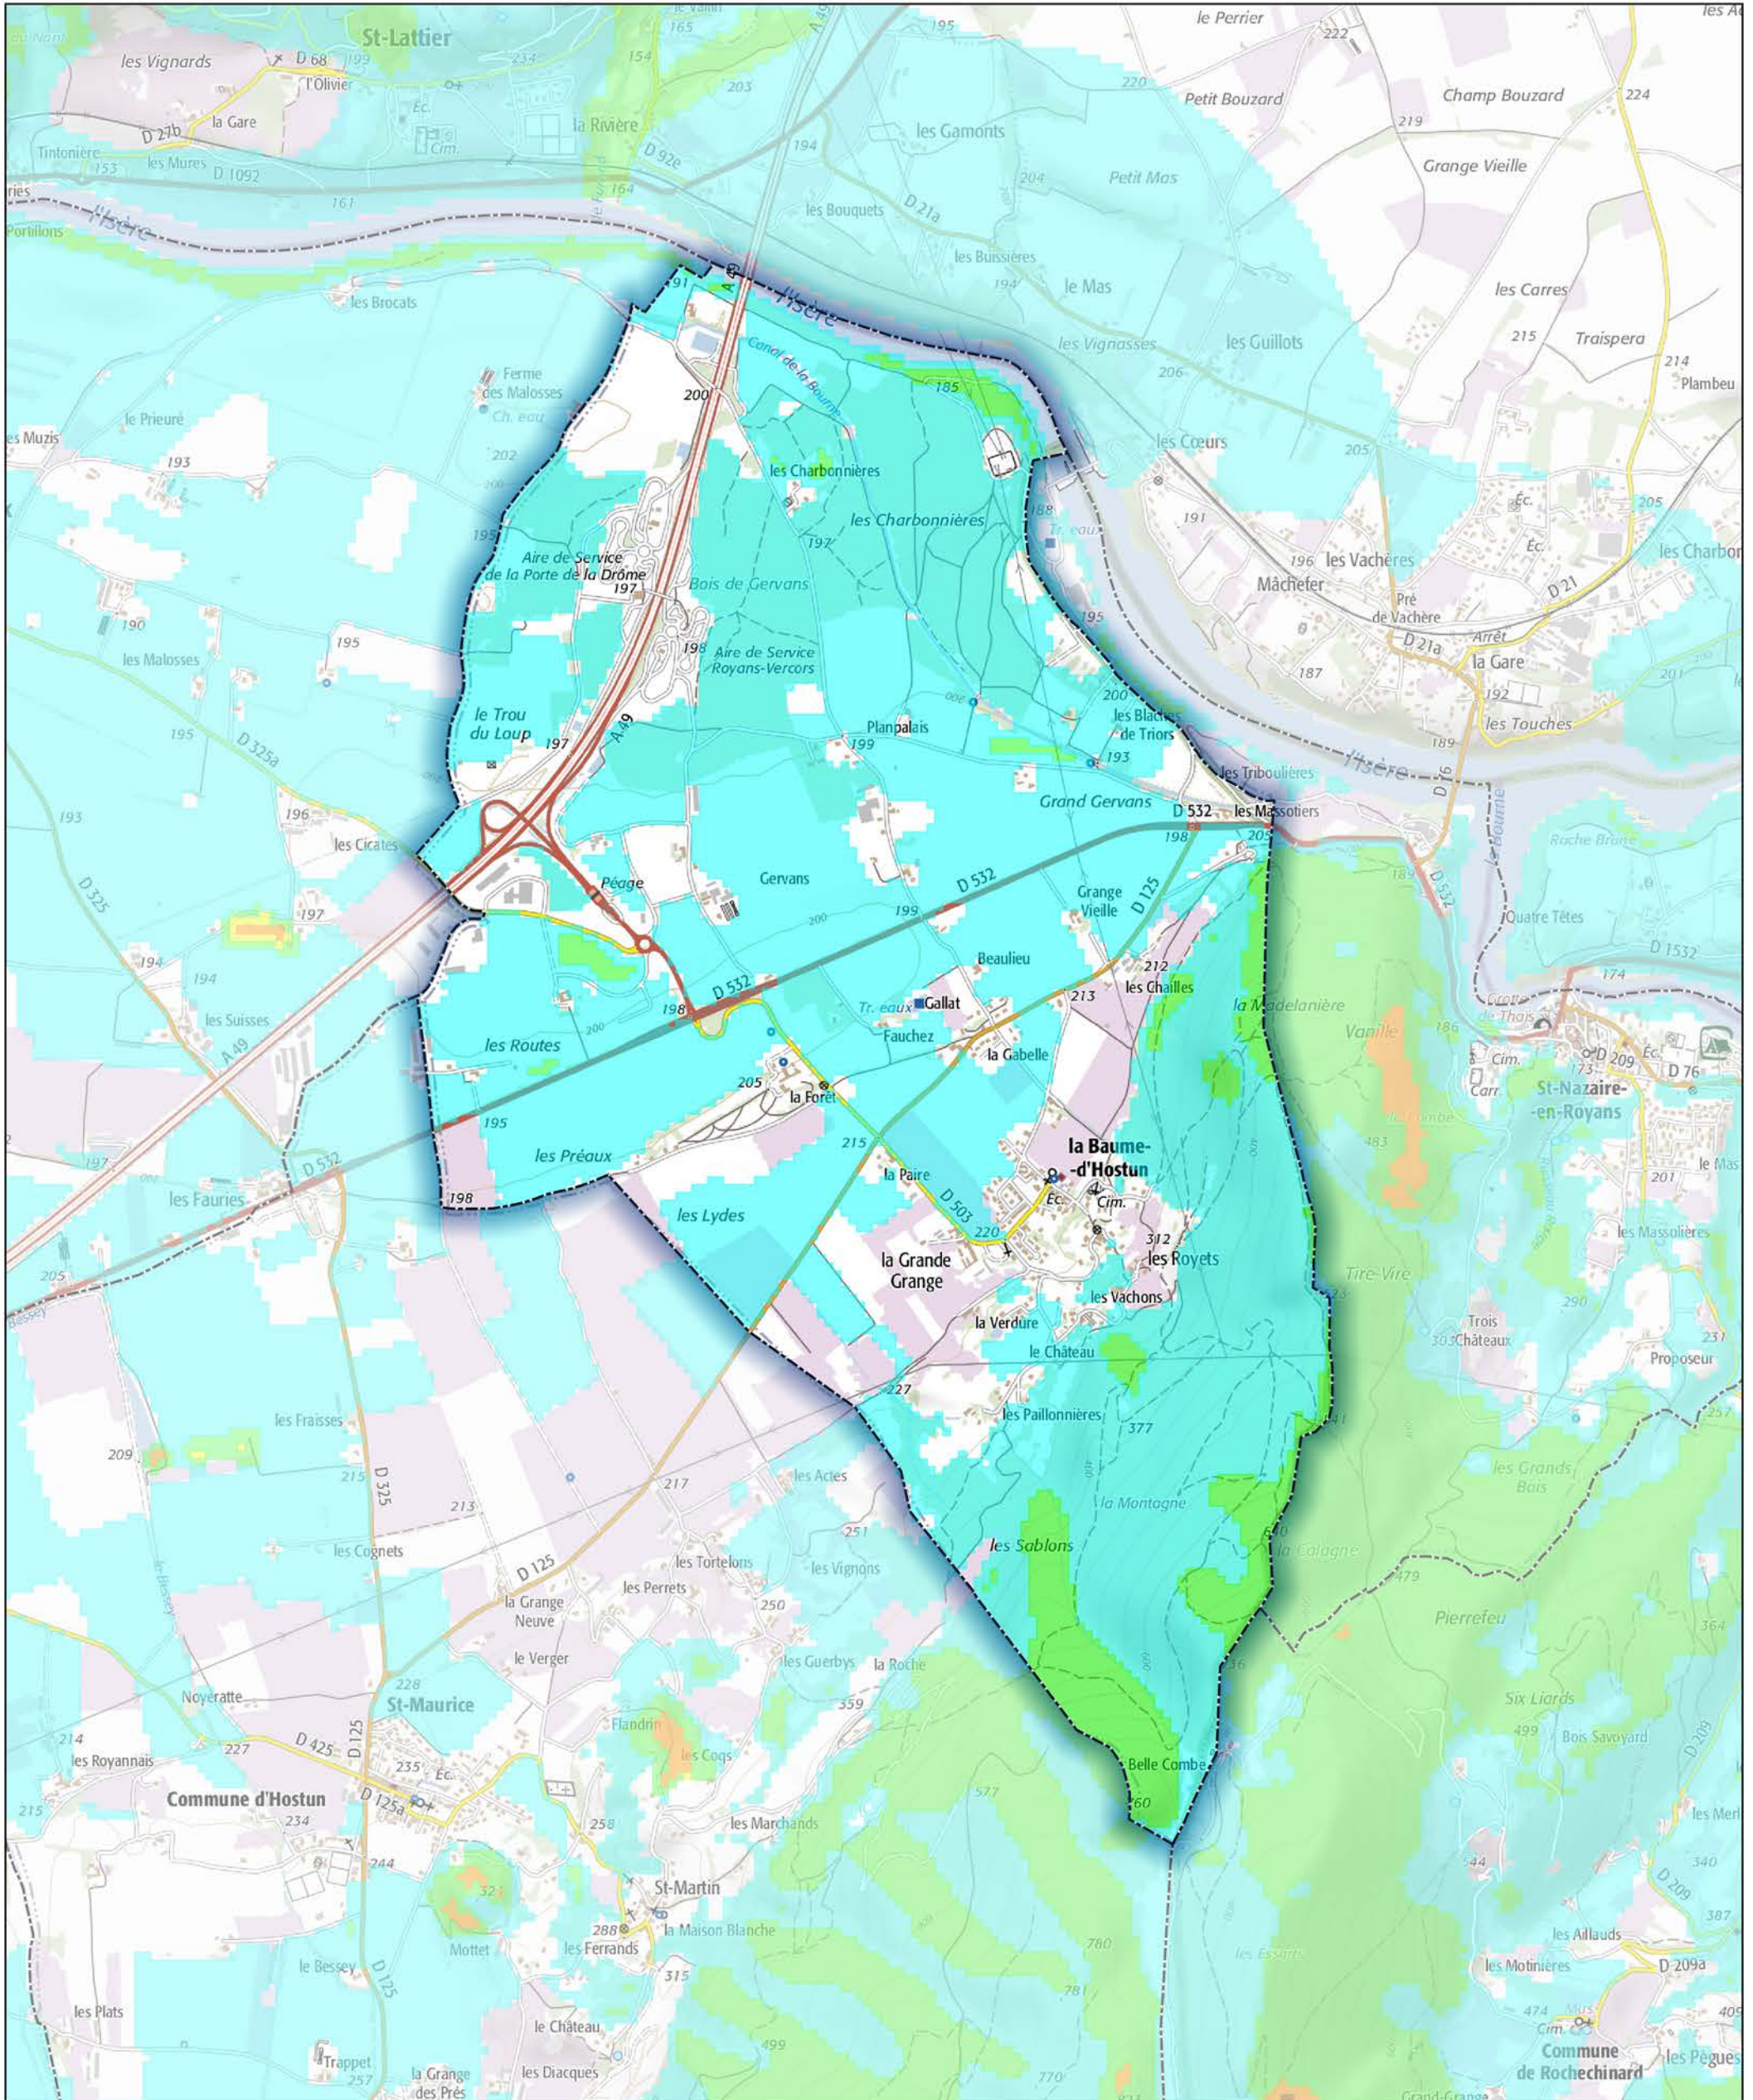

Commune de La Baume-d'Hostun

- Aléa très faible
- Aléa faible
- Aléa moyen
- Aléa fort
- Aléa très fort

Sources : ©IGNF Scan 25®,  
 ©IGNF BD CARTO® version 3-1,  
 Agence MTDa, Juin 2017  
 Réalisation : D.D.T. de la Drôme - septembre 2018

ECHELLE : 1 / 20000