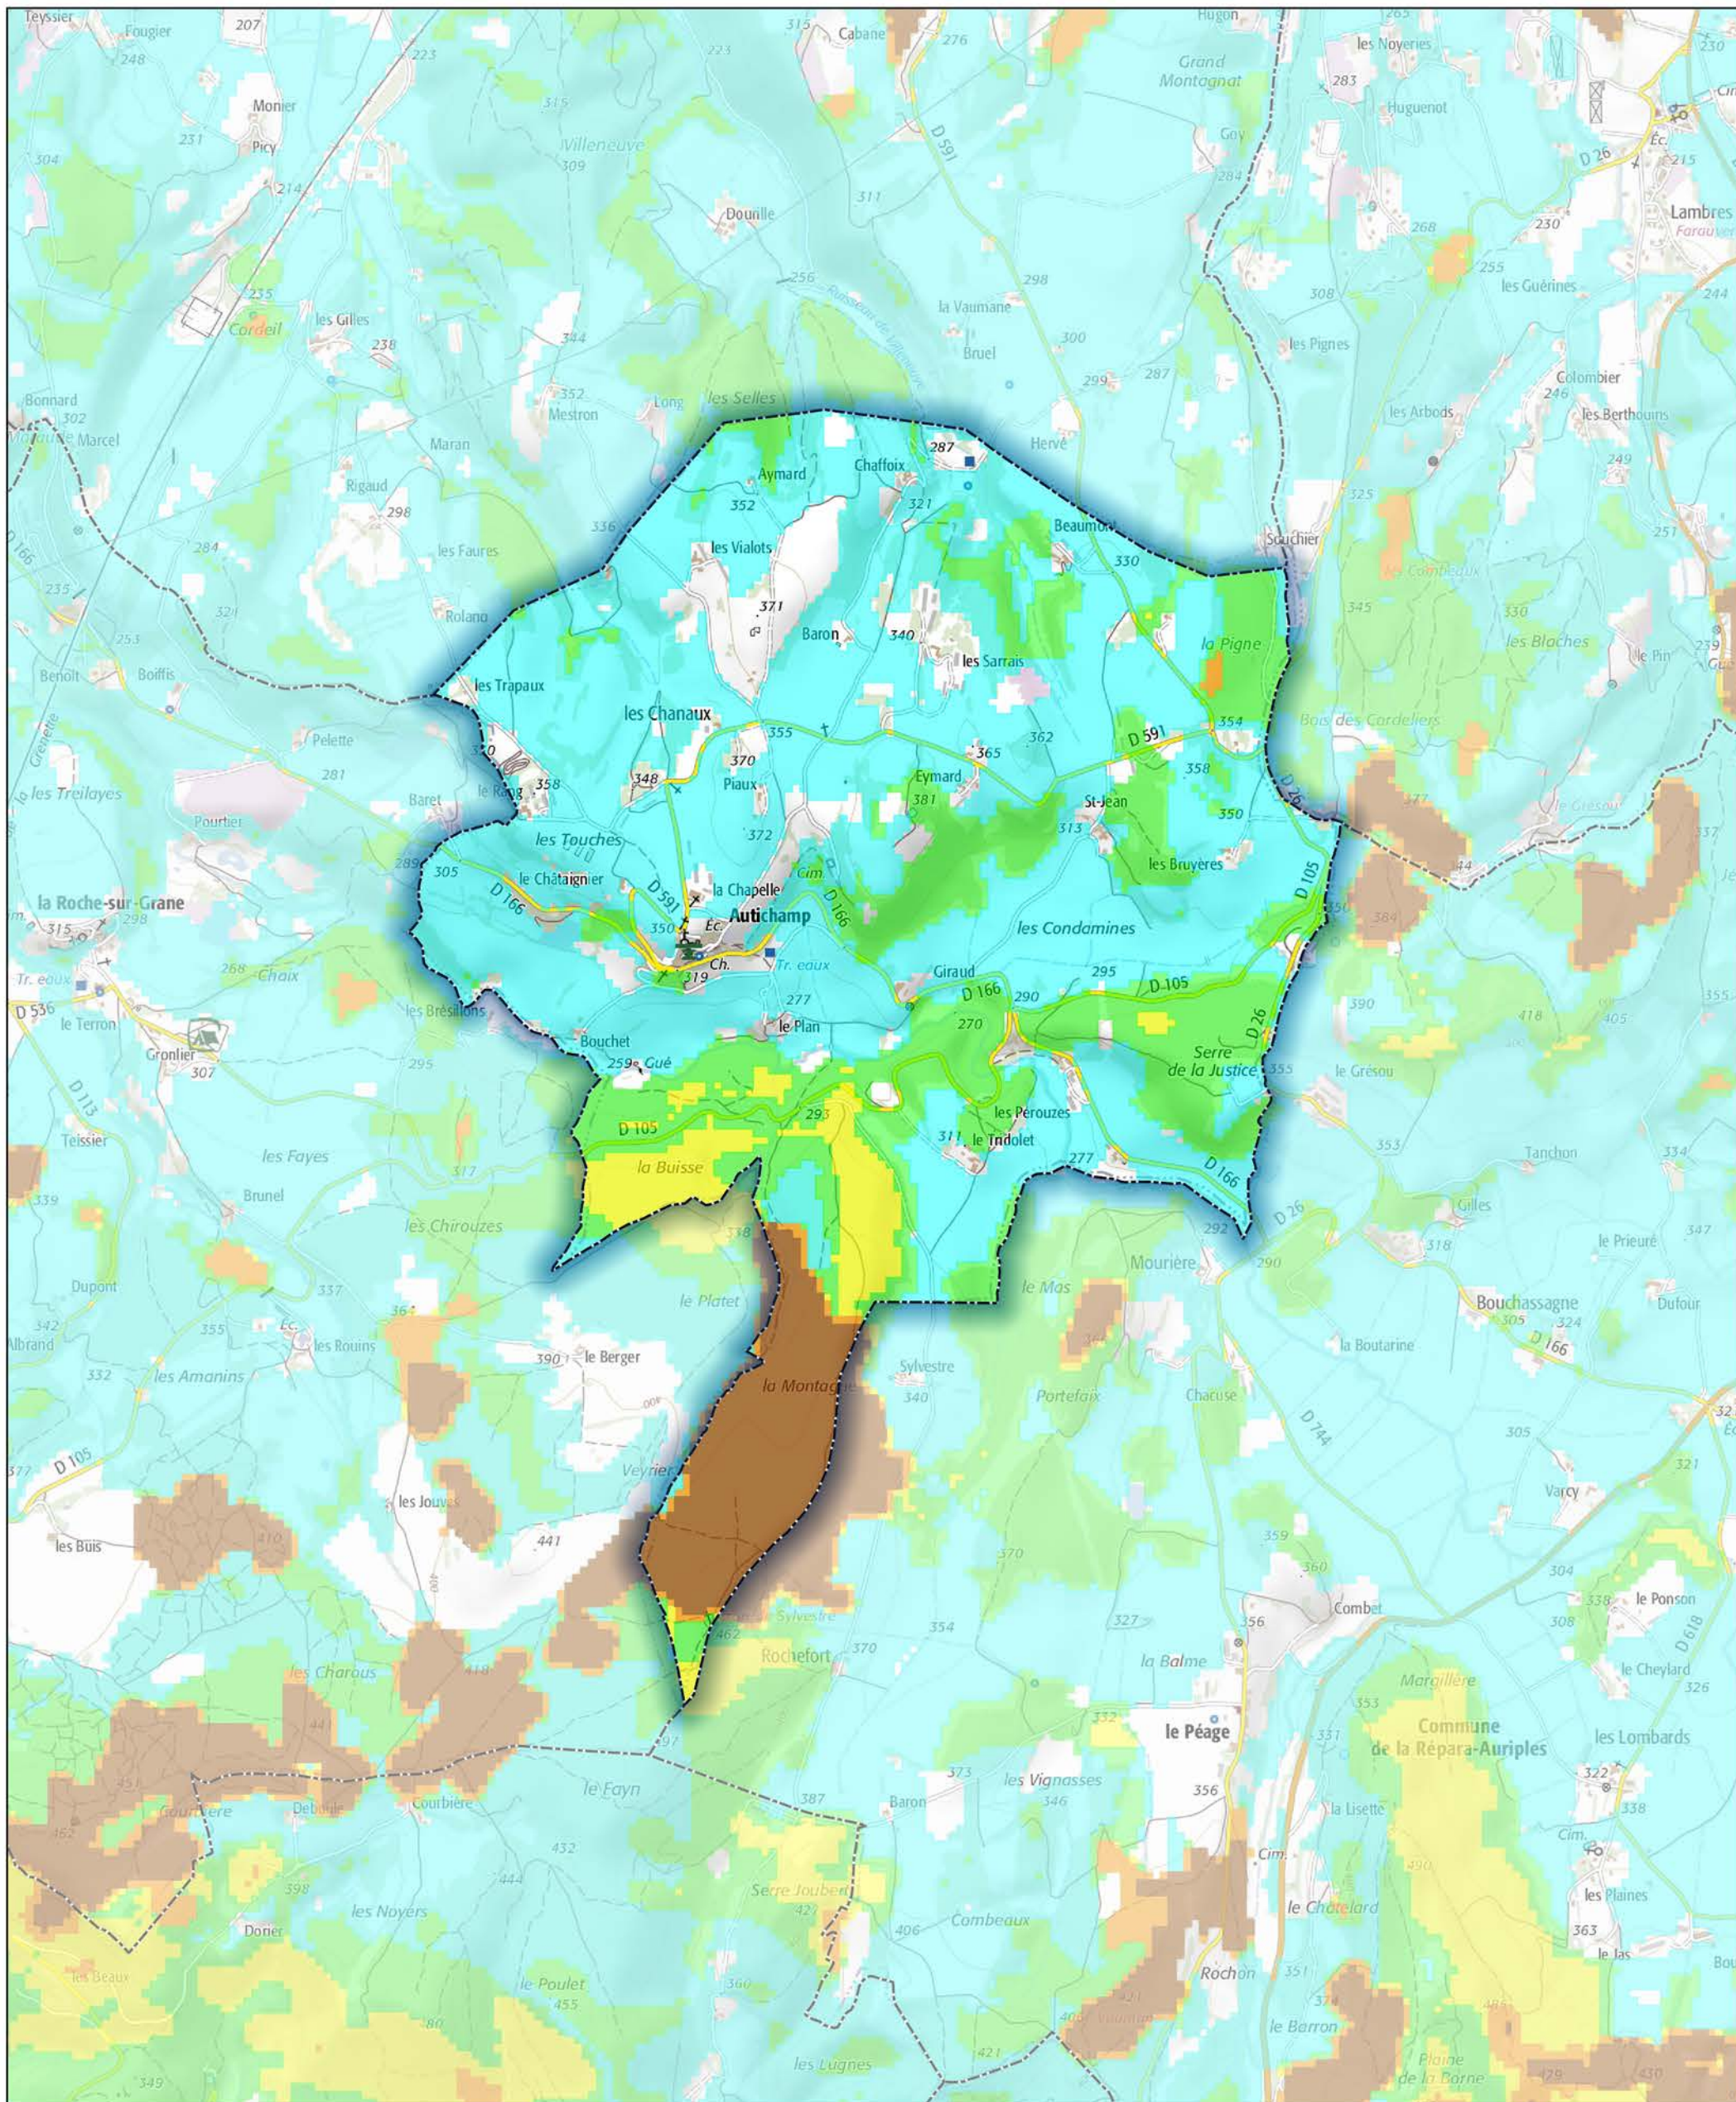

Commune de Autichamp

- Aléa très faible
- Aléa faible
- Aléa moyen
- Aléa fort
- Aléa très fort

Sources : ©IGNF Scan 25®,  
©IGNF BD CARTO® version 3-1,  
Agence MTD A, Juin 2017  
Réalisation : D.D.T. de la Drôme - septembre 2018

ECHELLE : 1 / 20000