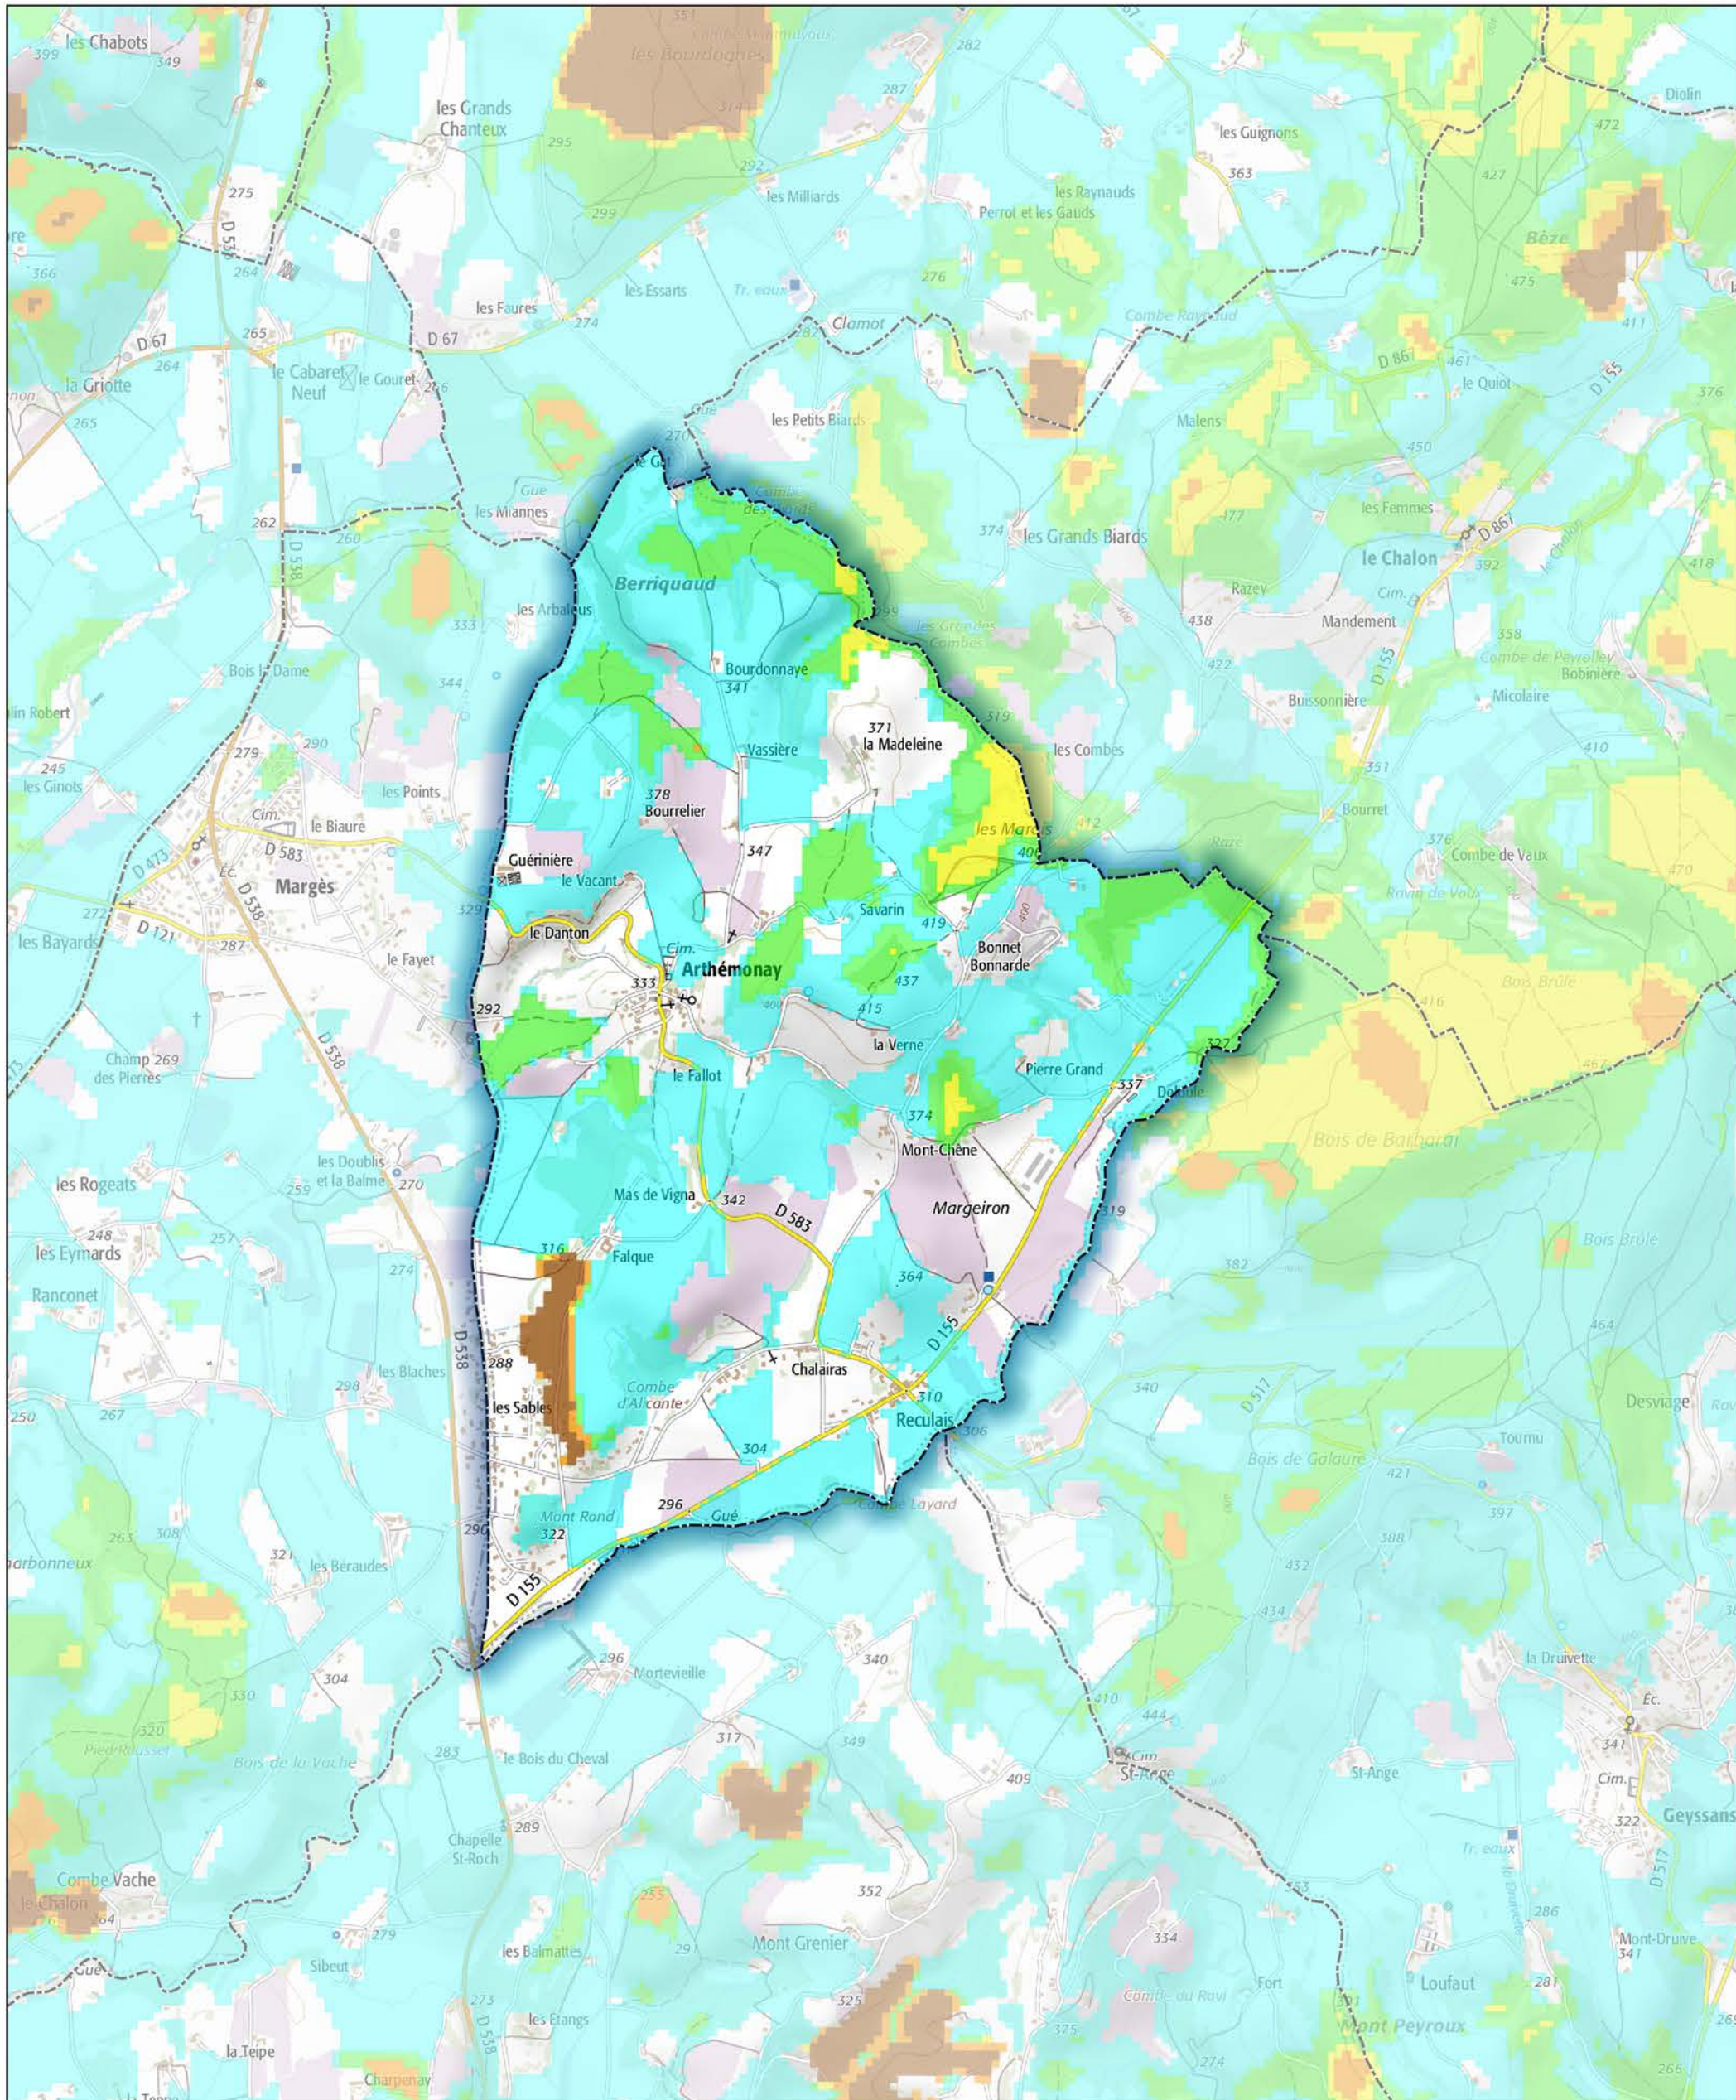

Commune de Arthémonay

- Aléa très faible
- Aléa faible
- Aléa moyen
- Aléa fort
- Aléa très fort

Sources : ©IGNF Scan 25®,
 ©IGNF BD CARTO® version 3-1,
 Agence MTD A, Juin 2017
 Réalisation : D.D.T. de la Drôme - septembre 2018

ECHELLE : 1 / 20000