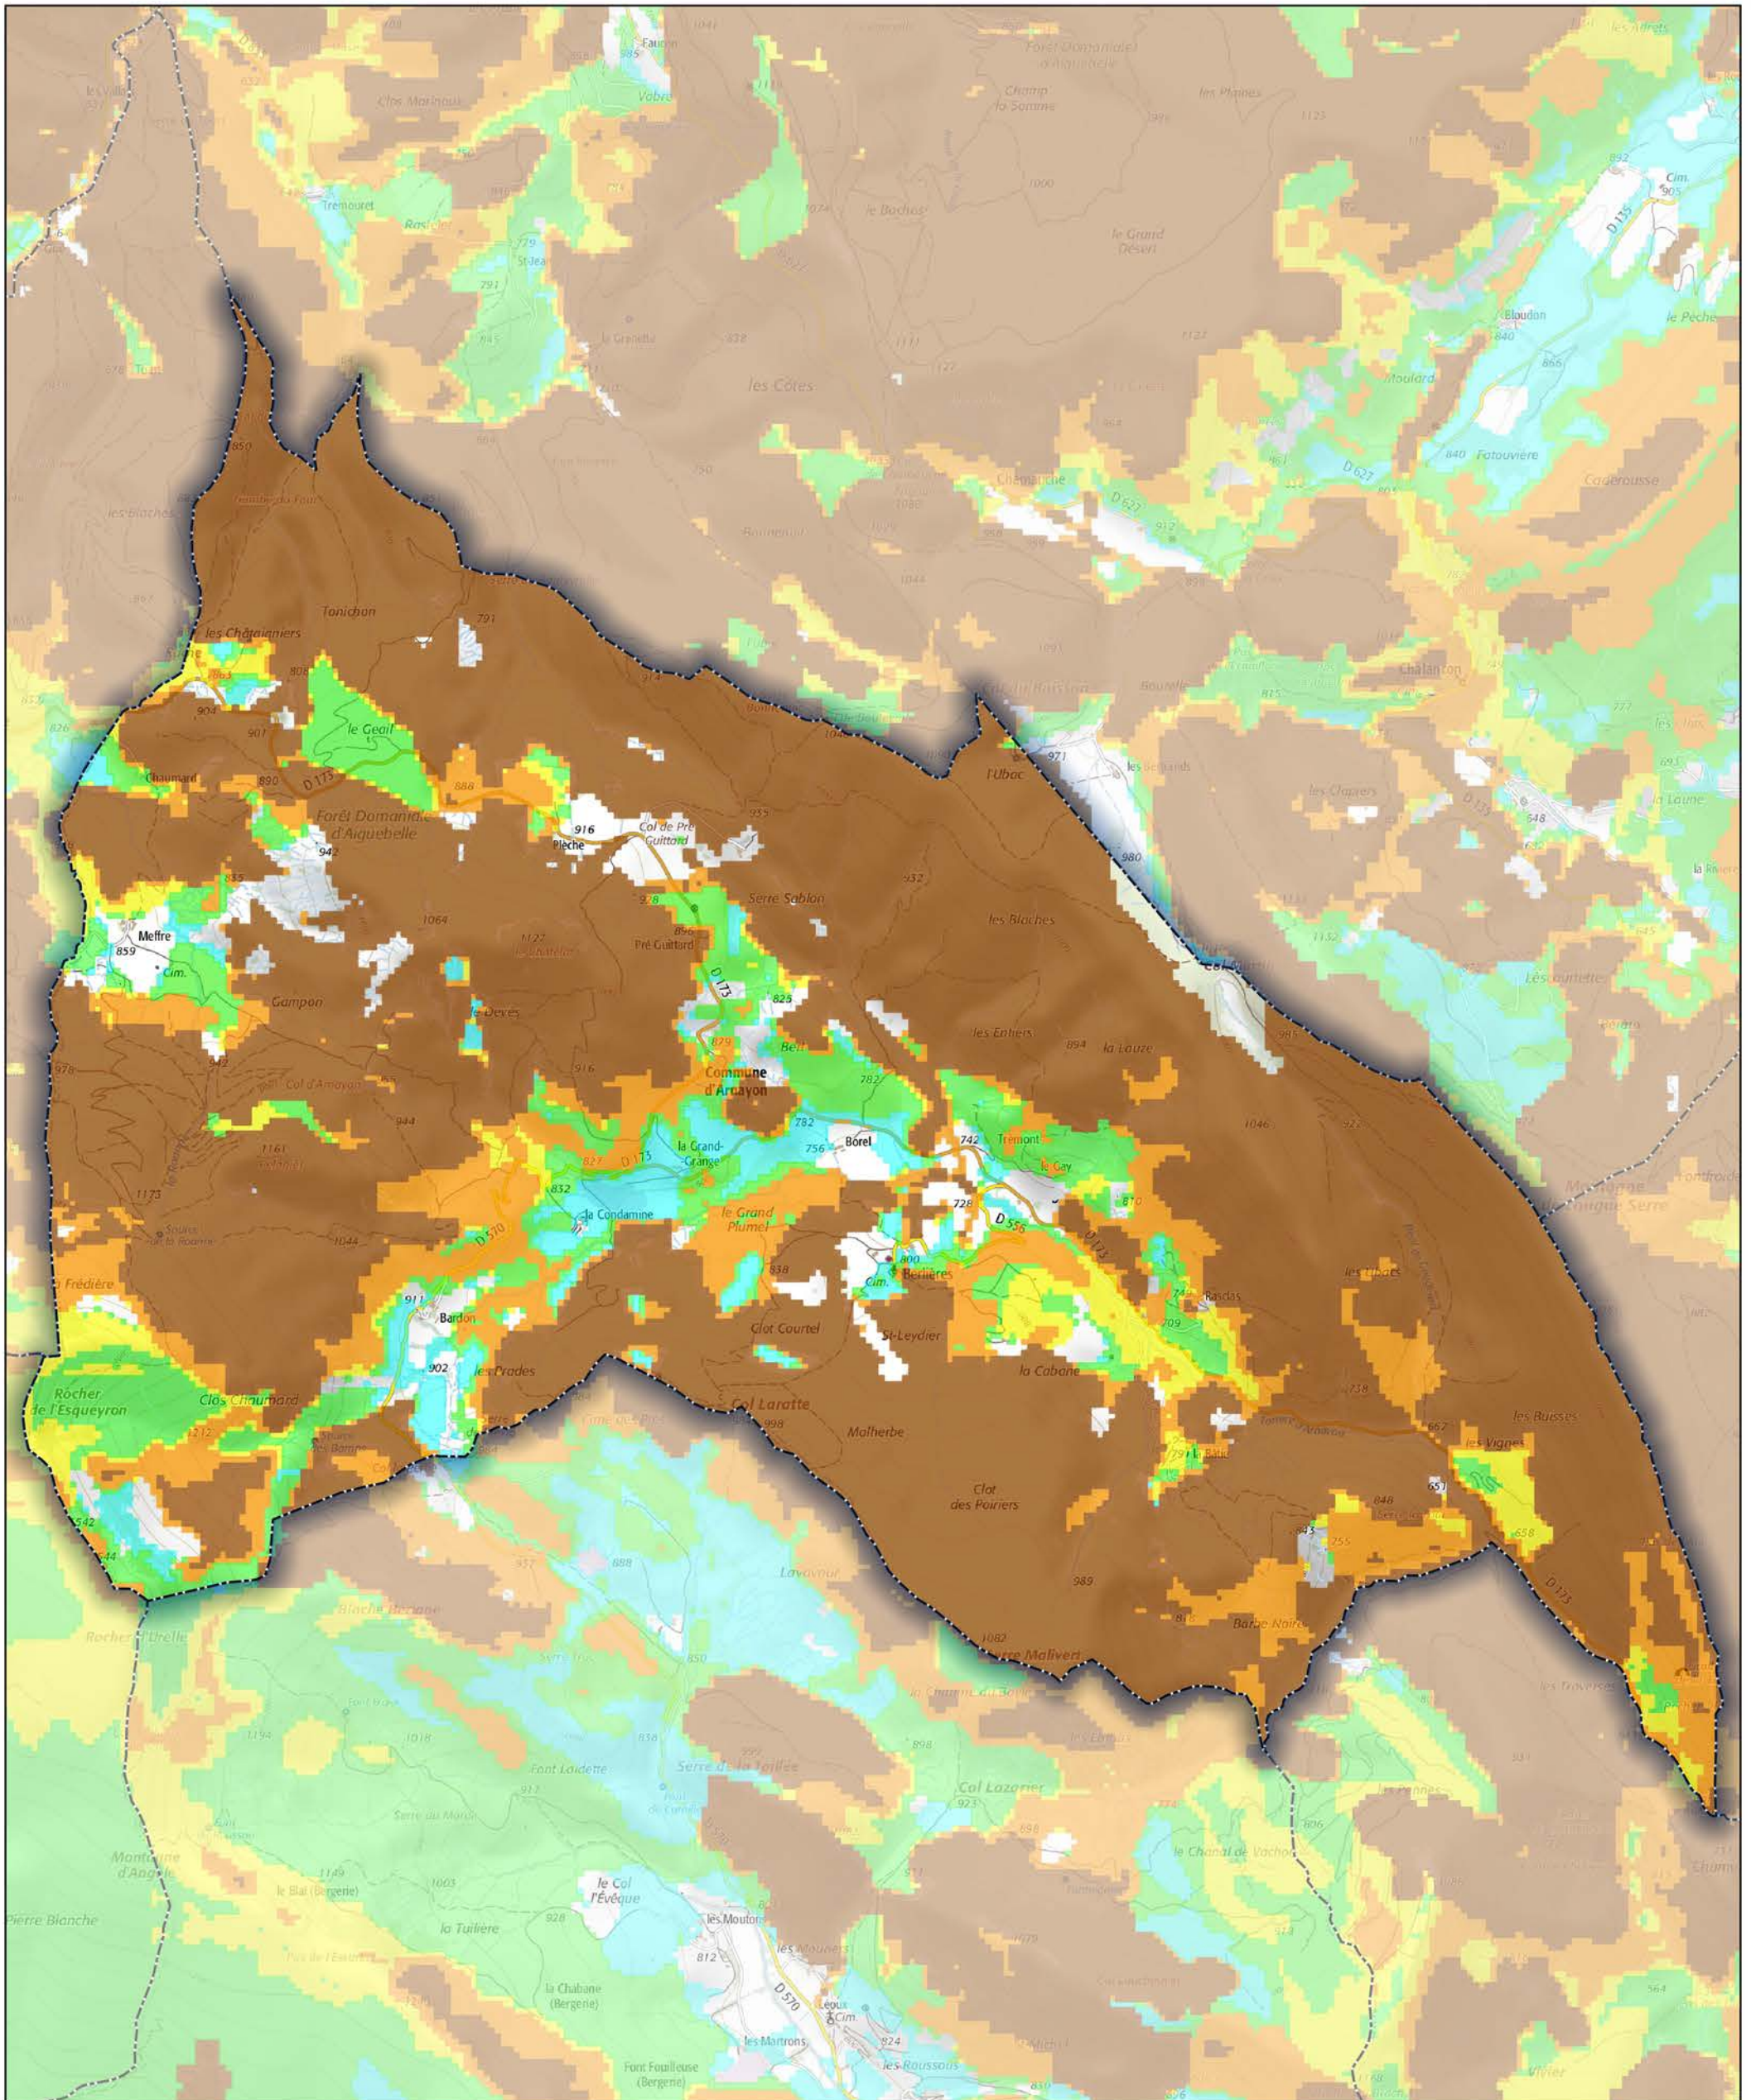

Commune de Arnayon

- Aléa très faible
- Aléa faible
- Aléa moyen
- Aléa fort
- Aléa très fort

Sources : ©IGNF Scan 25®,  
©IGNF BD CARTO® version 3-1,  
Agence MTD, Juin 2017  
Réalisation : D.D.T. de la Drôme - septembre 2018

ECHELLE : 1 / 25000