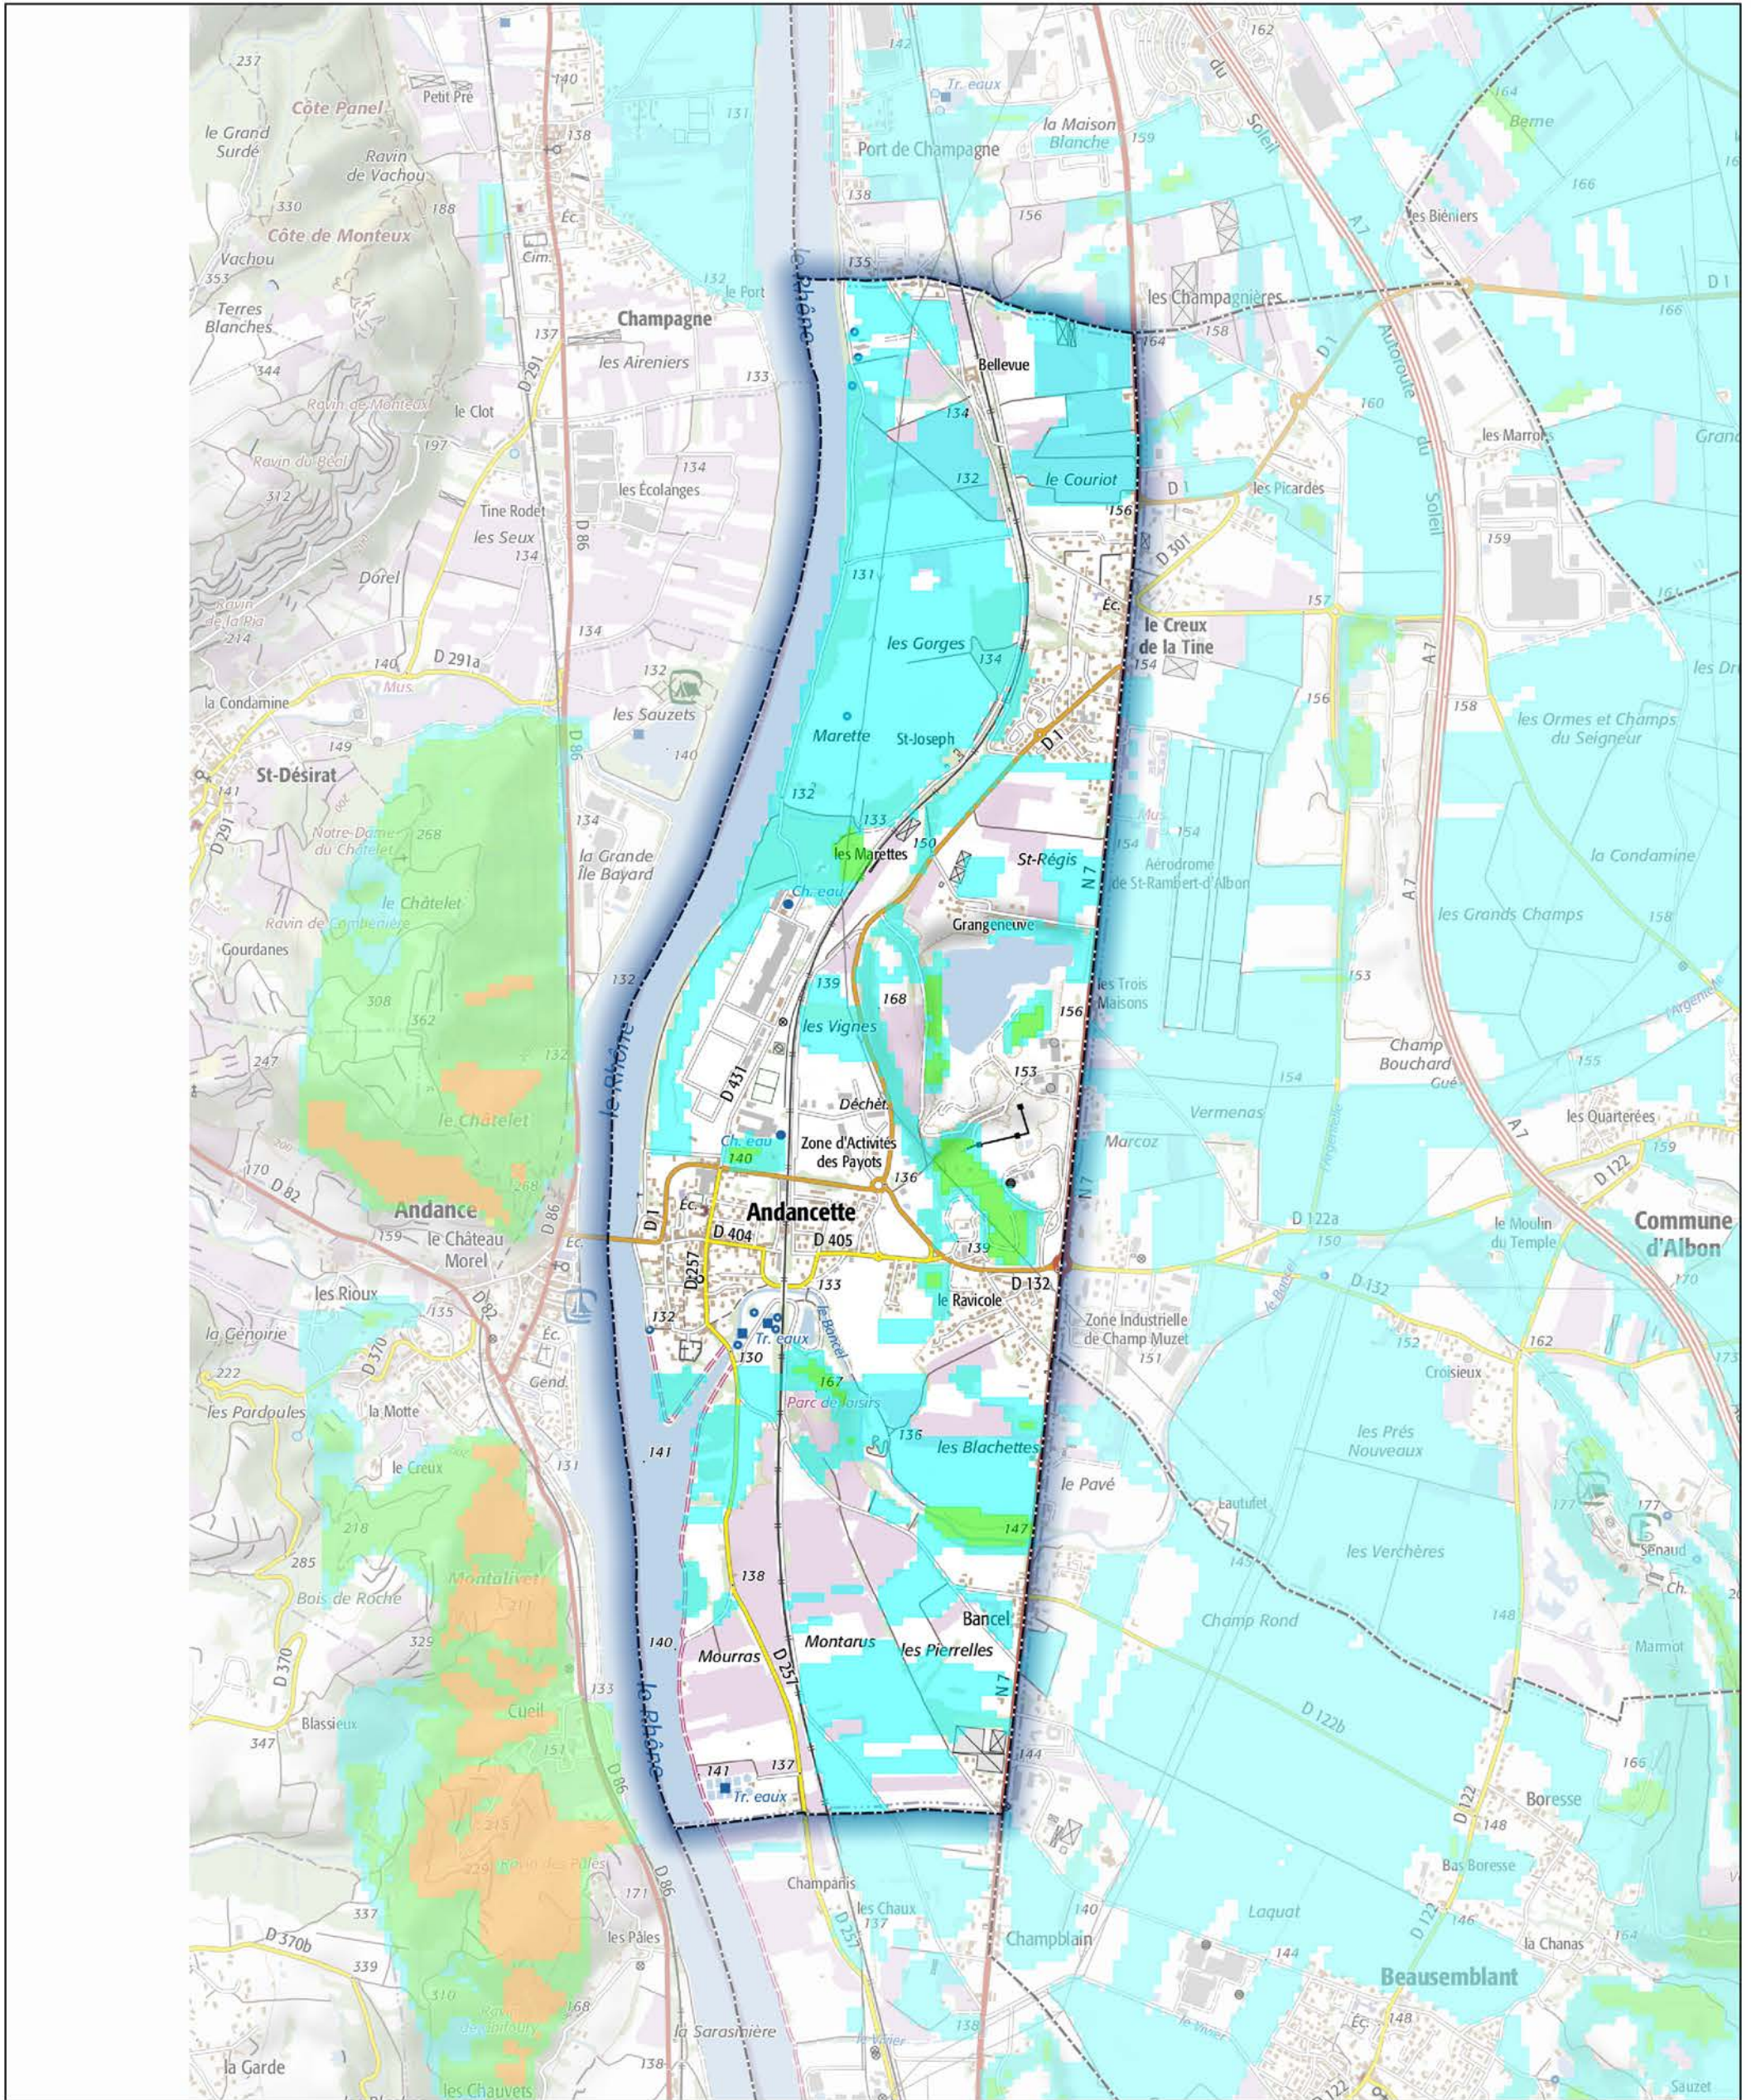

Commune de Andancette

- Aléa très faible
- Aléa faible
- Aléa moyen
- Aléa fort
- Aléa très fort

Sources : ©IGNF Scan 25®,
 ©IGNF BD CARTO® version 3-1,
 Agence MTD A, Juin 2017
 Réalisation : D.D.T. de la Drôme - septembre 2018

ECHELLE : 1 / 20000