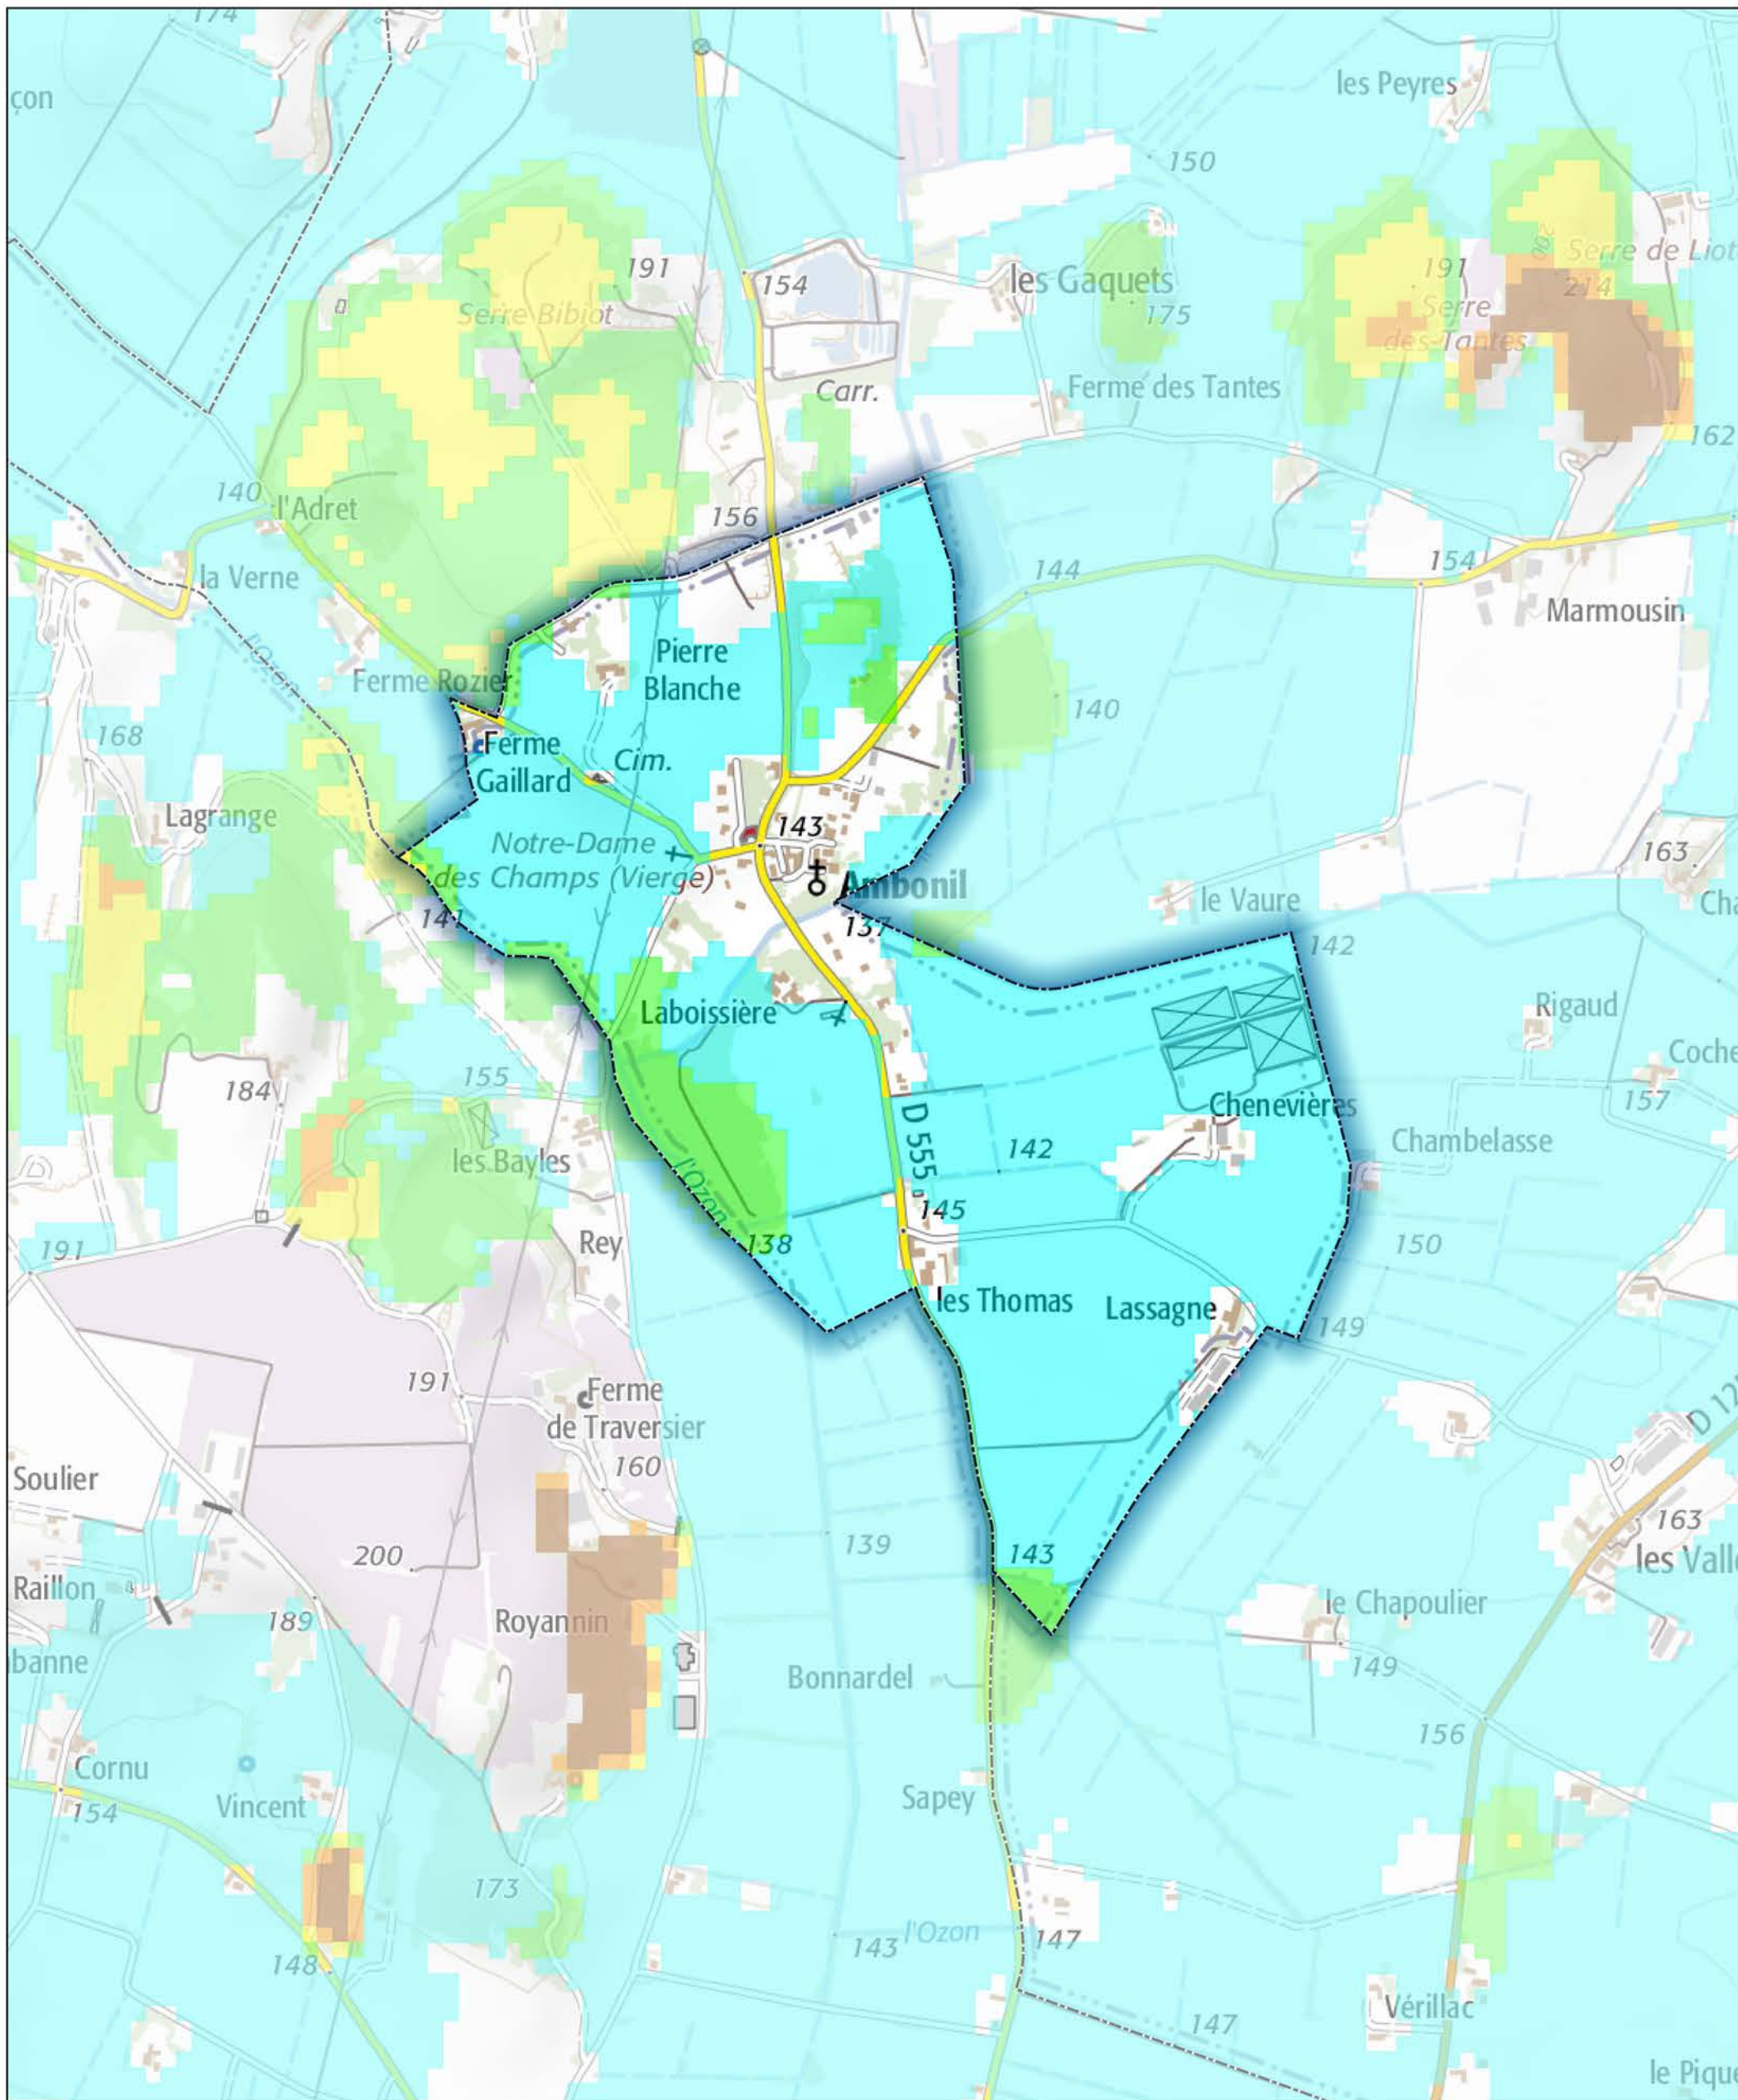

Commune de Ambonil

- Aléa très faible
- Aléa faible
- Aléa moyen
- Aléa fort
- Aléa très fort

Sources : ©IGNF Scan 25®,
©IGNF BD CARTO® version 3-1,
Agence MTD, Juin 2017
Réalisation : D.D.T. de la Drôme - septembre 2018

ECHELLE : 1 / 10000