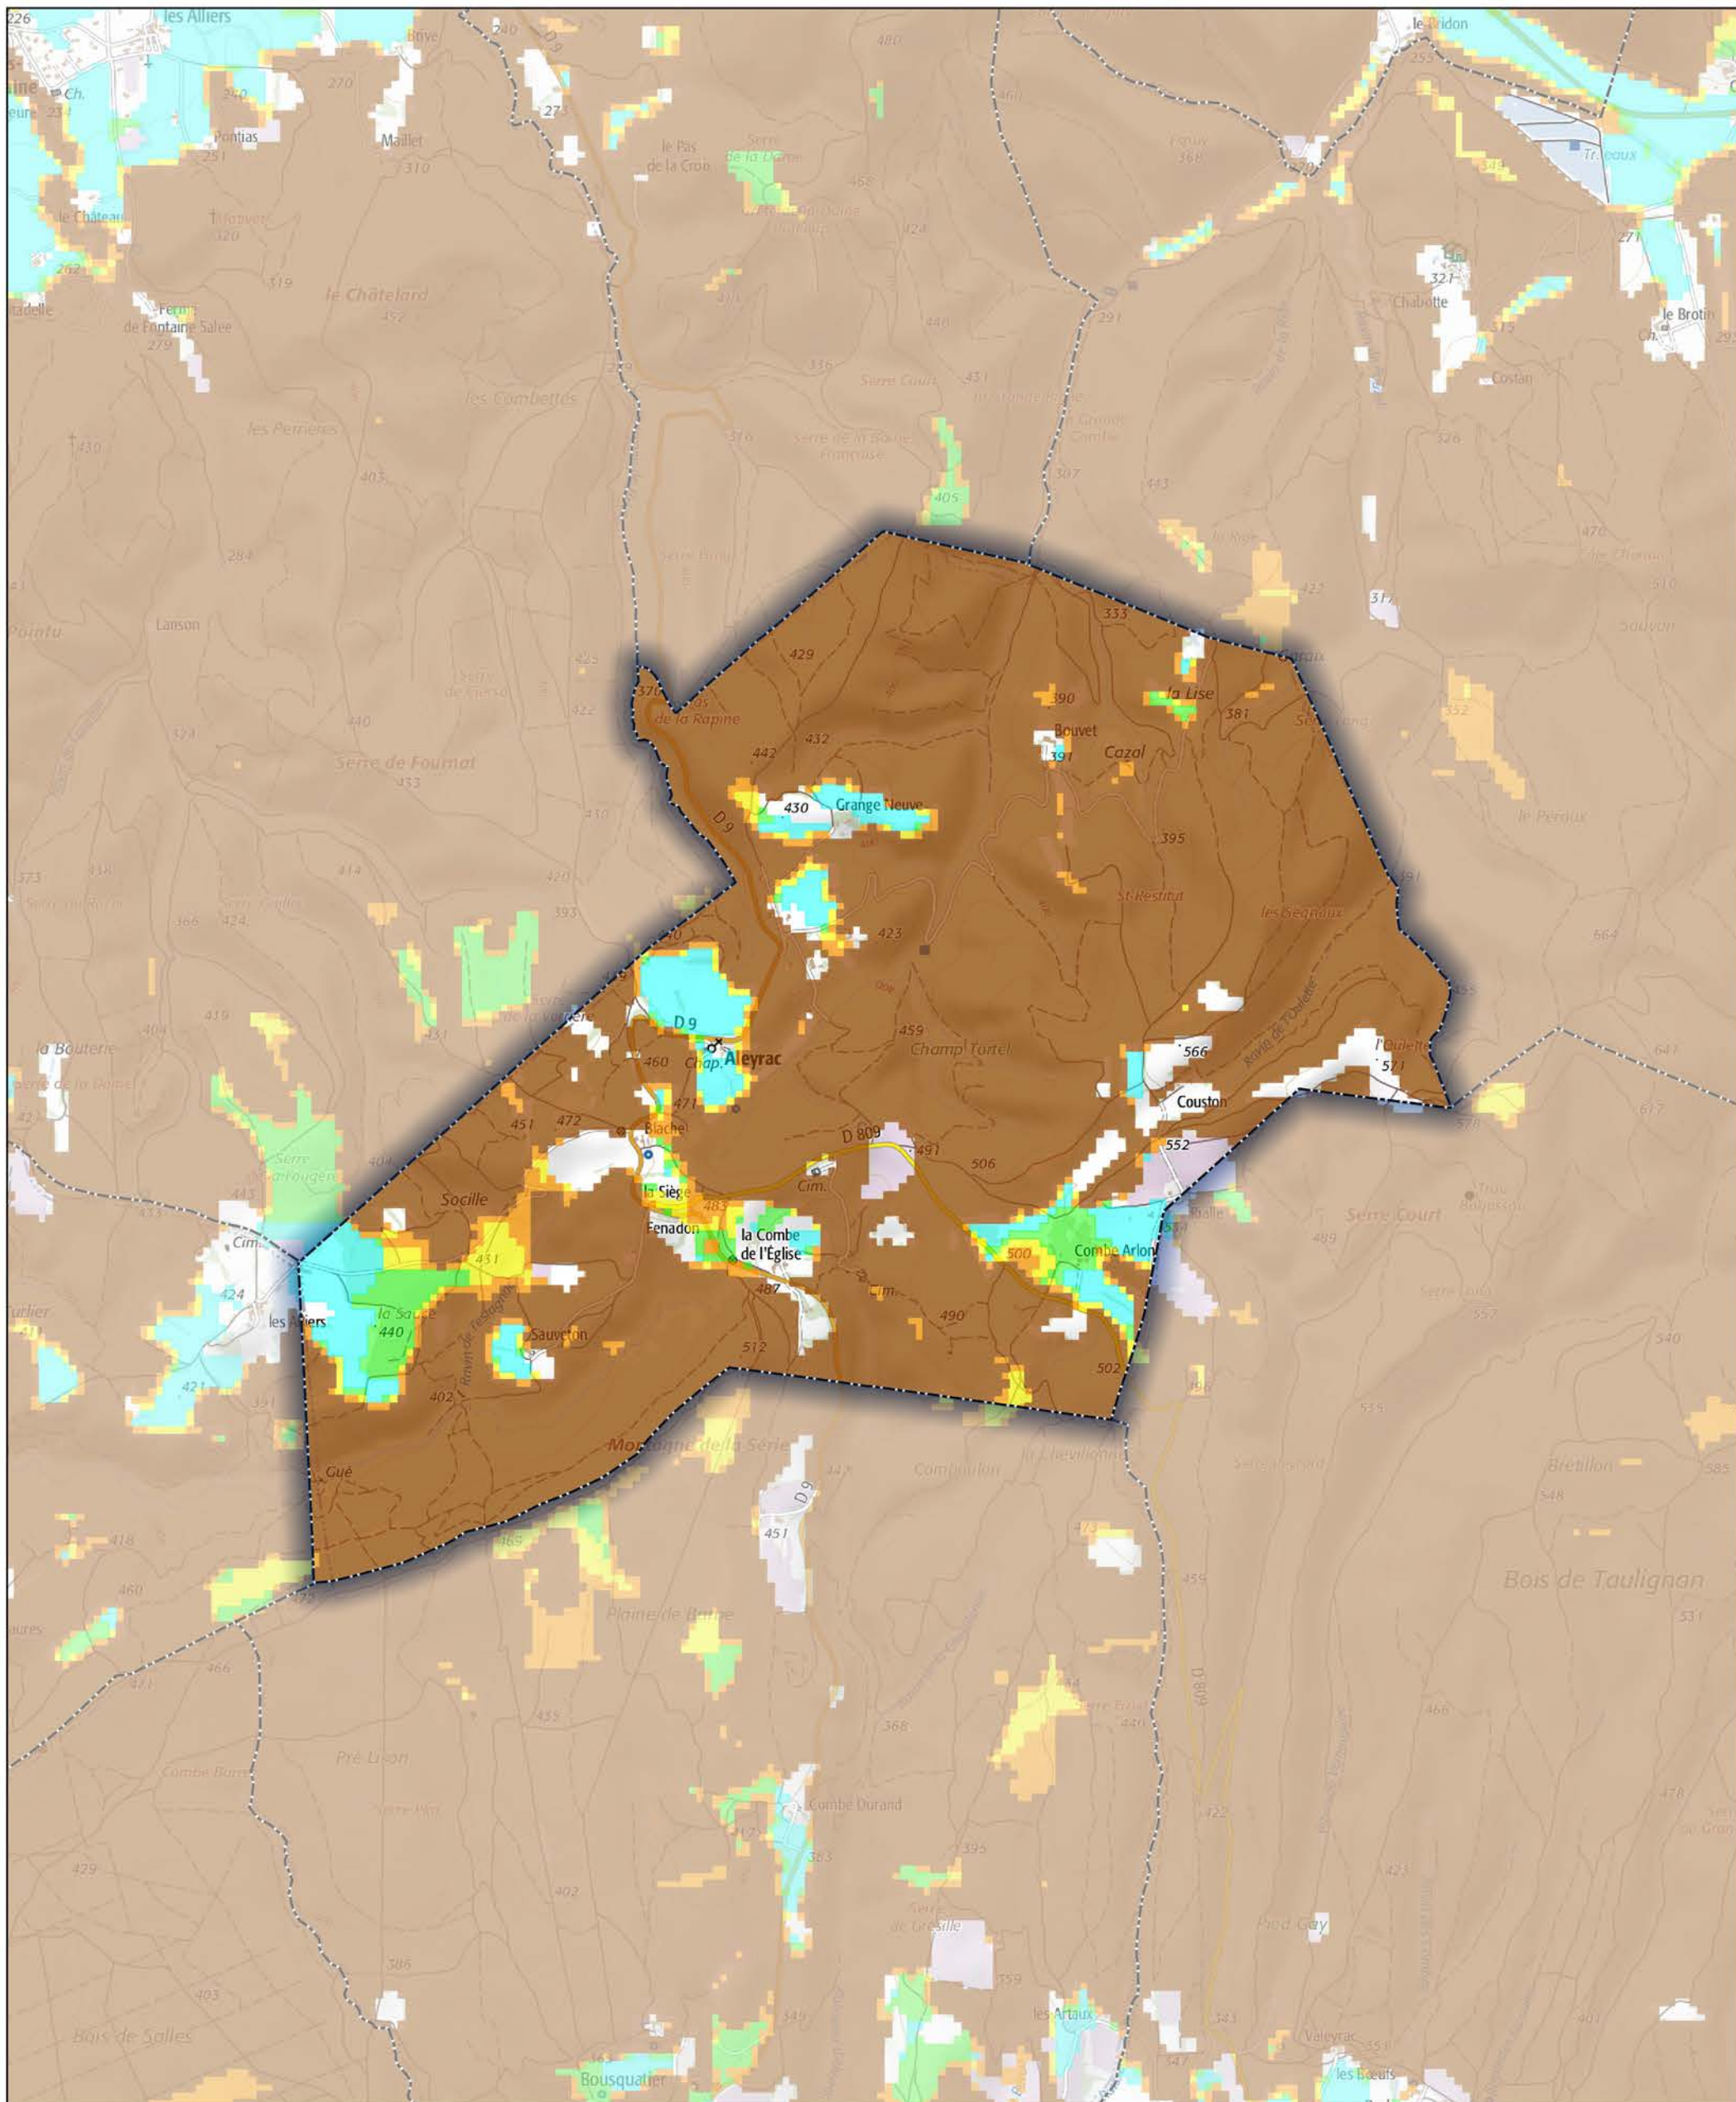

Commune de Aleyrac

- Aléa très faible
- Aléa faible
- Aléa moyen
- Aléa fort
- Aléa très fort

Sources : ©IGNF Scan 25®,  
©IGNF BD CARTO® version 3-1,  
Agence MTD, Juin 2017  
Réalisation : D.D.T. de la Drôme - septembre 2018

ECHELLE : 1 / 20000