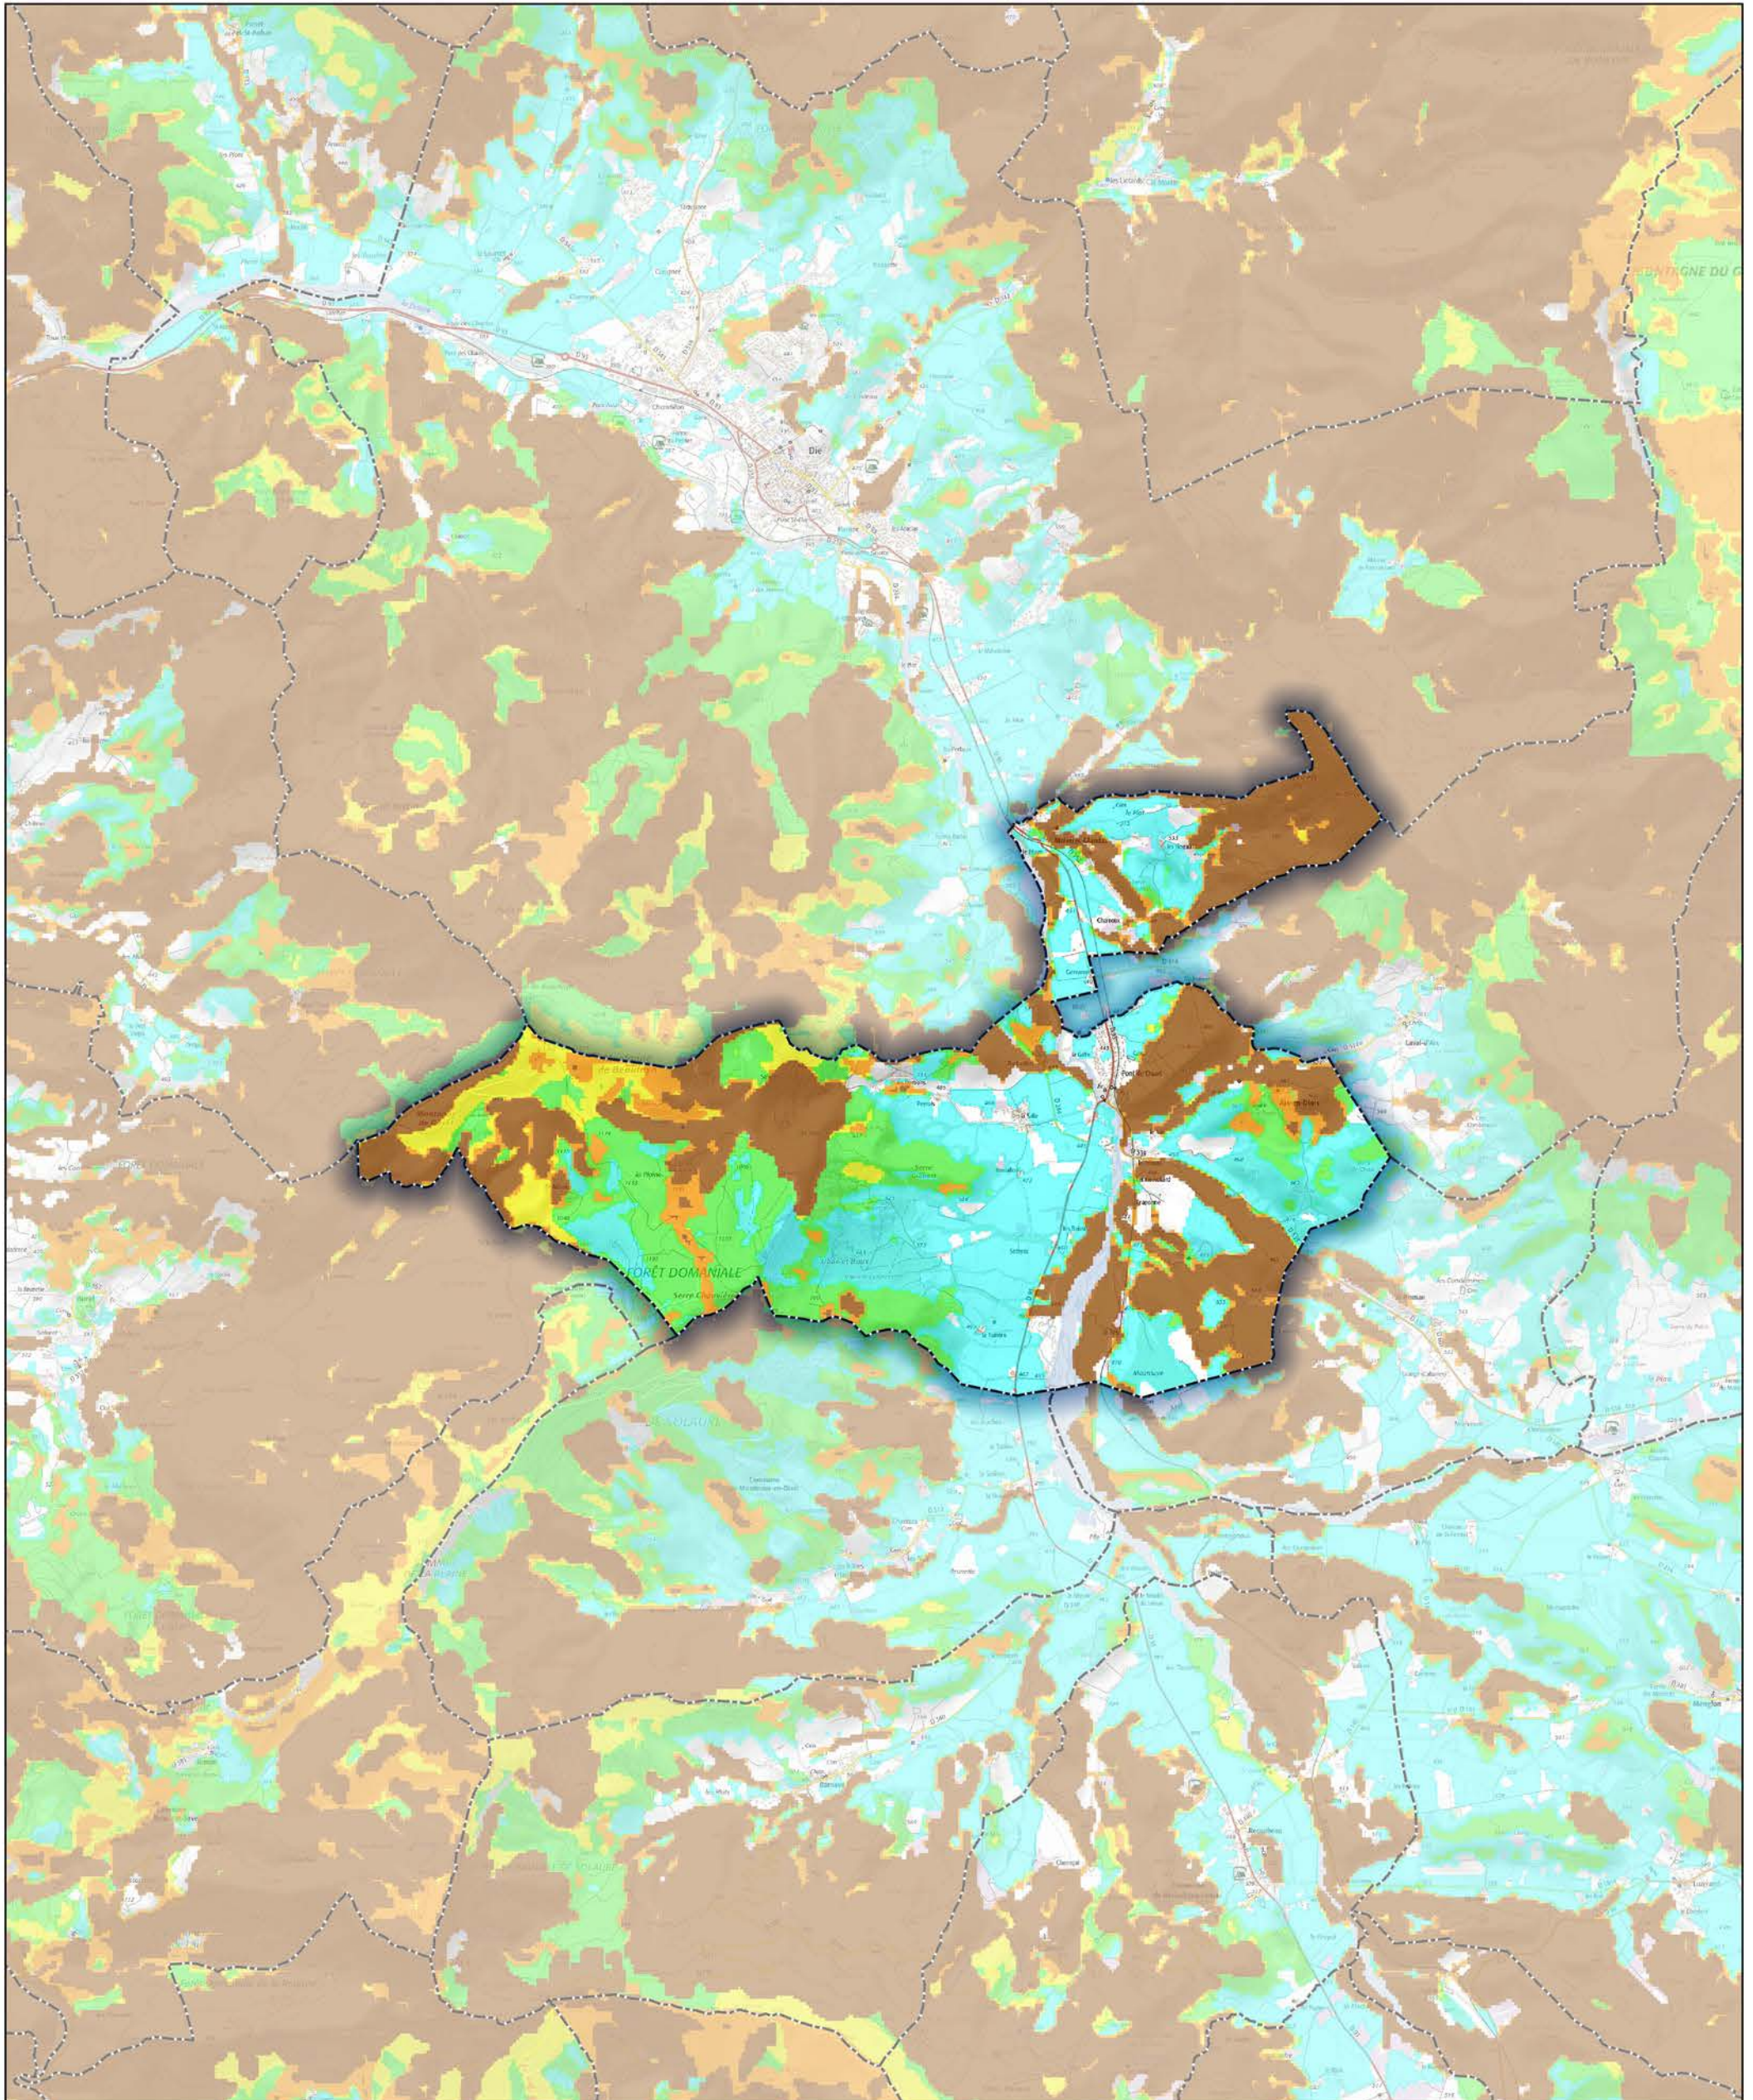

Commune de Solaure-en-Diois

- Aléa très faible
- Aléa faible
- Aléa moyen
- Aléa fort
- Aléa très fort

Sources : ©IGNF Scan 25®,
©IGNF BD CARTO® version 3-1,
Agence MTDA, Juin 2017
Réalisation : D.D.T. de la Drôme - septembre 2018

ECHELLE : 1 / 50000